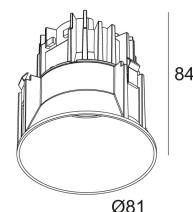

## DIRO TRIMLESS LED 92733

202 144 811 922

[Ссылка на сайт](#)

Контурная форма/размер:  Ø KIT мм

Глубина встройки: 95 мм

Доступные цвета: ЧЕРНЫЙ (202 144 811 922 B)  
БЕЛЫЙ (202 144 811 922 W)  
ЗОЛОТО МАТОВЫЙ (202 144 811 922 MMAT)