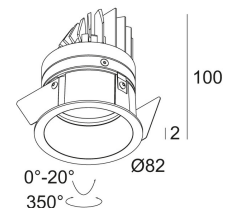

[Ссылка на сайт](#)

Контурная форма/размер:  76 мм

Глубина встройки: 115 мм

Толщина монтажной поверхности: min.5

Доступные цвета: ЧЕРНЫЙ (202 292 811 932 В)
БЕЛЫЙ (202 292 811 932 W)
ЗОЛОТО МАТОВЫЙ (202 292 811 932 ММАТ)

Класс: III

Вес: 0.4 КГ
Уровень защиты: IP23/20
Минимальное расстояние: нет данных

Опции: LED POWER SUPPLY 350 / 500mA-DC DIM

Для подробных инструкций по установке обратитесь, пожалуйста, к руководству [202_292_811_XXX_HAND.pdf](#)