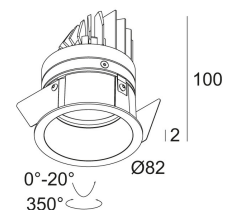

[Ссылка на сайт](#)

Контурная форма/размер:  76 мм

Глубина встройки: 115 мм

Толщина монтажной поверхности: min.5

Доступные цвета: ЧЕРНЫЙ (202 292 811 922 В)
БЕЛЫЙ (202 292 811 922 W)
ЗОЛОТО МАТОВЫЙ (202 292 811 922 ММАТ)

Класс: III

Вес: 0.4 КГ
Уровень защиты: IP23/20
Минимальное расстояние: нет данных

Опции: LED POWER SUPPLY 350 / 500mA-DC DIM

Для подробных инструкций по установке обратитесь, пожалуйста, к руководству [202_292_811_XXX_HAND.pdf](#)