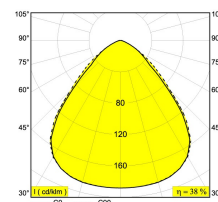

[Ссылка на сайт](#)

Доступные цвета: БЕЛЫЙ (251 77 83 W)

NON ADJUSTABLE

INCL. 1 x LEDFLEX WHITE 5,9W / CRI>80 / 3000K / 882lm

INCL. LED POWER SUPPLY 350mA-DC

INCL. PC SBL

Светодиодная Техника: Источник света: 882 lm // 5 W // 150 lm/W

Светильник: 331 lm // 7 W // 49 lm/W

220-240V / 50-60Hz

Класс: I

Вес: 0.7 КГ

Уровень защиты: IP43

Минимальное расстояние: нет данных

Для подробных инструкций по установке обратитесь, пожалуйста, к руководству [251_77_XX_HAND.pdf](#)