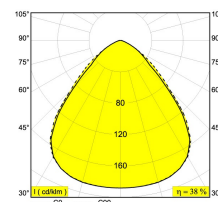

[Ссылка на сайт](#)

Контурная форма/размер: 121 мм

Глубина встройки: 65 мм

Толщина монтажной поверхности: max.25

Доступные цвета: БЕЛЫЙ (202 295 83 W)

NON ADJUSTABLE

INCL.1 x LEDFLEX WHITE 5,9W / CRI>80 / 3000K / 882lm