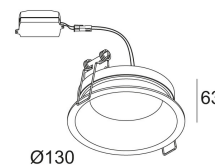

[Ссылка на сайт](#)

Контурная форма/размер: 121 мм

Глубина встройки: 65 мм

Толщина монтажной поверхности: max.25

Доступные цвета: БЕЛЫЙ (202 295 83 W)

NON ADJUSTABLE

INCL.1 x LEDFLEX WHITE 5,9W / CRI>80 / 3000K / 882lm