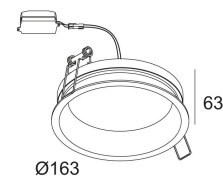

## DIRO SBL M 83 202 296 83

[Ссылка на сайт](#)

Контурная форма/размер:  156 мм

Глубина встройки: 70 мм

Толщина монтажной поверхности: max.25

Доступные цвета: БЕЛЫЙ (202 296 83 W)

NON ADJUSTABLE

INCL.1 x LEDFLEX WHITE 9,8W / CRI>80 / 3000K / 1500lm