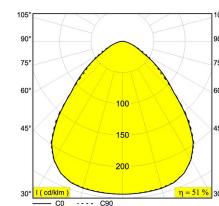

## DIRO SBL M 83 202 296 83

[Ссылка на сайт](#)

Контурная форма/размер:  156 мм

Глубина встройки: 70 мм

Толщина монтажной поверхности: max.25

Доступные цвета: БЕЛЫЙ (202 296 83 W)

NON ADJUSTABLE

INCL.1 x LEDFLEX WHITE 9,8W / CRI>80 / 3000K / 1500lm