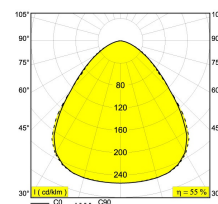

[Ссылка на сайт](#)

Контурная форма/размер:	⌀ 208 мм
Глубина встройки:	70 мм
Толщина монтажной поверхности:	max.25
Доступные цвета:	БЕЛЫЙ (202 297 83 W)
NON ADJUSTABLE	
INCL.1 x LEDFLEX WHITE 17,5W / CRI>80 / 3000K / 2635lm	
INCL.LED POWER SUPPLY 1050mA-DC	
INCL.PC SBL	
Светодиодная Техника:	Источник света: 2635 lm // 17 W // 151 lm/W Светильник: 1443 lm // 20 W // 72 lm/W
220-240V / 50-60Hz	
Класс:	II
Вес:	0.9 КГ
Уровень защиты:	IP43/20
Минимальное расстояние:	нет данных