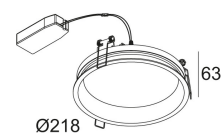

[Ссылка на сайт](#)

Контурная форма/размер:	⌀ 208 мм
Глубина встройки:	70 мм
Толщина монтажной поверхности:	max.25
Доступные цвета:	БЕЛЫЙ (202 297 83 W)
NON ADJUSTABLE	
INCL.1 x LEDFLEX WHITE 17,5W / CRI>80 / 3000K / 2635lm	
INCL.LED POWER SUPPLY 1050mA-DC	
INCL.PC SBL	
Светодиодная Техника:	Источник света: 2635 lm // 17 W // 151 lm/W Светильник: 1443 lm // 20 W // 72 lm/W
220-240V / 50-60Hz	
Класс:	II
Вес:	0.9 КГ
Уровень защиты:	IP43/20
Минимальное расстояние:	нет данных