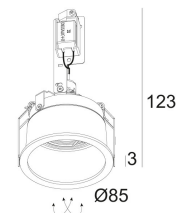

[Ссылка на сайт](#)

Контурная форма/размер:  76 мм

Глубина встройки: 100 мм

Толщина монтажной поверхности: max.22

Доступные цвета: БЕЛЫЙ-БЕЛЫЙ (202 14 11 W-W)

ADJUSTABLE 0°- 20°

GX5.3 // 12V // EXCL.TRANSFO

 1 x QR-C51 max.50W

Класс: III

Вес: 0.1 КГ

Уровень защиты: IP20

Минимальное расстояние: 0,5m

Примечания: WHITE finish : max. 35W

Опции: PLASTERKIT 101
TRANSFO

Аксессуары: ANTI GLARE TUBE
DICROIC FILTER 50