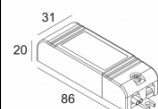

TRANSFO 50W
200 46 06
220-240V / 50-60Hz

Ссылки по теме