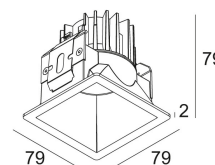

[Ссылка на сайт](#)

Контурная форма/размер:  75 x 75 мм

Глубина встройки: 90 мм

Доступные цвета: ЧЕРНЫЙ (202 282 811 932 B)
БЕЛЫЙ (202 282 811 932 W)
ЗОЛОТО МАТОВЫЙ (202 282 811 932 MMAT)

NON ADJUSTABLE
INCL. 1 x LED WHITE 7,1-10,4W / CRI>90 / 3000K / max.1075lm
INCL. 1 x REFLECTOR FL-33°
EXCL. LED POWER SUPPLY 350-500mA-DC
ON REQUEST : CRI > 95