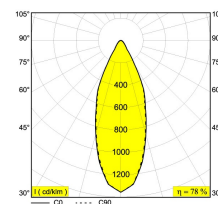

[Ссылка на сайт](#)

Контурная форма/размер:  75 x 75 мм

Глубина встройки: 90 мм

Доступные цвета: ЧЕРНЫЙ (202 282 811 932 B)
БЕЛЫЙ (202 282 811 932 W)
ЗОЛОТО МАТОВЫЙ (202 282 811 932 MMAT)

NON ADJUSTABLE
INCL. 1 x LED WHITE 7,1-10,4W / CRI>90 / 3000K / max.1075lm
INCL. 1 x REFLECTOR FL-33°
EXCL. LED POWER SUPPLY 350-500mA-DC
ON REQUEST : CRI > 95