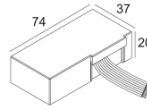

[Ссылка на сайт](#) / [Техническое описание](#)

LED POWER CONVERTER 48V-DC TO 350 mA-DC / 15W DIM5
300 48 350 ED5

Количество светильников: 1