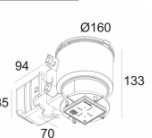

EXPOSED CONCRETE PACK C S75
207 02 9093 C