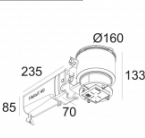

CONCRETE PACK T S75
207 02 9071 T

[Ссылка на сайт](#), [Техническое описание](#)