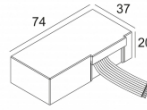

[Ссылка на сайт](#) / [Техническое описание](#)

LED POWER CONVERTER 48V-DC TO 500 mA-DC / 22W DIM5
300 48 500 ED5

Количество светильников: 1