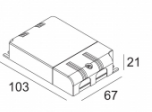

[Ссылка на сайт](#) / [Техническое описание](#)

LED POWER SUPPLY MULTI-POWER DIM5
300 90 68

110-240V / 50-60Hz

Количество светильников: 2(1) / 2(1) / -