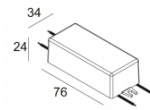

Количество светильников: 1

[Ссылка на сайт](#) / [Техническое описание](#)

LED POWER SUPPLY 350mA-DC / 15W
300 90 91

110-240V / 50-60Hz

Количество светильников: 2(1)

[Ссылка на сайт](#) / [Техническое описание](#)