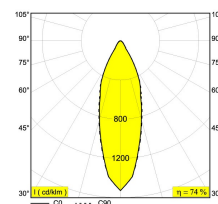

[Ссылка на сайт](#)

Контурная форма/размер: 76 мм

Глубина встройки: 90 мм

Толщина монтажной поверхности: min.5

Доступные цвета: ЧЕРНЫЙ (202 273 811 922 В)
БЕЛЫЙ (202 273 811 922 W)
ЗОЛОТО МАТОВЫЙ (202 273 811 922 ММАТ)