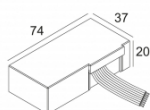

Количество светильников: 1

[Ссылка на сайт](#) / [Техническое описание](#)

LED POWER CONVERTER 48V-DC TO 500 mA-DC / 22W MDL
300 48 500 MDL

Количество светильников: 1

[Ссылка на сайт](#) / [Техническое описание](#)