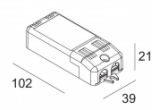

[Ссылка на сайт](#) / [Техническое описание](#)

LED POWER SUPPLY 350mA-DC / 10W DIM8
300 90 110

220-240V / 50-60Hz

Количество светильников: 1