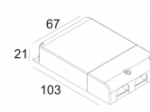

[Ссылка на сайт](#) / [Техническое описание](#)

LED POWER SUPPLY MULTI-POWER DIM1
300 90 64

110-240V / 0/50-60Hz

Количество светильников: 2(1) / 2(1) / -