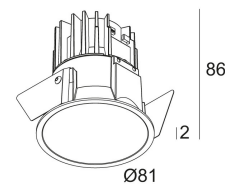

[Ссылка на сайт](#)

Контурная форма/размер: 76 мм

Глубина встройки: 90 мм

Толщина монтажной поверхности: min.5

Доступные цвета: ЧЕРНЫЙ (202 273 811 922 В)
БЕЛЫЙ (202 273 811 922 W)
ЗОЛОТО МАТОВЫЙ (202 273 811 922 ММАТ)

Класс: III

Вес: 0.3 КГ

Уровень защиты: IP44/20

Минимальное расстояние: нет данных

Опции: LED POWER SUPPLY 350 / 500mA-DC DIM

Для подробных инструкций по установке обратитесь, пожалуйста, к руководству [202_273_811_XXX_HAND.pdf](#)