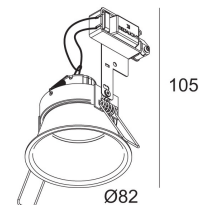

[Ссылка на сайт](#)

Контурная форма/размер:	⌀ 76 мм
Глубина встройки:	105 мм
Толщина монтажной поверхности:	max.15
Доступные цвета:	ЧЕРНЫЙ (202 11 26 В) БЕЛЫЙ (202 11 26 W)
NONADJUSTABLE	
GU10 // 100-240V / 50-60Hz	
1 x QPAR51 max.35W	
Класс:	II
Вес:	0.1 КГ
Уровень защиты:	IP20
Минимальное расстояние:	0,5m
Опции:	PLASTERKIT 101