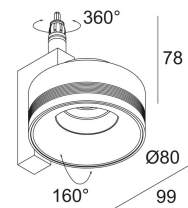

Date

Name

Client

Project Name

Quote#

Type/Quantity

CREDO JAC 93033

JAC 62 811 932

[Ссылка на сайт](#)

Доступные цвета: АЛЮМ. СЕРЫЙ (JAC 62 811 932 A)
БЕЛЫЙ (JAC 62 811 932 W)

INCL.1 x LED WHITE 7,1W / CRI>90 / 3000K / 774lm
INCL.1 x REFLECTOR FL-33°
EXCL.LED POWER SUPPLY 350mA-DC
EXCL.JACK SYSTEM

Светодиодная Техника: Источник света: 774 lm // 7 W // 116 lm/W
Светильник: 8 W

Класс: III

Вес: 0.4 КГ

Уровень защиты: IP20

Минимальное расстояние: нет данных

Опции: JAC SYSTEM
LED POWER SUPPLY 350mA-DC DIM

Для подробных инструкций по установке обратитесь, пожалуйста, к руководству [JAC_62_811_XXX_HAND.pdf](#)