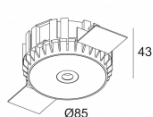

JACKPOINT  
203 10 01  
12V

[Ссылка на сайт / Техническое описание](#)

JACKPOINT TRIMLESS O.F.A.  
328 10 04  
12V

[Ссылка на сайт / Техническое описание](#)

SAX 1  
203 10 15

[Ссылка на сайт / Техническое описание](#)