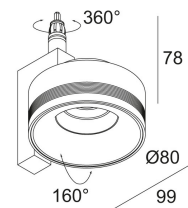

Date

Name

Client

Project Name

Quote#

Type/Quantity

CREDO JAC 92733

JAC 62 811 922

[Ссылка на сайт](#)

Доступные цвета: АЛЮМ. СЕРЫЙ (JAC 62 811 922 A)
БЕЛЫЙ (JAC 62 811 922 W)

INCL. 1 x LED WHITE 7,1W / CRI>90 / 2700K / 743lm
INCL. 1 x REFLECTOR FL-33°
EXCL. LED POWER SUPPLY 350mA-DC
EXCL. JACK SYSTEM

Светодиодная Техника: Источник света: 743 lm // 7 W // 111 lm/W
Светильник: 8 W

Класс: III

Вес: 0.4 КГ

Уровень защиты: IP20

Минимальное расстояние: нет данных

Опции: JAC SYSTEM
LED POWER SUPPLY 350mA-DC DIM

Для подробных инструкций по установке обратитесь, пожалуйста, к руководству [JAC_62_811_XXX_HAND.pdf](#)