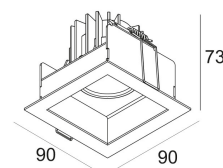

[Ссылка на сайт](#)

Контурная форма/размер:  75 x 75 мм

Глубина встройки: 80 мм

Толщина монтажной поверхности: max.35

Доступные цвета: АЛЮМ. СЕРЫЙ (202 20 811 932 A)
БЕЛЫЙ (202 20 811 932 W)
DARK GREY (202 20 811 932 N)