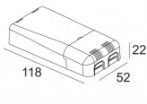

[Ссылка на сайт](#) / [Техническое описание](#)

LED POWER SUPPLY MULTI-POWER DIM5
300 90 125
110-240V / 50-60Hz
Количество светильников: 1(1) / - / -