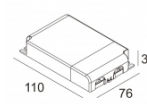

[Ссылка на сайт](#) / [Техническое описание](#)

LED POWER SUPPLY MULTI-POWER HV
300 90 135
220-240V / 50-60Hz
Количество светильников: 3->3 / - / -