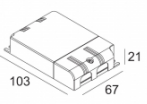

[Ссылка на сайт](#) / [Техническое описание](#)

LED POWER SUPPLY MULTI-POWER DIM5
300 90 68
110-240V / 50-60Hz
Количество светильников: 2(1) / - / -