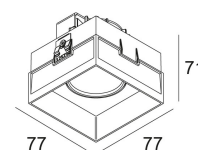

[Ссылка на сайт](#)

Контурная форма/размер:  Ø KIT мм

Глубина встройки: 75 мм

Толщина монтажной поверхности: 9 or 12

Доступные цвета: АЛЮМ. СЕРЫЙ (202 511 811 922 A)
БЕЛЫЙ (202 511 811 922 W)

NONADJUSTABLE