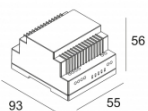

СВЕТОДИОДНЫЕ ИСТОЧНИКИ ПИТАНИЯ

Ссылка на сайт / Техническое описание

LED POWER CONVERTER 24V-DC TO MULTI CURRENT 48W DIM5
300 90 67

Количество светильников: 2 / - / -

Ссылка на сайт / Техническое описание