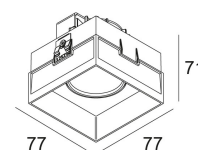

## CARREE TRIMLESS LED 93033 S1

202 51 811 932

[Ссылка на сайт](#)

Контурная форма/размер:  Ø KIT мм

Глубина встройки: 75 мм

Толщина монтажной поверхности: 9 or 12

Доступные цвета: АЛЮМ. СЕРЫЙ (202 51 811 932 A)  
БЕЛЫЙ (202 51 811 932 W)