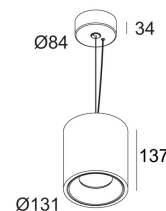

Date

Name

Client

Project Name

Quote#

Type/Quantity

**BOXY XL R C 93020**

251 73 21 931

[Ссылка на сайт](#)

Доступные цвета: ЧЕРНЫЙ-ЧЕРНЫЙ (251 73 21 931 В-В)  
 ЧЕРНЫЙ-ЗОЛОТО МАТОВЫЙ (251 73 21 931 В-ММАТ)  
 БЕЛЫЙ-ЧЕРНЫЙ (251 73 21 931 W-B)  
 БЕЛЫЙ-БЕЛЫЙ (251 73 21 931 W-W)

INCL.1 x LED WHITE 16,8W / CRI>90 / 3000K / 1995lm  
 INCL.1 x REFLECTOR FL-20°  
 INCL.DIMMABLE LED POWER SUPPLY 500mA-DC  
 MAINS DIMMING - TRAILING EDGE  
 INCL.1 x CABLE SUSPENSION SINGLE AUTO. 1.6m  
 INCL.1 x CABLE 2 x 0,75mm<sup>2</sup>  
 ON REQUEST : 4000K

Светодиодная Техника: Источник света: 1995 lm // 16 W // 122 lm/W  
 Светильник: 1735 lm // 20 W // 90 lm/W

220-240V / 50-60Hz

Класс: I  
 Вес: 1.8 КГ  
 Уровень защиты: IP20  
 Минимальное расстояние: нет данных  
 Опции: COVERSET R 90-100  
 SUSPENSION + CONNECTION TRIMLESS  
 Аксессуары: HONEYCOMB 78  
 SOFTENING LENS 78  
 GLASS SBL 78