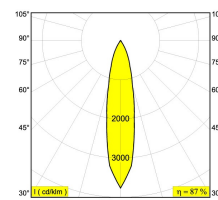

Date

Name

Client

Project Name

Quote#

Type/Quantity

BOXY XL R C 93020

251 73 21 931

[Ссылка на сайт](#)

Доступные цвета: ЧЕРНЫЙ-ЧЕРНЫЙ (251 73 21 931 В-В)
ЧЕРНЫЙ-ЗОЛОТО МАТОВЫЙ (251 73 21 931 В-ММАТ)
БЕЛЫЙ-ЧЕРНЫЙ (251 73 21 931 W-B)
БЕЛЫЙ-БЕЛЫЙ (251 73 21 931 W-W)

INCL.1 x LED WHITE 16,8W / CRI>90 / 3000K / 1995lm
INCL.1 x REFLECTOR FL-20°
INCL.DIMMABLE LED POWER SUPPLY 500mA-DC
MAINS DIMMING - TRAILING EDGE
INCL.1 x CABLE SUSPENSION SINGLE AUTO. 1.6m
INCL.1 x CABLE 2 x 0,75mm²
ON REQUEST : 4000K

Светодиодная Техника: Источник света: 1995 lm // 16 W // 122 lm/W
Светильник: 1735 lm // 20 W // 90 lm/W

220-240V / 50-60Hz

Класс: I
Вес: 1.8 КГ
Уровень защиты: IP20
Минимальное расстояние: нет данных
Опции: COVERSET R 90-100
SUSPENSION + CONNECTION TRIMLESS
Аксессуары: HONEYCOMB 78
SOFTENING LENS 78
GLASS SBL 78

Для подробных инструкций по установке обратитесь, пожалуйста, к руководству [251_73_21_XXX_HAND.pdf](#)