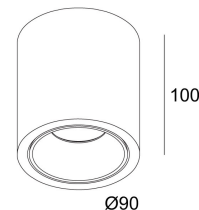

Date

Name

Client

Project Name

Quote#

Type/Quantity

BOXY R 92733 DIM8

251 70 811 922 ED8

[Ссылка на сайт](#)

Доступные цвета: ЧЕРНЫЙ-ЧЕРНЫЙ (251 70 811 922 ED8 B-B)
 ЧЕРНЫЙ-ЗОЛОТО МАТОВЫЙ (251 70 811 922 ED8 B-ММАТ)
 БЕЛЫЙ-ЧЕРНЫЙ (251 70 811 922 ED8 W-B)
 БЕЛЫЙ-БЕЛЫЙ (251 70 811 922 ED8 W-W)

INCL.1 x LED WHITE 10,4W / CRI>90 / 2700K / 1032lm
 INCL.1 x REFLECTOR FL-33°
 INCL.DIMMABLE LED POWER SUPPLY 500mA-DC
 MAINS DIMMING - TRAILING EDGE
 ON REQUEST : CRI > 95

Светодиодная Техника: Источник света: 1032 lm // 10 W // 105 lm/W
 Светильник: 808 lm // 12 W // 68 lm/W