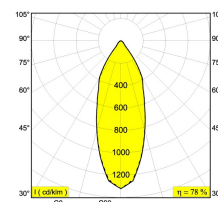

Date

Name

Client

Project Name

Quote#

Type/Quantity

BOXY R 92733 DIM8

251 70 811 922 ED8

[Ссылка на сайт](#)

Доступные цвета: ЧЕРНЫЙ-ЧЕРНЫЙ (251 70 811 922 ED8 B-B)
ЧЕРНЫЙ-ЗОЛОТО МАТОВЫЙ (251 70 811 922 ED8 B-ММАТ)
БЕЛЫЙ-ЧЕРНЫЙ (251 70 811 922 ED8 W-B)
БЕЛЫЙ-БЕЛЫЙ (251 70 811 922 ED8 W-W)

INCL.1 x LED WHITE 10,4W / CRI>90 / 2700K / 1032lm
INCL.1 x REFLECTOR FL-33°
INCL.DIMMABLE LED POWER SUPPLY 500mA-DC
MAINS DIMMING - TRAILING EDGE
ON REQUEST : CRI > 95

Светодиодная Техника: Источник света: 1032 lm // 10 W // 105 lm/W
Светильник: 808 lm // 12 W // 68 lm/W

110-240V / 50-60Hz

Класс: II

Вес: 0.6 КГ
Уровень защиты: IP53
Минимальное расстояние: нет данных

Аксессуары: BOXY HONEYCOMB
BOXY SOFTENING LENS
BOXY GLASS SBL

Для подробных инструкций по установке обратитесь, пожалуйста, к руководству [251_70_811_XXX_ED8_HAND.pdf](#)