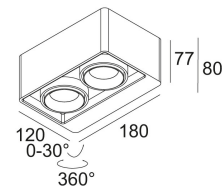

[Ссылка на сайт](#)

Доступные цвета: ЧЕРНЫЙ-ЧЕРНЫЙ (202 78 812 922 ED8 B-B)
БЕЛЫЙ-ЧЕРНЫЙ (202 78 812 922 ED8 W-B)

ADJUSTABLE 0°- 30° / 360°
INCL.2 x LED WHITE 7,1W / CRI>90 / 2700K / 743lm
INCL.2 x REFLECTOR FL-33°
INCL.DIMMABLE LED POWER SUPPLY 350mA-DC
MAINS DIMMING - TRAILING EDGE