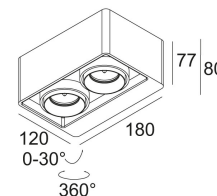

Date

Name

Client

Project Name

Quote#

Type/Quantity

08/12/2017 18:39:35

BOXTER 2 50

202 78 55 02

[Ссылка на сайт](#)

Доступные цвета: ЧЕРНЫЙ-ЧЕРНЫЙ (202 78 55 02 B-B)
БЕЛЫЙ-ЧЕРНЫЙ (202 78 55 02 W-B)

ADJUSTABLE 0°- 30° / 360°
MAINS DIMMING - TRAILING EDGE

GX5.3 // 220-240V / 50-60Hz // TE
 2 x QR-C51 max.35W

Класс: II

Вес: 1.9 КГ
Уровень защиты: IP20
Минимальное расстояние: 0,5m

Для подробных инструкций по установке обратитесь, пожалуйста, к руководству [202_78_55_01_HAND.pdf](#)