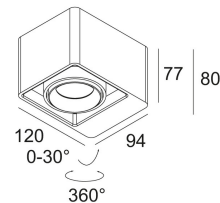

Date

Name

Client

Project Name

Quote#

Type/Quantity

BOXTER 1 LED 92733 DIM8**202 78 811 922 ED8**[Ссылка на сайт](#)

Доступные цвета: ЧЕРНЫЙ-ЧЕРНЫЙ (202 78 811 922 ED8 B-B)
БЕЛЫЙ-ЧЕРНЫЙ (202 78 811 922 ED8 W-B)

ADJUSTABLE 0°- 30° / 360°
INCL. 1 x LED WHITE 7,1W / CRI>90 / 2700K / 743lm
INCL. 1 x REFLECTOR FL-33°
INCL. DIMMABLE LED POWER SUPPLY 350mA-DC
MAINS DIMMING - TRAILING EDGE

Светодиодная Техника: Источник света: 743 lm // 7 W // 111 lm/W
Светильник: 8 W

110-240V / 50-60Hz

Класс: II

Вес: 1 КГ
Уровень защиты: IP20
Минимальное расстояние: нет данных

Для подробных инструкций по установке обратитесь, пожалуйста, к руководству [202_78_811_XXX_ED8_HAND.pdf](#)