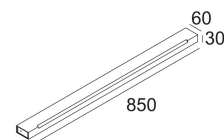

270 72 085

[Ссылка на сайт](#)

Доступные цвета: ХРОМ (270 72 085 С)  
БЕЛЫЙ (270 72 085 W)

INCL.1 x LED TUBE 12W / CRI>80 / 3000K / 924lm  
INCL.LED POWER SUPPLY 24V-DC

Светодиодная Техника: Источник света: 924 lm // 11 W // 81 lm/W  
Светильник: 274 lm // 13 W // 21 lm/W

100-240V / 50-60Hz

Класс: II

Вес: 1.8 КГ  
Уровень защиты: IP54  
Минимальное расстояние: нет данных

Для подробных инструкций по установке обратитесь, пожалуйста, к руководству [270\\_72\\_085\\_HAND.pdf](#)