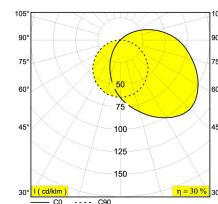

270 72 085

[Ссылка на сайт](#)

Доступные цвета: ХРОМ (270 72 085 С)  
БЕЛЫЙ (270 72 085 W)

INCL.1 x LED TUBE 12W / CRI>80 / 3000K / 924lm  
INCL.LED POWER SUPPLY 24V-DC

Светодиодная Техника: Источник света: 924 lm // 11 W // 81 lm/W  
Светильник: 274 lm // 13 W // 21 lm/W