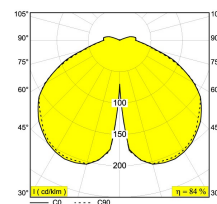

Date

Name

Client

Project Name

Quote#

Type/Quantity

BAZIL 126

222 126 12

[Ссылка на сайт](#)

Доступные цвета: АЛЮМ. СЕРЫЙ-АЛЮМ. АНОД. (222 126 12 A-ANO)
DARK GREY-АЛЮМ. АНОД. (222 126 12 N-ANO)
DARK GREY-ЗОЛОТО (222 126 12 N-GOLD)

INCL.LED CLUSTER 15W / CRI>80 / 3000K / 1020lm
INCL.LED POWER SUPPLY 700mA-DC

Светодиодная Техника: Источник света: 1020 lm // 15 W // 68 lm/W
Светильник: 854 lm // 17 W // 49 lm/W

220-240V / 50-60Hz

Класс: I

Вес: 4.7 КГ
Уровень защиты: IP55
Минимальное расстояние: нет данных

Опции: PIN 3
CBOX
IP68 CONNECTION KIT
IP68 CONNECTOR 3P

Для подробных инструкций по установке обратитесь, пожалуйста, к руководству [222_121_12_HAND.pdf](#)