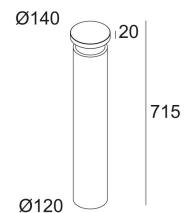

Date

Name

Client

Project Name

Quote#

Type/Quantity

BAZIL 126

222 126 12

[Ссылка на сайт](#)

Доступные цвета: АЛЮМ. СЕРЫЙ-АЛЮМ. АНОД. (222 126 12 A-ANO)
DARK GREY-АЛЮМ. АНОД. (222 126 12 N-ANO)
DARK GREY-ЗОЛОТО (222 126 12 N-GOLD)

INCL.LED CLUSTER 15W / CRI>80 / 3000K / 1020lm
INCL.LED POWER SUPPLY 700mA-DC

Светодиодная Техника: Источник света: 1020 lm // 15 W // 68 lm/W
Светильник: 854 lm // 17 W // 49 lm/W

220-240V / 50-60Hz

Класс: I

Вес: 4.7 КГ
Уровень защиты: IP55
Минимальное расстояние: нет данных

Опции: PIN 3
CBOX
IP68 CONNECTION KIT
IP68 CONNECTOR 3P

Для подробных инструкций по установке обратитесь, пожалуйста, к руководству [222_121_12_HAND.pdf](#)