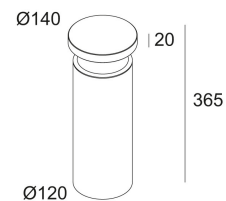

Date

Name

Client

Project Name

Quote#

Type/Quantity

BAZIL 123

222 123 12

[Ссылка на сайт](#)

Доступные цвета: АЛЮМ. СЕРЫЙ-АЛЮМ. АНОД. (222 123 12 A-ANO)
DARK GREY-АЛЮМ. АНОД. (222 123 12 N-ANO)
DARK GREY-ЗОЛОТО (222 123 12 N-GOLD)

INCL.LED CLUSTER 15W / CRI>80 / 3000K / 1020lm
INCL.LED POWER SUPPLY 700mA-DC

Светодиодная Техника: Источник света: 1020 lm // 15 W // 68 lm/W
Светильник: 854 lm // 17 W // 49 lm/W

220-240V / 50-60Hz

Класс: I

Вес: 3.7 КГ
Уровень защиты: IP55
Минимальное расстояние: нет данных

Опции: PIN 3
CBOX
IP68 CONNECTION KIT
IP68 CONNECTOR 3P

Для подробных инструкций по установке обратитесь, пожалуйста, к руководству [222_121_12_HAND.pdf](#)