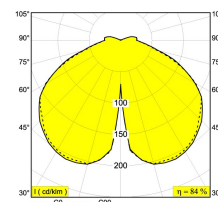

[Ссылка на сайт](#)

Доступные цвета: АЛЮМ. СЕРЫЙ-АЛЮМ. АНОД. (222 123 12 A-ANO)
 DARK GREY-АЛЮМ. АНОД. (222 123 12 N-ANO)
 DARK GREY-ЗОЛОТО (222 123 12 N-GOLD)

INCL.LED CLUSTER 15W / CRI>80 / 3000K / 1020lm
 INCL.LED POWER SUPPLY 700mA-DC