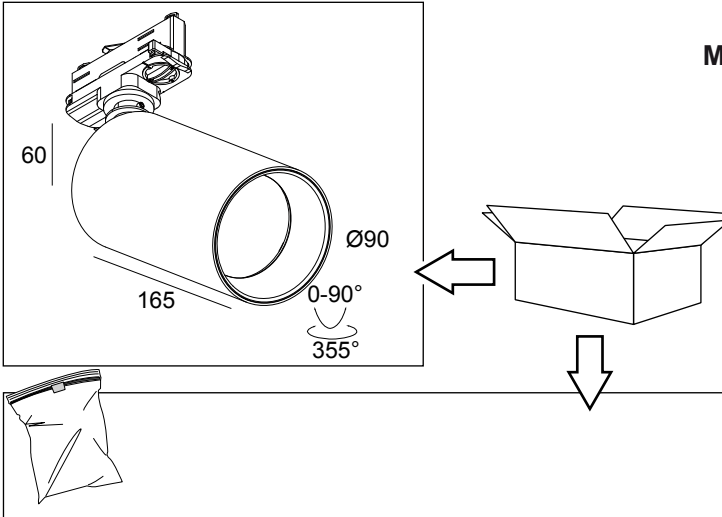

MAXISPY ON HP ADM DIM1

DEEL
PARTIE
TEIL
PART
PARTE
PARTE

A

REQUIRED	
TRACK 3F DIM	200 12 4X0
MAXI SPY TUBE	414 04 00
ACCESSORIES	
HONEYCOMB 78	201 02 01
SOFTENING LENS 78	201 02 04

DIMMING BY 1-10V	
U	120-240V
P _o	24,3W
I _o	700mA

 **IP20**
 Beschermd tegen vaste voorwerpen die groter zijn dan 12 mm
 Protégé contre les objets solides de plus de 12 mm
 Geschützt gegen Festkörper größer als 12 mm
 Protected against solid objects greater than 12 mm
 Protegido contra objetos sólidos superiores a 12 mm
 Protetto contro oggetti solidi più grandi di 12 mm