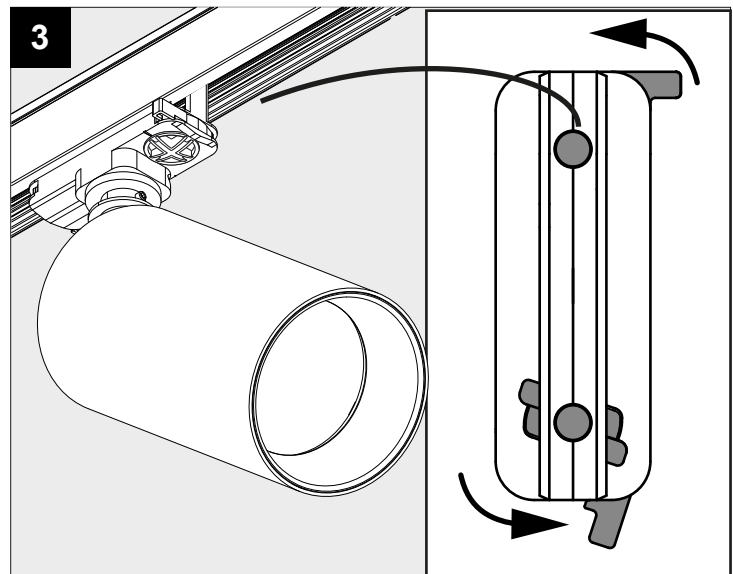

REQUIRED	
TRACK 3F DIM	200 12 4X0
MAXI SPY TUBE	414 04 00
ACCESSORIES	
HONEYCOMB 78	201 02 01
SOFTENING LENS 78	201 02 04

DIMMING BY 1-10V	
U	120-240V
P_o	24,3W
I_o	700mA

IP20
Beschermd tegen vaste voorwerpen die groter zijn dan 12 mm
Protégé contre les objets solides de plus de 12 mm
Geschützt gegen Festkörper größer als 12 mm
Protected against solid objects greater than 12 mm
Protegido contra objetos sólidos superiores a 12 mm
Protetto contro oggetti solidi più grandi di 12 mm

Voorzien van aardingsaansluiting
Avec mise à la terre
Ausgerüstet mit Erdungsanschluss
Provided with grounding
Con la toma de tierra
Con presa a terra