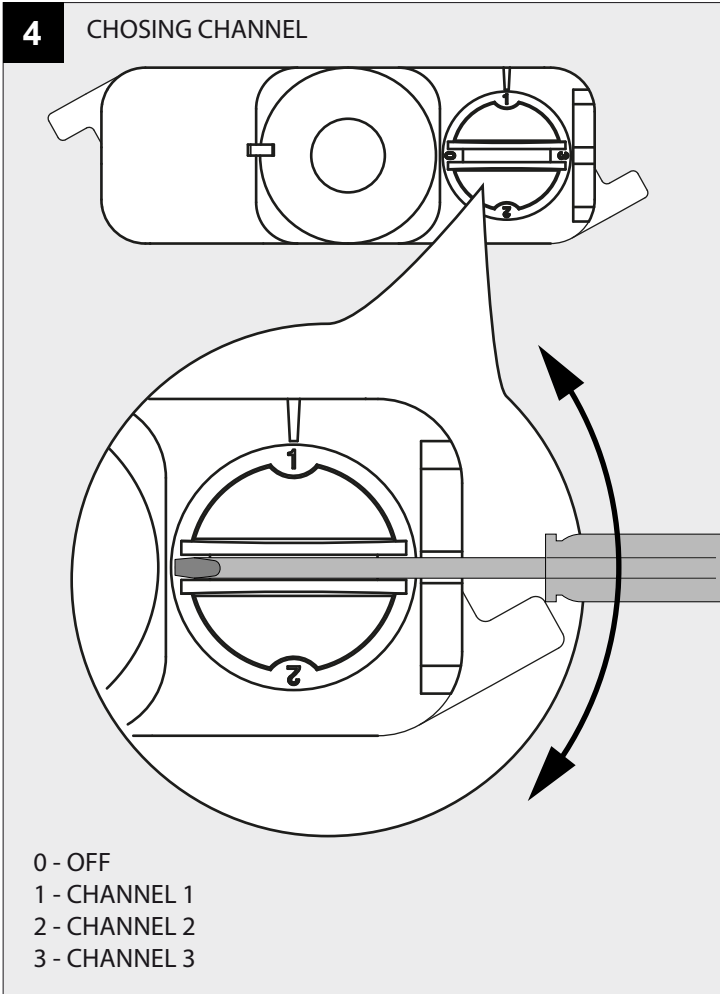

De verlichtingsbron van dit verlichtingstoestel zal enkel door de fabrikant of door de fabrikant aangestelde installateur vervangen worden.

La source lumière de cet appareil ne sera remplacée que par l'entreprise ou par un agent reconnu.

Das enthaltene Leuchtmittel sollte nur durch entsprechendes Fachpersonal ersetzt werden.

The light source contained in this luminaire shall only be replaced by the manufacturer or his service agent.

La fuente de iluminación que tiene esta luminaria sólo puede remplazarse por el fabricante o por un instalador autorizado.

La sorgente luminosa incorporata in questo apparecchio può essere sostituita solo dal produttore, da un suo centro assistenza oppure da una persona in possesso della necessaria abilitazione.

ACCESSORIES