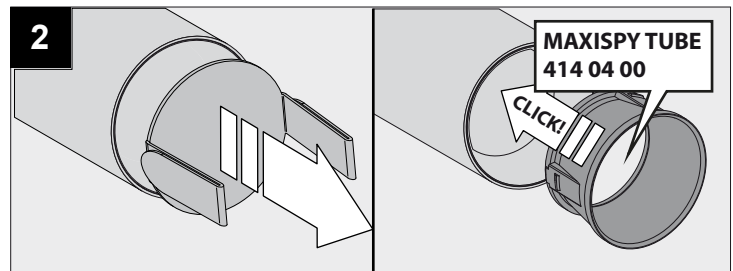

REQUIRED	
TRACK 3F DIM	200 12 4X0
MAXI SPY TUBE	414 04 00
ACCESSORIES	
HONEYCOMB 78	201 02 01
SOFTENING LENS 78	201 02 04

DIMMING BY 1-10V	
U	120-240V
P_o	24,3W
I_o	700mA

IP20
Beschermd tegen vaste voorwerpen die groter zijn dan 12 mm
Protégé contre les objets solides de plus de 12 mm
Geschützt gegen Festkörper größer als 12 mm
Protected against solid objects greater than 12 mm
Protegido contra objetos sólidos superiores a 12 mm
Protetto contro oggetti solidi più grandi di 12 mm

Voorzien van aardingsaansluiting
Avec mise à la terre
Ausgerüstet mit Erdungsanschluss
Provided with grounding
Con la toma de tierra
Con presa a terra