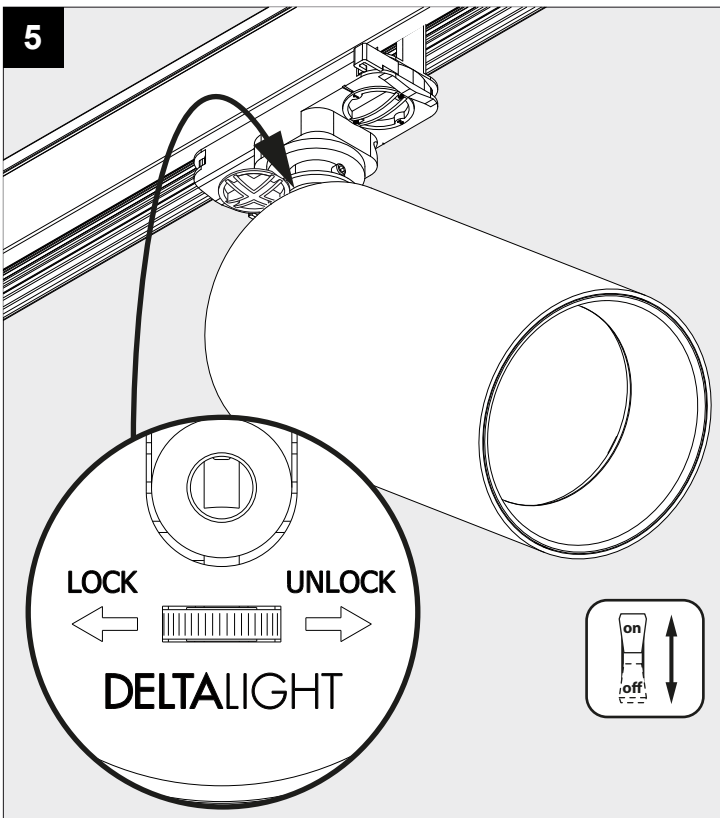

De verlichtingsbron van dit verlichtingstoestel zal enkel door de fabrikant of door de fabrikant aangestelde installateur vervangen worden.

La source lumière de cet appareil ne sera remplacée que par l'entreprise ou par un agent reconnu.

Das enthaltene Leuchtmittel sollte nur durch entsprechendes Fachpersonal ersetzt werden.

The light source contained in this luminaire shall only be replaced by the manufacturer or his service agent.

La fuente de iluminación que tiene esta luminaria sólo puede remplazarse por el fabricante o por un instalador autorizado.

La sorgente luminosa incorporata in questo apparecchio può essere sostituita solo dal produttore, da un suo centro assistenza oppure da una persona in possesso della necessaria abilitazione.

ACCESSORIES