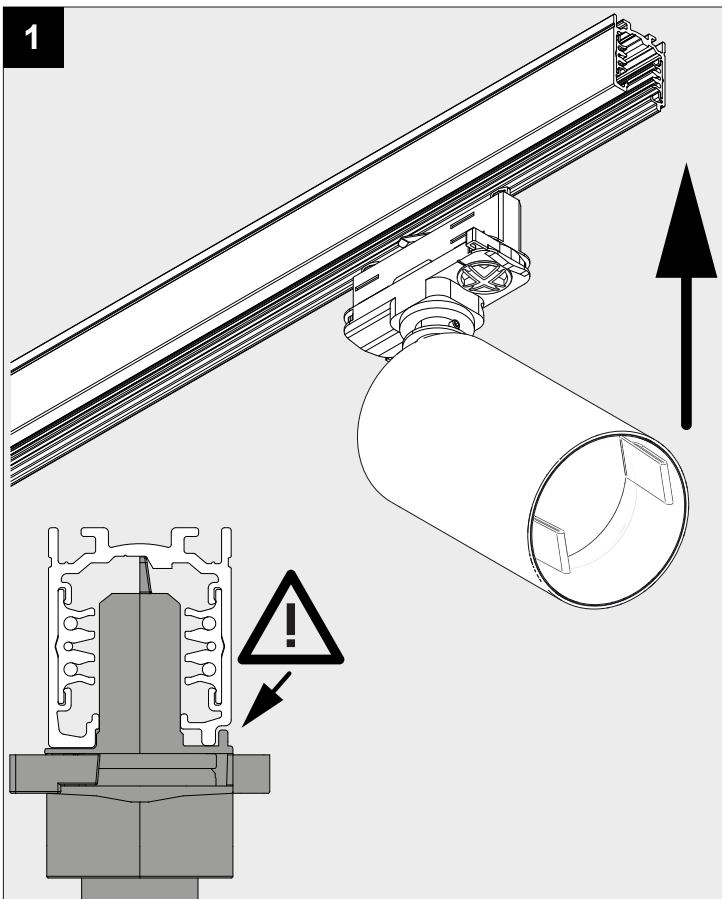

REQUIRED	
TRACK 3F DIM	200 12 4X0
MAXI SPY TUBE	414 04 00
ACCESSORIES	
HONEYCOMB 78	201 02 01
SOFTENING LENS 78	201 02 04

DIMMING BY 1-10V	
U	120-240V
P_o	24,3W
I_o	700mA

IP20
Beschermd tegen vaste voorwerpen die groter zijn dan 12 mm
Protégé contre les objets solides de plus de 12 mm
Geschützt gegen Festkörper größer als 12 mm
Protected against solid objects greater than 12 mm
Protegido contra objetos sólidos superiores a 12 mm
Protetto contro oggetti solidi più grandi di 12 mm

Voorzien van aardingsaansluiting
Avec mise à la terre
Ausgerüstet mit Erdungsanschluss
Provided with grounding
Con la toma de tierra
Con presa a terra