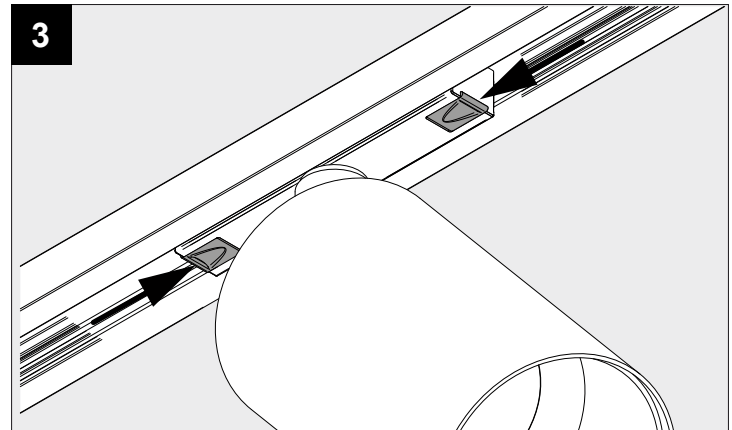

ACCESSORIES

HONEYCOMB 50	413 03 01
LINEAR SPREAD LENS 50	413 03 02
SPREAD LENS 50	413 03 03
SOFTENING LENS 50	413 03 04
GLASS SBL 50	413 03 05

U	48V-DC
P₀	9,3W

Beschermd tegen vaste voorwerpen die groter zijn dan 12 mm
Protégé contre les objets solides de plus de 12 mm
Geschützt gegen Festkörper größer als 12 mm
Protected against solid objects greater than 12 mm
Protegido contra objetos sólidos superiores a 12 mm
Protetto contro oggetti solidi più grandi di 12 mm

Enkel geschikt voor toestellen op zeer lage spanning (minder dan 50 V-AC / 120 V-DC)
Convient uniquement pour les produits à très basse tension (moins de 50 V-AC / 120 V-DC)
Geeignet für Güter mit sehr niedriger Spannung (unter 50 V-AC / 120 V-DC)
Only suited for goods at very low voltage (below 50 V-AC / 120 V-DC)
Se recomienda únicamente para aquellos productos de tensión muy baja (menos de 50 V-AC / 120 V-DC)
Vale unicamente per i prodotti a tensione molto bassa (inferiore a 50 V-AC / 120 V-DC)