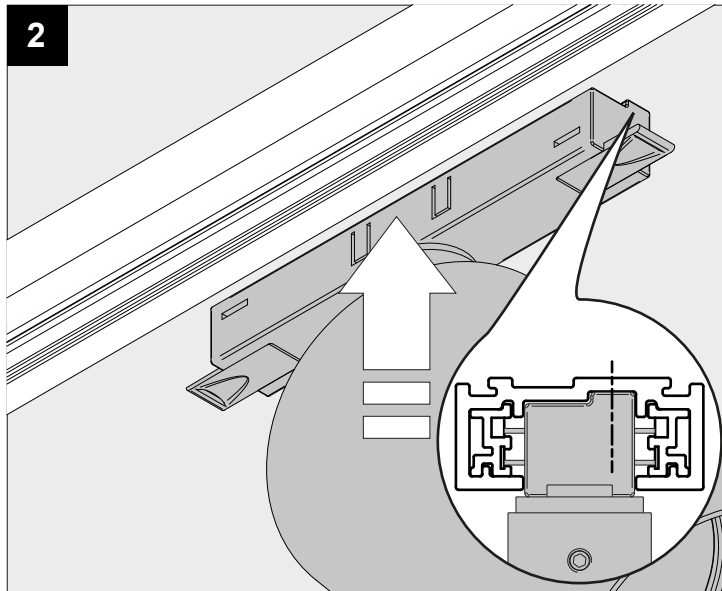

ACCESSORIES

HONEYCOMB 50	413 03 01
LINEAR SPREAD LENS 50	413 03 02
SPREAD LENS 50	413 03 03
SOFTENING LENS 50	413 03 04
GLASS SBL 50	413 03 05

U	48V-DC
P₀	9,3W

Beschermd tegen vaste voorwerpen die groter zijn dan 12 mm
Protégé contre les objets solides de plus de 12 mm
Geschützt gegen Festkörper größer als 12 mm
Protected against solid objects greater than 12 mm
Protegido contra objetos sólidos superiores a 12 mm
Protetto contro oggetti solidi più grandi di 12 mm

Enkel geschikt voor toestellen op zeer lage spanning (minder dan 50 V-AC / 120 V-DC)
Convient uniquement pour les produits à très basse tension (moins de 50 V-AC / 120 V-DC)
Geeignet für Güter mit sehr niedriger Spannung (unter 50 V-AC / 120 V-DC)
Only suited for goods at very low voltage (below 50 V-AC / 120 V-DC)
Se recomienda únicamente para aquellos productos de tensión muy baja (menos de 50 V-AC / 120 V-DC)
Vale unicamente per i prodotti a tensione molto bassa (inferiore a 50 V-AC / 120 V-DC)