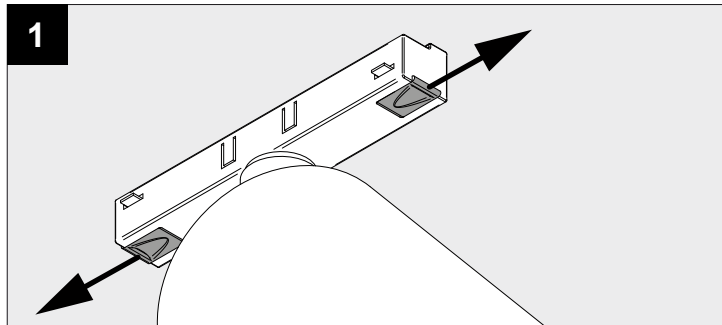

ACCESSORIES

HONEYCOMB 50	413 03 01
LINEAR SPREAD LENS 50	413 03 02
SPREAD LENS 50	413 03 03
SOFTENING LENS 50	413 03 04
GLASS SBL 50	413 03 05

U	48V-DC
P₀	9,3W

Beschermd tegen vaste voorwerpen die groter zijn dan 12 mm
Protégé contre les objets solides de plus de 12 mm
Geschützt gegen Festkörper größer als 12 mm
Protected against solid objects greater than 12 mm
Protegido contra objetos sólidos superiores a 12 mm
Protetto contro oggetti solidi più grandi di 12 mm

Enkel geschikt voor toestellen op zeer lage spanning (minder dan 50 V-AC / 120 V-DC)
Convient uniquement pour les produits à très basse tension (moins de 50 V-AC / 120 V-DC)
Geeignet für Güter mit sehr niedriger Spannung (unter 50 V-AC / 120 V-DC)
Only suited for goods at very low voltage (below 50 V-AC / 120 V-DC)
Se recomienda únicamente para aquellos productos de tensión muy baja (menos de 50 V-AC / 120 V-DC)
Vale unicamente per i prodotti a tensione molto bassa (inferiore a 50 V-AC / 120 V-DC)