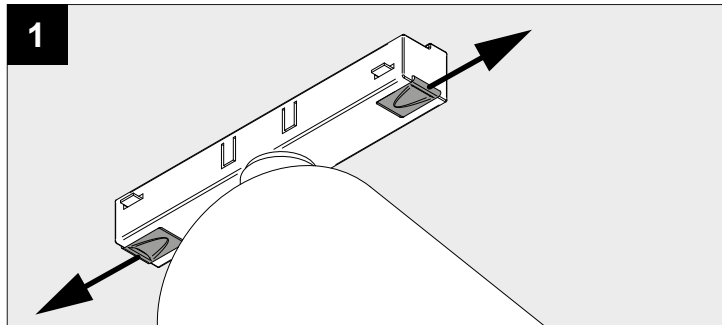

ACCESSORIES

HONEYCOMB 50	413 03 01
LINEAR SPREAD LENS 50	413 03 02
SPREAD LENS 50	413 03 03
SOFTENING LENS 50	413 03 04
GLASS SBL 50	413 03 05

U	48V-DC
P₀	16,8W

Beschermd tegen vaste voorwerpen die groter zijn dan 12 mm
Protégé contre les objets solides de plus de 12 mm
Geschützt gegen Festkörper größer als 12 mm
Protected against solid objects greater than 12 mm
Protegido contra objetos sólidos superiores a 12 mm
Protetto contro oggetti solidi più grandi di 12 mm

Enkel geschikt voor toestellen op zeer lage spanning (minder dan 50 V-AC / 120 V-DC)
Convient uniquement pour les produits à très basse tension (moins de 50 V-AC / 120 V-DC)
Geeignet für Güter mit sehr niedriger Spannung (unter 50 V-AC / 120 V-DC)
Only suited for goods at very low voltage (below 50 V-AC / 120 V-DC)
Se recomienda únicamente para aquellos productos de tensión muy baja (menos de 50 V-AC / 120 V-DC)
Vale unicamente per i prodotti a tensione molto bassa (inferiore a 50 V-AC / 120 V-DC)