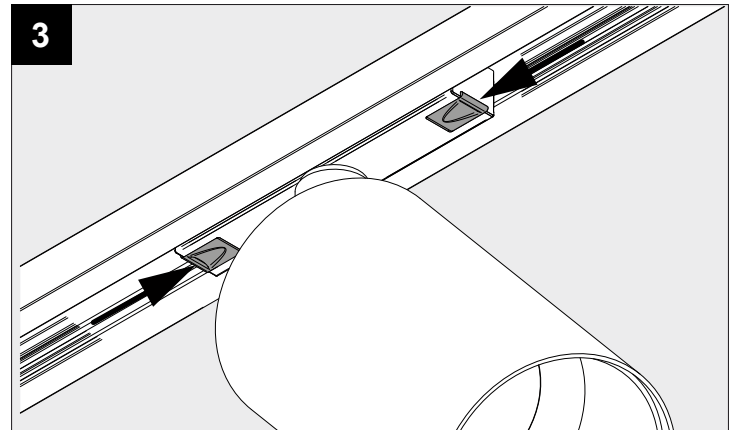

ACCESSORIES

HONEYCOMB 50	413 03 01
LINEAR SPREAD LENS 50	413 03 02
SPREAD LENS 50	413 03 03
SOFTENING LENS 50	413 03 04
GLASS SBL 50	413 03 05

U	48V-DC
P₀	16,8W

Beschermd tegen vaste voorwerpen die groter zijn dan 12 mm
Protégé contre les objets solides de plus de 12 mm
Geschützt gegen Festkörper größer als 12 mm
Protected against solid objects greater than 12 mm
Protegido contra objetos sólidos superiores a 12 mm
Protetto contro oggetti solidi più grandi di 12 mm

Enkel geschikt voor toestellen op zeer lage spanning (minder dan 50 V-AC / 120 V-DC)
Convient uniquement pour les produits à très basse tension (moins de 50 V-AC / 120 V-DC)
Geeignet für Güter mit sehr niedriger Spannung (unter 50 V-AC / 120 V-DC)
Only suited for goods at very low voltage (below 50 V-AC / 120 V-DC)
Se recomienda únicamente para aquellos productos de tensión muy baja (menos de 50 V-AC / 120 V-DC)
Vale unicamente per i prodotti a tensione molto bassa (inferiore a 50 V-AC / 120 V-DC)