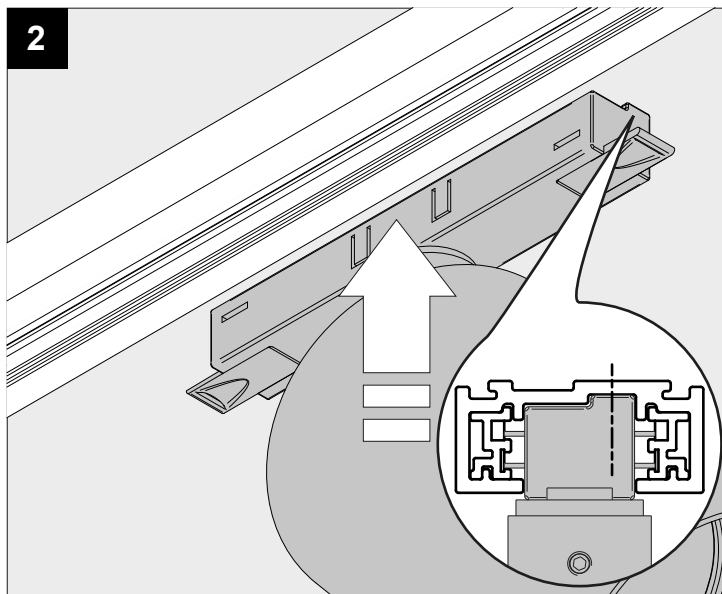

ACCESSORIES

HONEYCOMB 50	413 03 01
LINEAR SPREAD LENS 50	413 03 02
SPREAD LENS 50	413 03 03
SOFTENING LENS 50	413 03 04
GLASS SBL 50	413 03 05

U	48V-DC
P₀	16,8W

Beschermd tegen vaste voorwerpen die groter zijn dan 12 mm
Protégé contre les objets solides de plus de 12 mm
Geschützt gegen Festkörper größer als 12 mm
Protected against solid objects greater than 12 mm
Protegido contra objetos sólidos superiores a 12 mm
Protetto contro oggetti solidi più grandi di 12 mm

Enkel geschikt voor toestellen op zeer lage spanning (minder dan 50 V-AC / 120 V-DC)
Convient uniquement pour les produits à très basse tension (moins de 50 V-AC / 120 V-DC)
Geeignet für Güter mit sehr niedriger Spannung (unter 50 V-AC / 120 V-DC)
Only suited for goods at very low voltage (below 50 V-AC / 120 V-DC)
Se recomienda únicamente para aquellos productos de tensión muy baja (menos de 50 V-AC / 120 V-DC)
Vale unicamente per i prodotti a tensione molto bassa (inferiore a 50 V-AC / 120 V-DC)