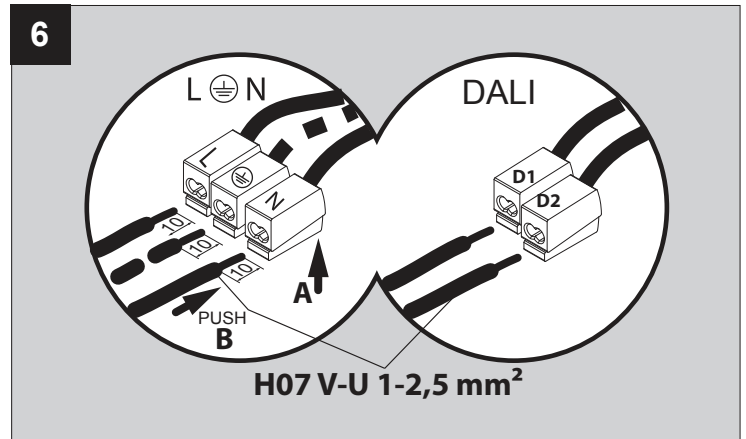

**YOU-TURN ON REO 30 ED5**

DEEL  
PARTIE  
TEIL  
PART  
PARTE  
PARTE **A**

 **IP20**  
 Beschermd tegen vaste voorwerpen die groter zijn dan 12 mm  
 Protégé contre les objets solides de plus de 12 mm  
 Geschützt gegen Festkörper größer als 12 mm  
 Protected against solid objects greater than 12 mm  
 Protegido contra objetos sólidos superiores a 12 mm  
 Protetto contro oggetti solidi più grandi di 12 mm

 **I**  
 Voorzien van aardingsaansluiting  
 Avec mise à la terre  
 Ausgerüstet mit Erdungsanschluss  
 Provided with grounding  
 Con la toma de tierra  
 Con presa a terra

De verlichtingsbron van dit verlichtingstoestel zal enkel door de fabrikant of door de fabrikant aangestelde installateur vervangen worden.