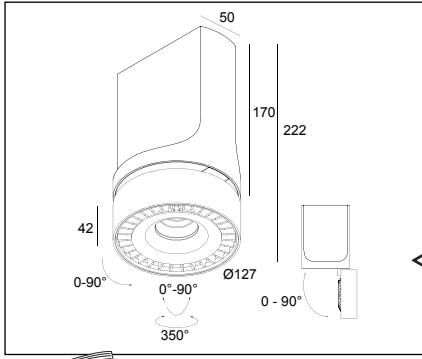

**YOU-TURN ON REO 30 ED5**

DEEL  
PARTIE  
TEIL  
PART  
PARTE  
PARTE **A**

 **IP20**  
 Beschermd tegen vaste voorwerpen die groter zijn dan 12 mm  
 Protégé contre les objets solides de plus de 12 mm  
 Geschützt gegen Festkörper größer als 12 mm  
 Protected against solid objects greater than 12 mm  
 Protegido contra objetos sólidos superiores a 12 mm  
 Protetto contro oggetti solidi più grandi di 12 mm