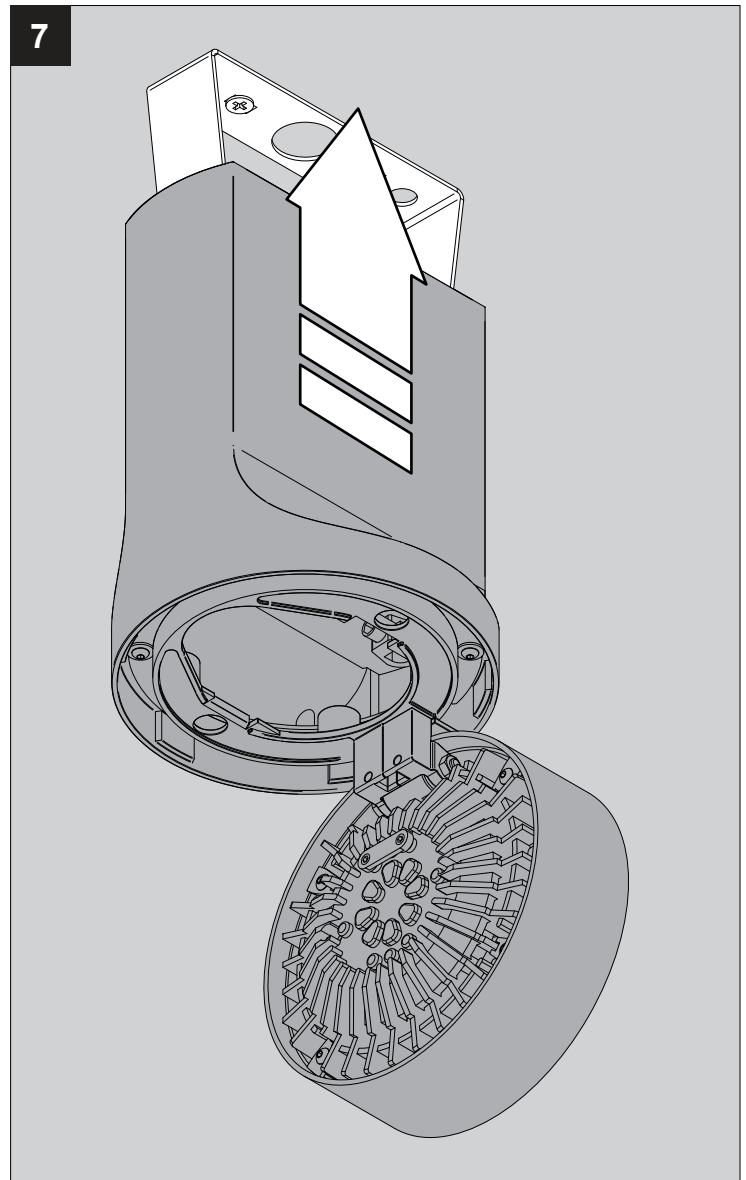

**YOU-TURN ON REO 30 ED5**

DEEL  
PARTIE  
TEIL  
PART  
PARTE  
PARTE **A**

 **IP20**  
 Beschermd tegen vaste voorwerpen die groter zijn dan 12 mm  
 Protégé contre les objets solides de plus de 12 mm  
 Geschützt gegen Festkörper größer als 12 mm  
 Protected against solid objects greater than 12 mm  
 Protegido contra objetos sólidos superiores a 12 mm  
 Protetto contro oggetti solidi più grandi di 12 mm

 **I**  
 Voorzien van aardingsaansluiting  
 Avec mise à la terre  
 Ausgerüstet mit Erdungsanschluss  
 Provided with grounding  
 Con la toma de tierra  
 Con presa a terra

De verlichtingsbron van dit verlichtingstoestel zal enkel door de fabrikant of door de fabrikant aangestelde installateur vervangen worden.