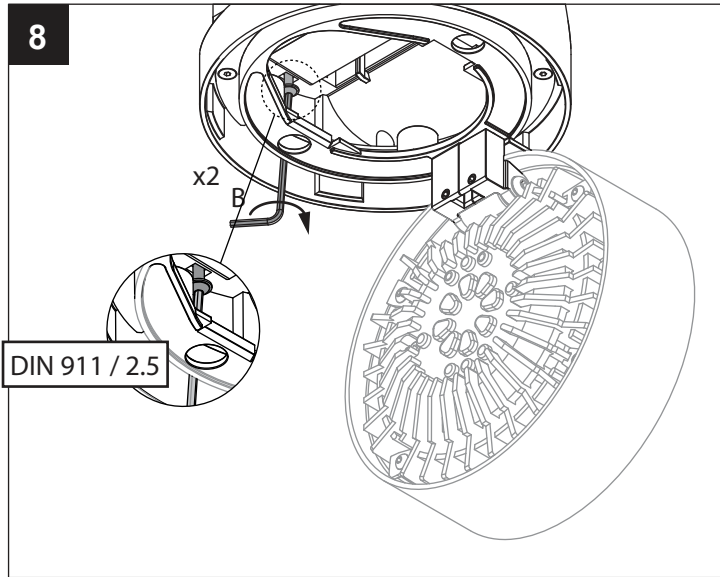

De verlichtingsbron van dit verlichtingstoestel zal enkel door de fabrikant of door de fabrikant aangestelde installateur vervangen worden.

La source lumière de cet appareil ne sera remplacée que par l'entreprise ou par un agent reconnu.

Das enthaltene Leuchtmittel sollte nur durch entsprechendes Fachpersonal ersetzt werden.

The light source contained in this luminaire shall only be replaced by the manufacturer or his service agent.

La fuente de iluminación que tiene esta luminaria sólo puede remplazarse por el fabricante o por un instalador autorizado.

La sorgente luminosa incorporata in questo apparecchio può essere sostituita solo dal produttore, da un suo centro assistenza oppure da una persona in possesso della necessaria abilitazione.