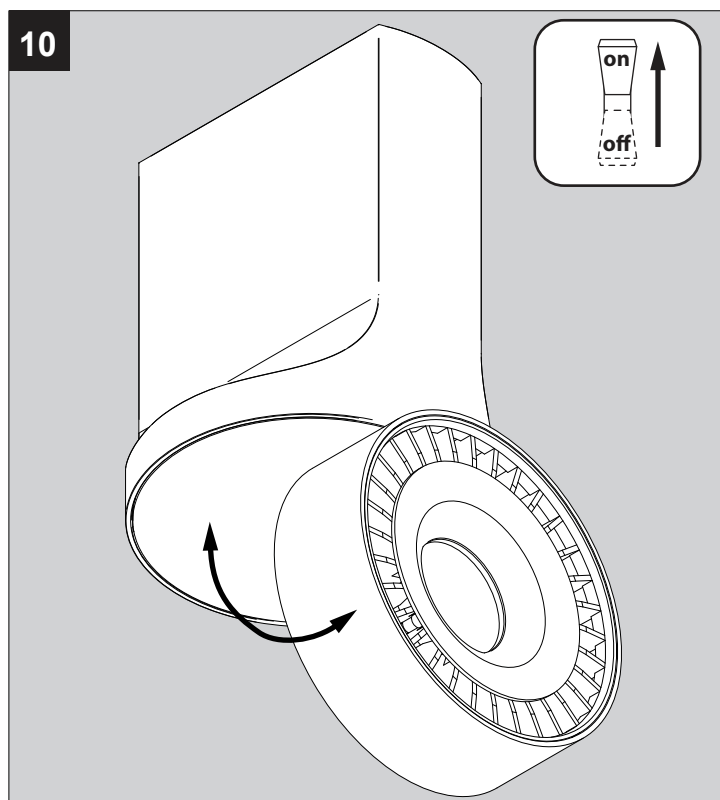

**YOU-TURN ON REO 30 ED5**

DEEL  
PARTIE  
TEIL  
PART  
PARTE  
PARTE **A**

 **IP20**  
 Beschermd tegen vaste voorwerpen die groter zijn dan 12 mm  
 Protégé contre les objets solides de plus de 12 mm  
 Geschützt gegen Festkörper größer als 12 mm  
 Protected against solid objects greater than 12 mm  
 Protegido contra objetos sólidos superiores a 12 mm  
 Protetto contro oggetti solidi più grandi di 12 mm

 **I**  
 Voorzien van aardingsaansluiting  
 Avec mise à la terre  
 Ausgerüstet mit Erdungsanschluss  
 Provided with grounding  
 Con la toma de tierra  
 Con presa a terra

De verlichtingsbron van dit verlichtingstoestel zal enkel door de fabrikant of door de fabrikant aangestelde installateur vervangen worden.