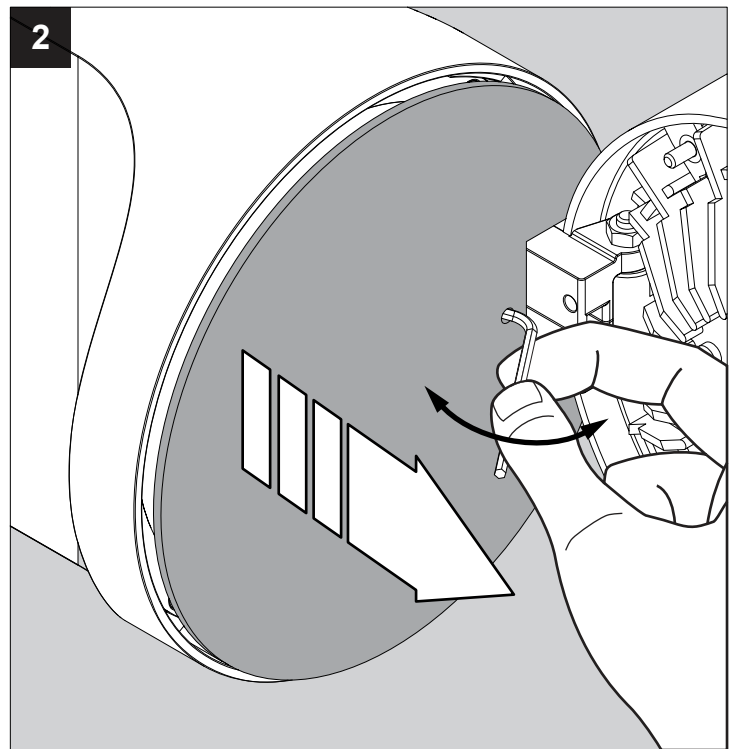

**YOU-TURN ON REO 30 ED5**

DEEL  
PARTIE  
TEIL  
PART  
PARTE  
PARTE **A**

 **IP20**  
 Beschermd tegen vaste voorwerpen die groter zijn dan 12 mm  
 Protégé contre les objets solides de plus de 12 mm  
 Geschützt gegen Festkörper größer als 12 mm  
 Protected against solid objects greater than 12 mm  
 Protegido contra objetos sólidos superiores a 12 mm  
 Protetto contro oggetti solidi più grandi di 12 mm

 **I**  
 Voorzien van aardingsaansluiting  
 Avec mise à la terre  
 Ausgerüstet mit Erdungsanschluss  
 Provided with grounding  
 Con la toma de tierra  
 Con presa a terra

De verlichtingsbron van dit verlichtingstoestel zal enkel door de fabrikant of door de fabrikant aangestelde installateur vervangen worden.