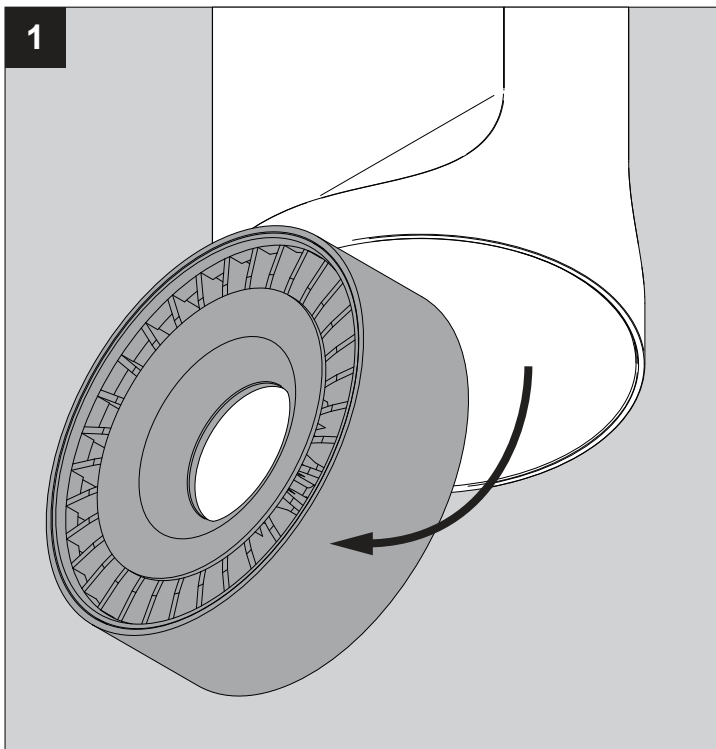

YOU-TURN ON REO 30 ED5

DEEL
PARTIE
TEIL
PART
PARTE
PARTE **A**

IP20
Beschermd tegen vaste voorwerpen die groter zijn dan 12 mm
Protégé contre les objets solides de plus de 12 mm
Geschützt gegen Festkörper größer als 12 mm
Protected against solid objects greater than 12 mm
Protegido contra objetos sólidos superiores a 12 mm
Protetto contro oggetti solidi più grandi di 12 mm

I
Voorzien van aardingsaansluiting
Avec mise à la terre
Ausgerüstet mit Erdungsanschluss
Provided with grounding
Con la toma de tierra
Con presa a terra