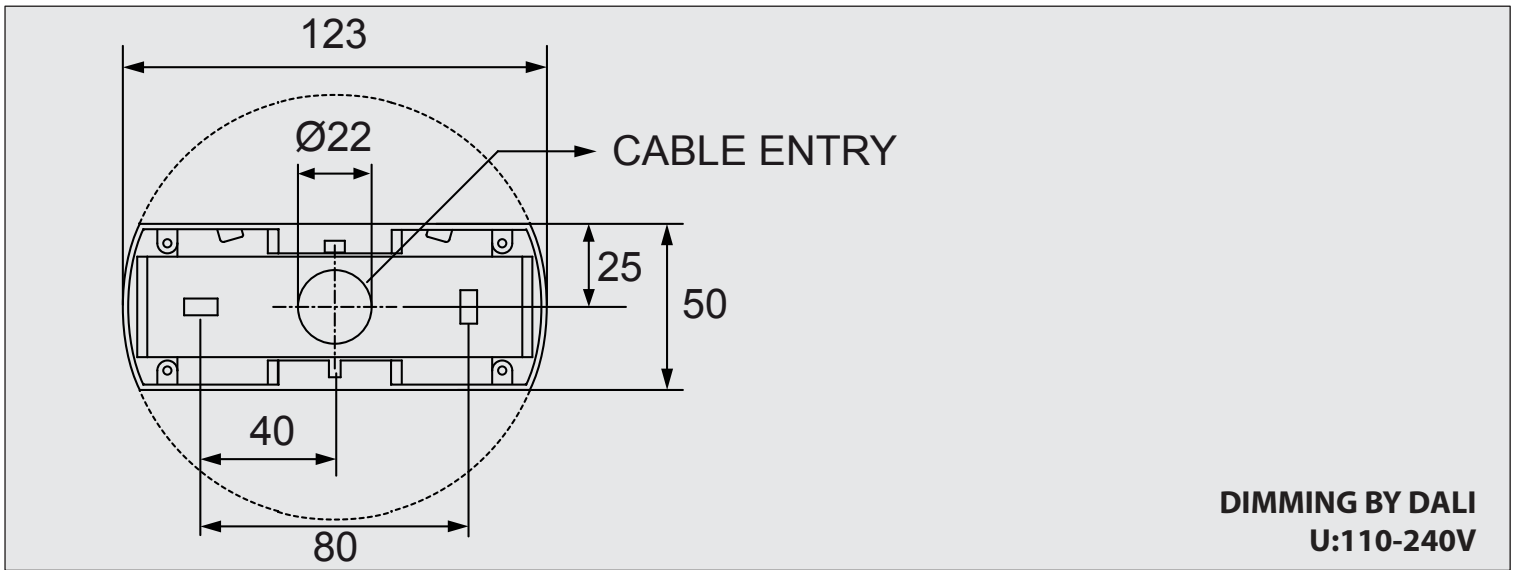

**YOU-TURN ON REO 30 ED5**

DEEL  
PARTIE  
TEIL  
PART  
PARTE  
PARTE **A**

 **IP20**  
 Beschermd tegen vaste voorwerpen die groter zijn dan 12 mm  
 Protégé contre les objets solides de plus de 12 mm  
 Geschützt gegen Festkörper größer als 12 mm  
 Protected against solid objects greater than 12 mm  
 Protegido contra objetos sólidos superiores a 12 mm  
 Protetto contro oggetti solidi più grandi di 12 mm