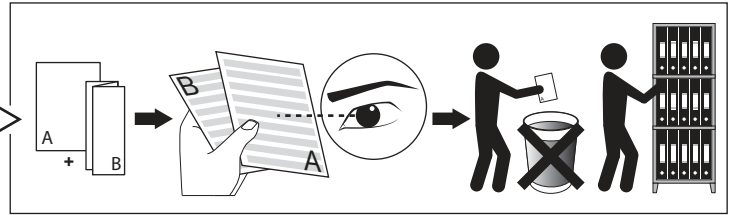

**YOU-TURN ON REO 30 ED5**

DEEL  
PARTIE  
TEIL  
PART  
PARTE  
PARTE **A**

 **IP20**  
 Beschermd tegen vaste voorwerpen die groter zijn dan 12 mm  
 Protégé contre les objets solides de plus de 12 mm  
 Geschützt gegen Festkörper größer als 12 mm  
 Protected against solid objects greater than 12 mm  
 Protegido contra objetos sólidos superiores a 12 mm  
 Protetto contro oggetti solidi più grandi di 12 mm

 **I**  
 Voorzien van aardingsaansluiting  
 Avec mise à la terre  
 Ausgerüstet mit Erdungsanschluss  
 Provided with grounding  
 Con la toma de tierra  
 Con presa a terra

De verlichtingsbron van dit verlichtingstoestel zal enkel door de fabrikant of door de fabrikant aangestelde installateur vervangen worden.