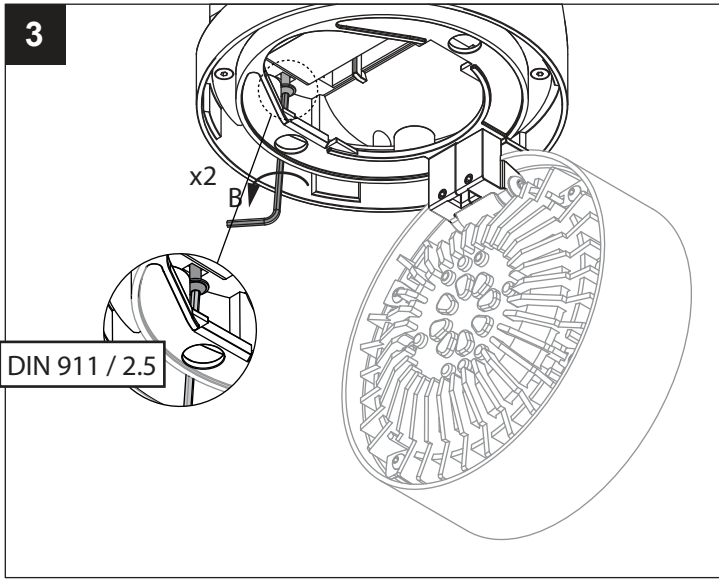

**YOU-TURN ON REO 30 ED5**

DEEL  
PARTIE  
TEIL  
PART  
PARTE  
PARTE **A**

 **IP20**  
 Beschermd tegen vaste voorwerpen die groter zijn dan 12 mm  
 Protégé contre les objets solides de plus de 12 mm  
 Geschützt gegen Festkörper größer als 12 mm  
 Protected against solid objects greater than 12 mm  
 Protegido contra objetos sólidos superiores a 12 mm  
 Protetto contro oggetti solidi più grandi di 12 mm

 **I**  
 Voorzien van aardingsaansluiting  
 Avec mise à la terre  
 Ausgerüstet mit Erdungsanschluss  
 Provided with grounding  
 Con la toma de tierra  
 Con presa a terra

De verlichtingsbron van dit verlichtingstoestel zal enkel door de fabrikant of door de fabrikant aangestelde installateur vervangen worden.