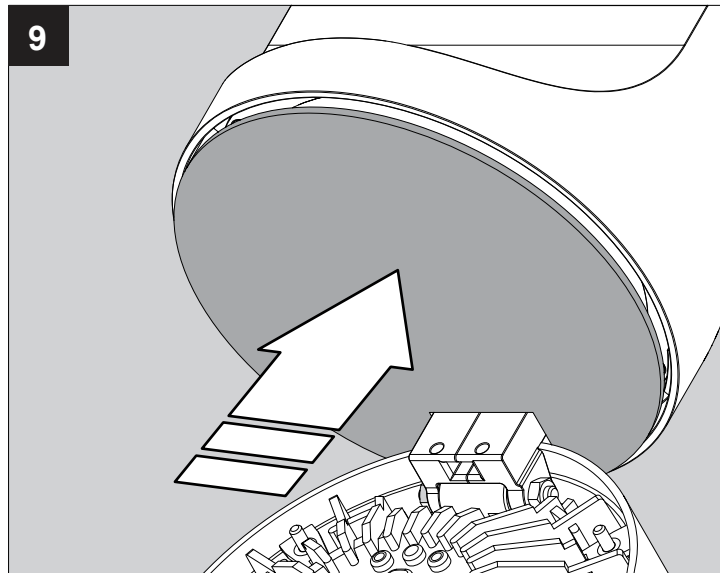

De verlichtingsbron van dit verlichtingstoestel zal enkel door de fabrikant of door de fabrikant aangestelde installateur vervangen worden.

La source lumière de cet appareil ne sera remplacée que par l'entreprise ou par un agent reconnu.

Das enthaltene Leuchtmittel sollte nur durch entsprechendes Fachpersonal ersetzt werden.

The light source contained in this luminaire shall only be replaced by the manufacturer or his service agent.

La fuente de iluminación que tiene esta luminaria sólo puede remplazarse por el fabricante o por un instalador autorizado.

La sorgente luminosa incorporata in questo apparecchio può essere sostituita solo dal produttore, da un suo centro assistenza oppure da una persona in possesso della necessaria abilitazione.