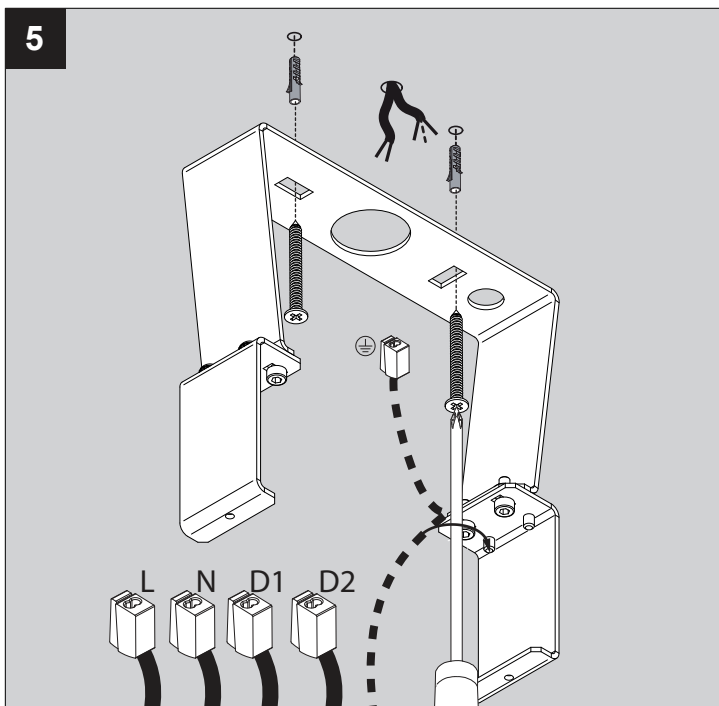

**YOU-TURN ON REO 30 ED5**

DEEL  
PARTIE  
TEIL  
PART  
PARTE  
PARTE **A**

 **IP20**  
 Beschermd tegen vaste voorwerpen die groter zijn dan 12 mm  
 Protégé contre les objets solides de plus de 12 mm  
 Geschützt gegen Festkörper größer als 12 mm  
 Protected against solid objects greater than 12 mm  
 Protegido contra objetos sólidos superiores a 12 mm  
 Protetto contro oggetti solidi più grandi di 12 mm

 **I**  
 Voorzien van aardingsaansluiting  
 Avec mise à la terre  
 Ausgerüstet mit Erdungsanschluss  
 Provided with grounding  
 Con la toma de tierra  
 Con presa a terra

De verlichtingsbron van dit verlichtingstoestel zal enkel door de fabrikant of door de fabrikant aangestelde installateur vervangen worden.