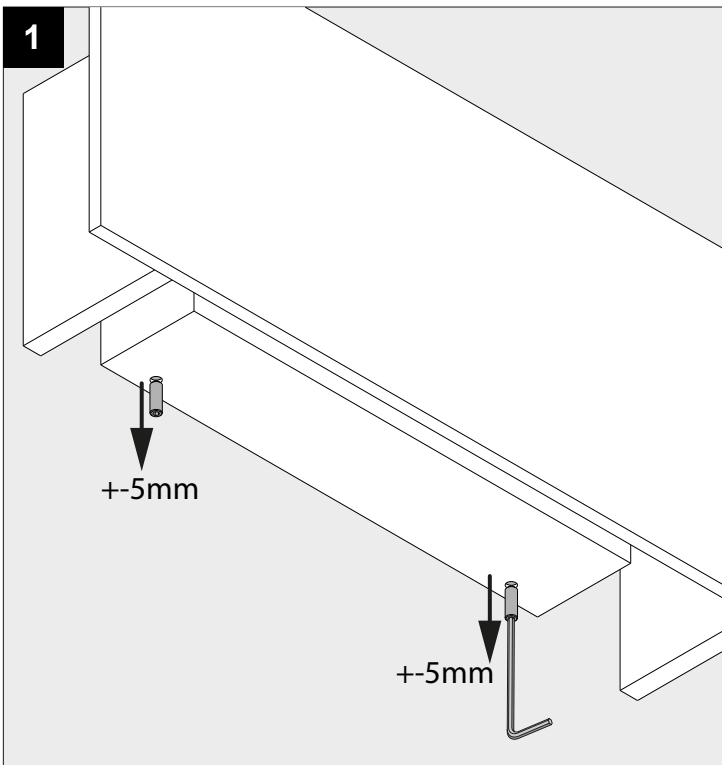

P_{OUT}	7,5W
U_{IN}	100-240V

IP20
Beschermd tegen vaste voorwerpen die groter zijn dan 12 mm
Protégé contre les objets solides de plus de 12 mm
Geschützt gegen Festkörper größer als 12 mm
Protected against solid objects greater than 12 mm
Protegido contra objetos sólidos superiores a 12 mm
Protetto contro oggetti solidi più grandi di 12 mm

Voorzien van aardingsaansluiting
Avec mise à la terre
Ausgerüstet mit Erdungsanschluss
Provided with grounding
Con la toma de tierra
Con presa a terra