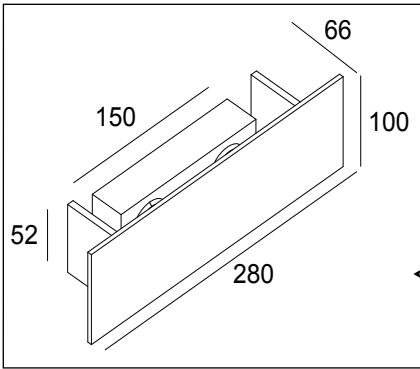

DEEL
PARTIE
TEIL
PART
PARTE
PARTE

A

WA-T 930

P_{OUT}	7,5W
U_{IN}	100-240V

 **IP20**
 Beschermd tegen vaste voorwerpen die groter zijn dan 12 mm
 Protégé contre les objets solides de plus de 12 mm
 Geschützt gegen Festkörper größer als 12 mm
 Protected against solid objects greater than 12 mm
 Protegido contra objetos sólidos superiores a 12 mm
 Protetto contro oggetti solidi più grandi di 12 mm