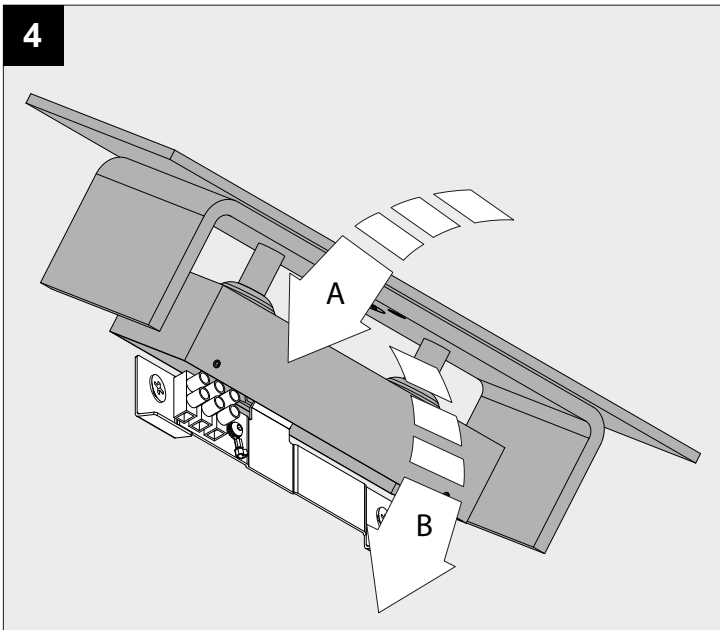

De verlichtingsbron van dit verlichtingstoestel zal enkel door de fabrikant of door de fabrikant aangestelde installateur vervangen worden.

La source lumière de cet appareil ne sera remplacée que par l'entrepreneur ou par un agent reconnu.

Das enthaltene Leuchtmittel sollte nur durch entsprechendes Fachpersonal ersetzt werden.

The light source contained in this luminaire shall only be replaced by the manufacturer or his service agent.

La fuente de iluminación que tiene esta luminaria sólo puede remplazarse por el fabricante o por un instalador autorizado.

La sorgente luminosa incorporata in questo apparecchio può essere sostituita solo dal produttore, da un suo centro assistenza oppure da una persona in possesso della necessaria abilitazione.