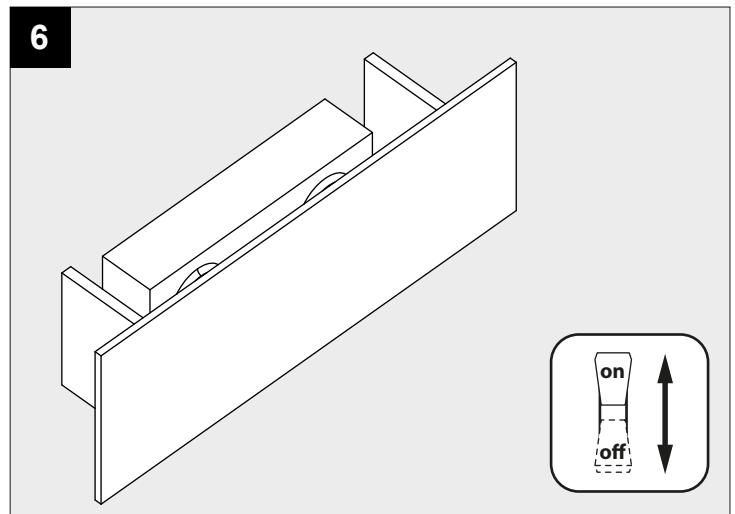

De verlichtingsbron van dit verlichtingstoestel zal enkel door de fabrikant of door de fabrikant aangestelde installateur vervangen worden.

La source lumière de cet appareil ne sera remplacée que par l'entrepreneur ou par un agent reconnu.

Das enthaltene Leuchtmittel sollte nur durch entsprechendes Fachpersonal ersetzt werden.

The light source contained in this luminaire shall only be replaced by the manufacturer or his service agent.

La fuente de iluminación que tiene esta luminaria sólo puede remplazarse por el fabricante o por un instalador autorizado.

La sorgente luminosa incorporata in questo apparecchio può essere sostituita solo dal produttore, da un suo centro assistenza oppure da una persona in possesso della necessaria abilitazione.