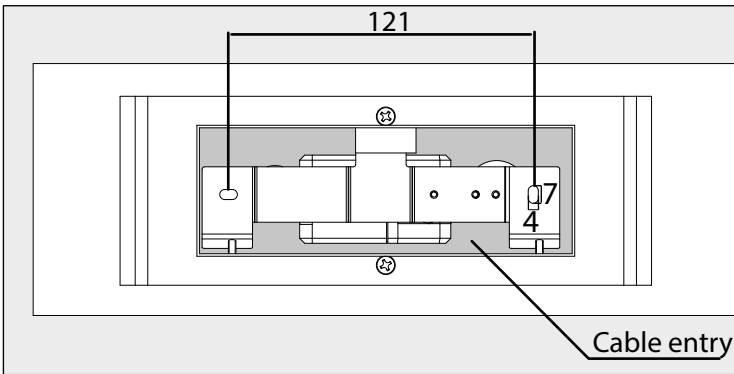

DEEL
PARTIE
TEIL
PART
PARTE
PARTE

A

WA-T 930

P_{OUT}	7,5W
U_{IN}	100-240V

 **IP20**
 Beschermd tegen vaste voorwerpen die groter zijn dan 12 mm
 Protégé contre les objets solides de plus de 12 mm
 Geschützt gegen Festkörper größer als 12 mm
 Protected against solid objects greater than 12 mm
 Protegido contra objetos sólidos superiores a 12 mm
 Protetto contro oggetti solidi più grandi di 12 mm