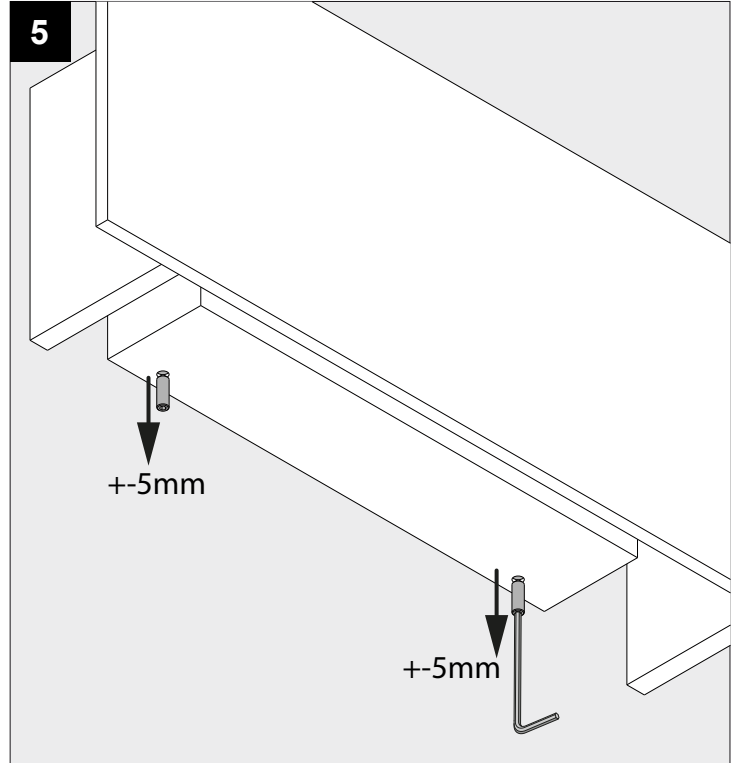

De verlichtingsbron van dit verlichtingstoestel zal enkel door de fabrikant of door de fabrikant aangestelde installateur vervangen worden.

La source lumière de cet appareil ne sera remplacée que par l'entrepreneur ou par un agent reconnu.

Das enthaltene Leuchtmittel sollte nur durch entsprechendes Fachpersonal ersetzt werden.

The light source contained in this luminaire shall only be replaced by the manufacturer or his service agent.

La fuente de iluminación que tiene esta luminaria sólo puede remplazarse por el fabricante o por un instalador autorizado.

La sorgente luminosa incorporata in questo apparecchio può essere sostituita solo dal produttore, da un suo centro assistenza oppure da una persona in possesso della necessaria abilitazione.