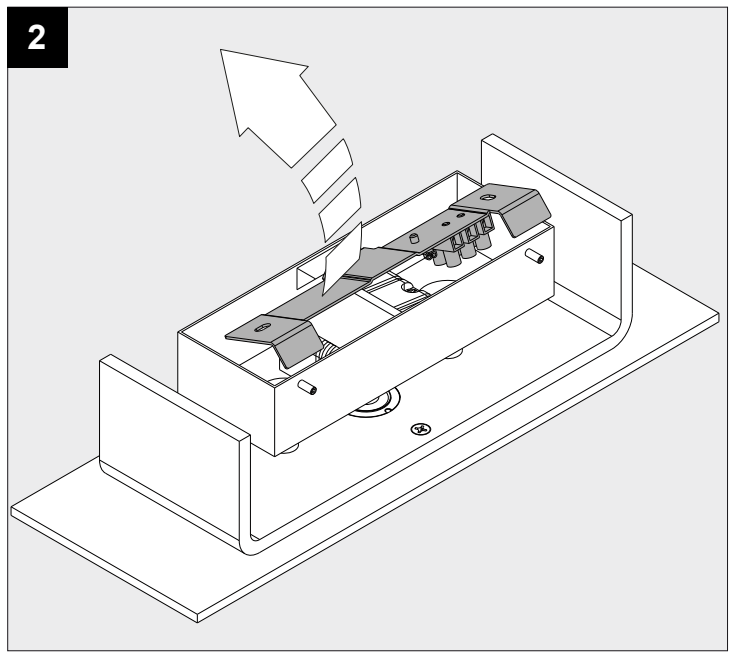

DEEL
PARTIE
TEIL
PART
PARTE
PARTE

A

WA-T 930

P_{OUT}	7,5W
U_{IN}	100-240V

 **IP20**
 Beschermd tegen vaste voorwerpen die groter zijn dan 12 mm
 Protégé contre les objets solides de plus de 12 mm
 Geschützt gegen Festkörper größer als 12 mm
 Protected against solid objects greater than 12 mm
 Protegido contra objetos sólidos superiores a 12 mm
 Protetto contro oggetti solidi più grandi di 12 mm

 Voorzien van aardingsaansluiting
 Avec mise à la terre
 Ausgerüstet mit Erdungsanschluss
 Provided with grounding
 Con la toma de tierra
 Con presa a terra

De verlichtingsbron van dit verlichtingstoestel zal enkel door de fabrikant of door de fabrikant aangestelde installateur vervangen worden.