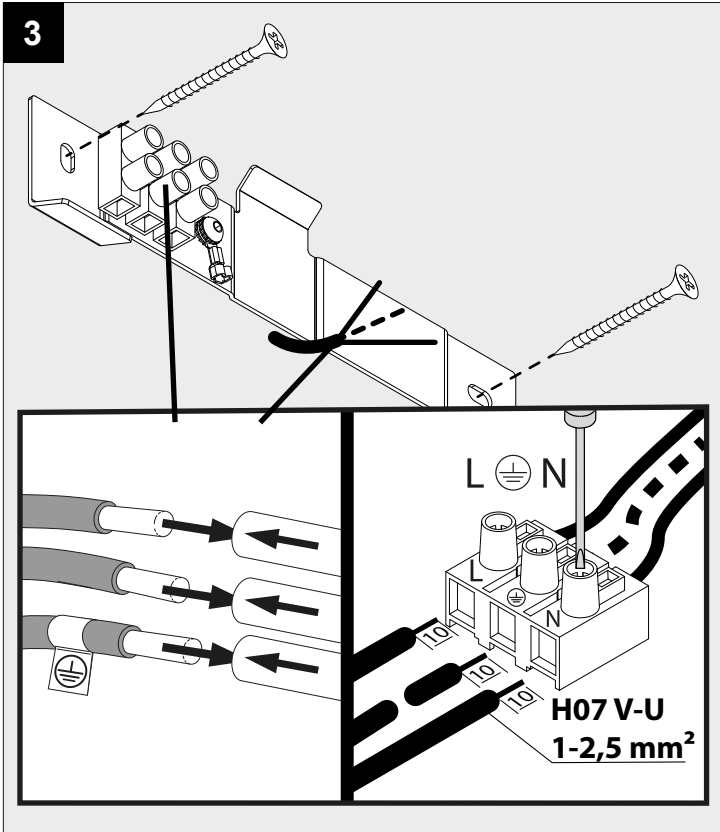

DEEL
PARTIE
TEIL
PART
PARTE
PARTE

A

WA-T 930

P_{OUT}	7,5W
U_{IN}	100-240V

 **IP20**
 Beschermd tegen vaste voorwerpen die groter zijn dan 12 mm
 Protégé contre les objets solides de plus de 12 mm
 Geschützt gegen Festkörper größer als 12 mm
 Protected against solid objects greater than 12 mm
 Protegido contra objetos sólidos superiores a 12 mm
 Protetto contro oggetti solidi più grandi di 12 mm

 Voorzien van aardingsaansluiting
 Avec mise à la terre
 Ausgerüstet mit Erdungsanschluss
 Provided with grounding
 Con la toma de tierra
 Con presa a terra

De verlichtingsbron van dit verlichtingstoestel zal enkel door de fabrikant of door de fabrikant aangestelde installateur vervangen worden.