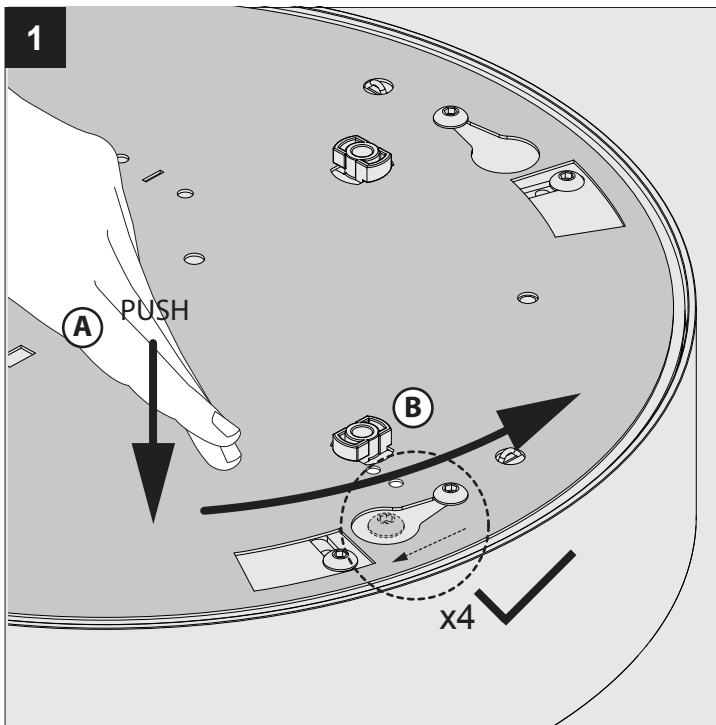

SUPERNOVA XS 260 DIM1

DEEL
PARTIE
TEIL
PART
PARTE
PARTE

A

IP40
 Beschermd tegen vaste voorwerpen die groter zijn dan 1,0 mm
 Protégé contre les objets solides de plus de 1,0 mm
 Geschützt gegen Festkörper größer als 1,0 mm
 Protected against solid objects greater than 1,0 mm
 Protegido contra objetos sólidos superiores a 1,0 mm
 Protetto contro oggetti solidi più grandi di 1,0 mm

⚠
 Voorzien van aardingsaansluiting
 Avec mise à la terre
 Ausgerüst tet mit Erdungsanschluss
 Provided with grounding
 Con la toma de tierra
 Con presa a terra

De verlichtingsbron van dit verlichtingstoestel zal enkel door de fabrikant of door de fabrikant aangestelde installateur vervangen worden.