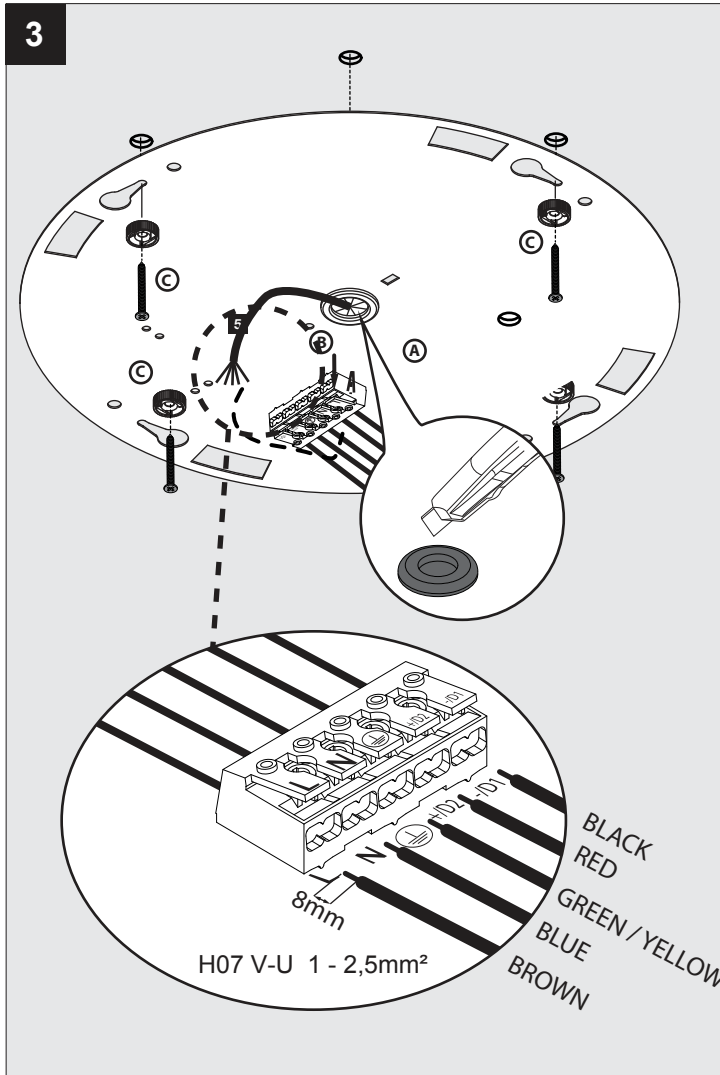

SUPERNOVA XS 260 DIM1

DEEL
PARTIE
TEIL
PART
PARTE
PARTE

A

IP40
 Beschermd tegen vaste voorwerpen die groter zijn dan 1,0 mm
 Protégé contre les objets solides de plus de 1,0 mm
 Geschützt gegen Festkörper größer als 1,0 mm
 Protected against solid objects greater than 1,0 mm
 Protegido contra objetos sólidos superiores a 1,0 mm
 Protetto contro oggetti solidi più grandi di 1,0 mm

⚠
 Voorzien van aardingsaansluiting
 Avec mise à la terre
 Ausgerüst tet mit Erdungsanschluss
 Provided with grounding
 Con la toma de tierra
 Con presa a terra

De verlichtingsbron van dit verlichtingstoestel zal enkel door de fabrikant of door de fabrikant aangestelde installateur vervangen worden.