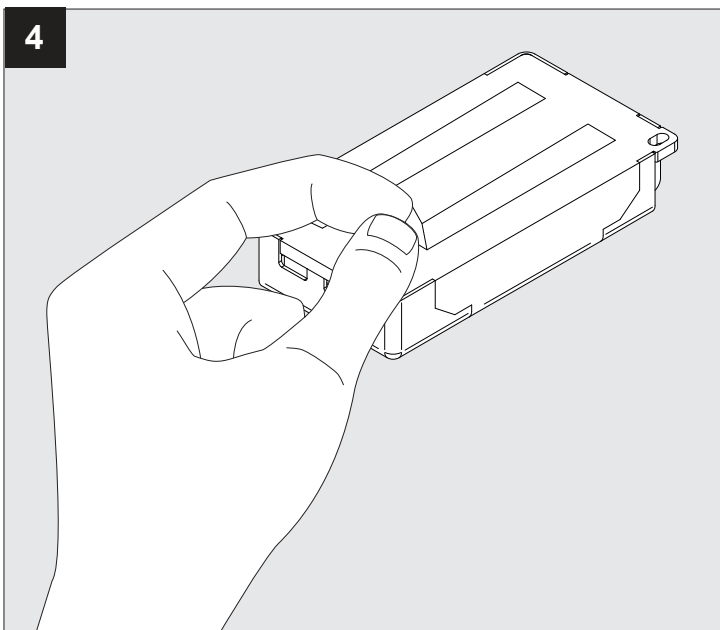

SUPERNOVA XS 260 DIM1

DEEL
PARTIE
TEIL
PART
PARTE
PARTE

A

IP40
 Beschermd tegen vaste voorwerpen die groter zijn dan 1,0 mm
 Protégé contre les objets solides de plus de 1,0 mm
 Geschützt gegen Festkörper größer als 1,0 mm
 Protected against solid objects greater than 1,0 mm
 Protegido contra objetos sólidos superiores a 1,0 mm
 Protetto contro oggetti solidi più grandi di 1,0 mm

⚠
 Voorzien van aardingsaansluiting
 Avec mise à la terre
 Ausgerüst tet mit Erdungsanschluss
 Provided with grounding
 Con la toma de tierra
 Con presa a terra

De verlichtingsbron van dit verlichtingstoestel zal enkel door de fabrikant of door de fabrikant aangestelde installateur vervangen worden.