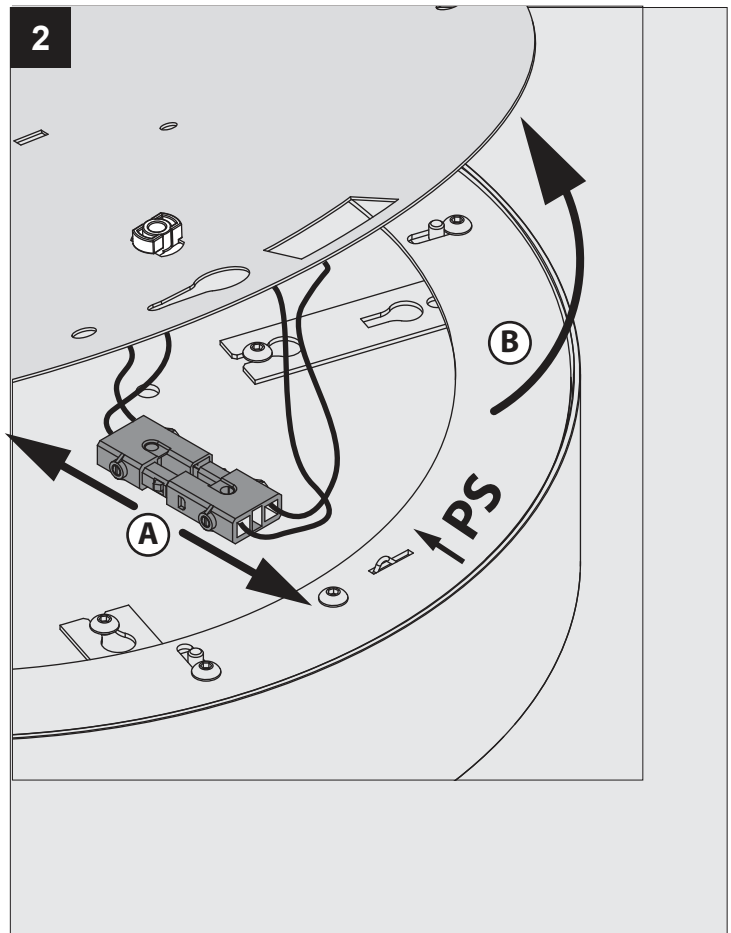

SUPERNOVA XS 260 DIM1

DEEL
PARTIE
TEIL
PART
PARTE
PARTE

A

IP40
 Beschermd tegen vaste voorwerpen die groter zijn dan 1,0 mm
 Protégé contre les objets solides de plus de 1,0 mm
 Geschützt gegen Festkörper größer als 1,0 mm
 Protected against solid objects greater than 1,0 mm
 Protegido contra objetos sólidos superiores a 1,0 mm
 Protetto contro oggetti solidi più grandi di 1,0 mm

⚠
 Voorzien van aardingsaansluiting
 Avec mise à la terre
 Ausgerüst tet mit Erdungsanschluss
 Provided with grounding
 Con la toma de tierra
 Con presa a terra

De verlichtingsbron van dit verlichtingstoestel zal enkel door de fabrikant of door de fabrikant aangestelde installateur vervangen worden.