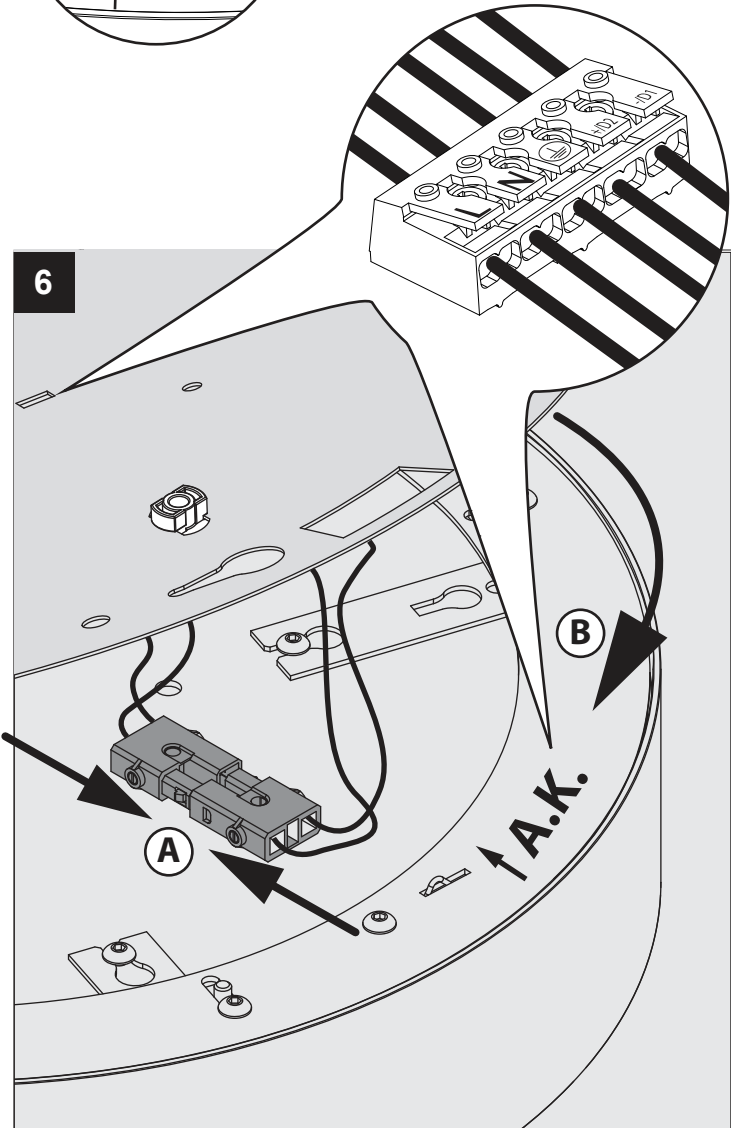

SUPERNOVA XS 260 DIM1

DEEL
PARTIE
TEIL
PART
PARTE
PARTE

A

IP40
 Beschermd tegen vaste voorwerpen die groter zijn dan 1,0 mm
 Protégé contre les objets solides de plus de 1,0 mm
 Geschützt gegen Festkörper größer als 1,0 mm
 Protected against solid objects greater than 1,0 mm
 Protegido contra objetos sólidos superiores a 1,0 mm
 Protetto contro oggetti solidi più grandi di 1,0 mm

⚠
 Voorzien van aardingsaansluiting
 Avec mise à la terre
 Ausgerüst tet mit Erdungsanschluss
 Provided with grounding
 Con la toma de tierra
 Con presa a terra

De verlichtingsbron van dit verlichtingstoestel zal enkel door de fabrikant of door de fabrikant aangestelde installateur vervangen worden.