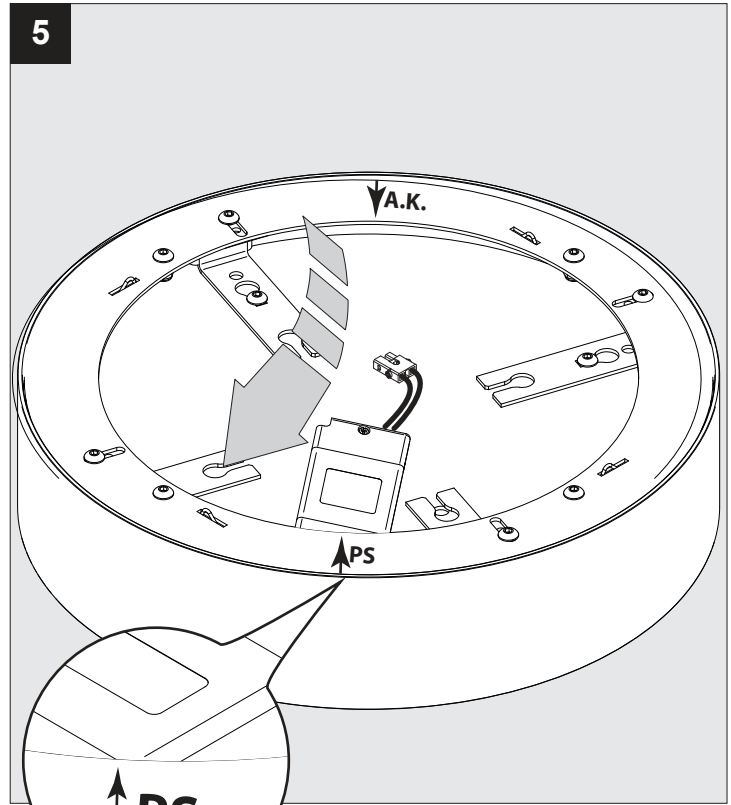

SUPERNOVA XS 260 DIM1

DEEL
PARTIE
TEIL
PART
PARTE
PARTE

A

IP40
 Beschermd tegen vaste voorwerpen die groter zijn dan 1,0 mm
 Protégé contre les objets solides de plus de 1,0 mm
 Geschützt gegen Festkörper größer als 1,0 mm
 Protected against solid objects greater than 1,0 mm
 Protegido contra objetos sólidos superiores a 1,0 mm
 Protetto contro oggetti solidi più grandi di 1,0 mm

⚠
 Voorzien van aardingsaansluiting
 Avec mise à la terre
 Ausgerüst tet mit Erdungsanschluss
 Provided with grounding
 Con la toma de tierra
 Con presa a terra

De verlichtingsbron van dit verlichtingstoestel zal enkel door de fabrikant of door de fabrikant aangestelde installateur vervangen worden.