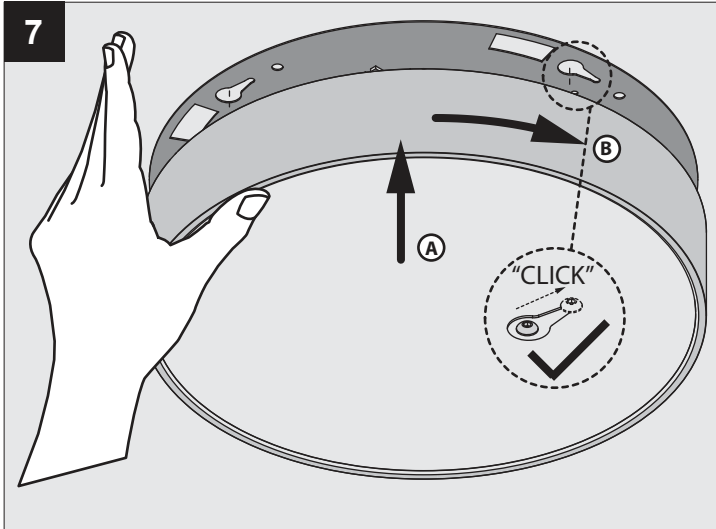

SUPERNOVA XS 260 DIM1

DEEL
PARTIE
TEIL
PART
PARTE
PARTE

A

IP40
 Beschermd tegen vaste voorwerpen die groter zijn dan 1,0 mm
 Protégé contre les objets solides de plus de 1,0 mm
 Geschützt gegen Festkörper größer als 1,0 mm
 Protected against solid objects greater than 1,0 mm
 Protegido contra objetos sólidos superiores a 1,0 mm
 Protetto contro oggetti solidi più grandi di 1,0 mm

⚠
 Voorzien van aardingsaansluiting
 Avec mise à la terre
 Ausgerüst tet mit Erdungsanschluss
 Provided with grounding
 Con la toma de tierra
 Con presa a terra

De verlichtingsbron van dit verlichtingstoestel zal enkel door de fabrikant of door de fabrikant aangestelde installateur vervangen worden.