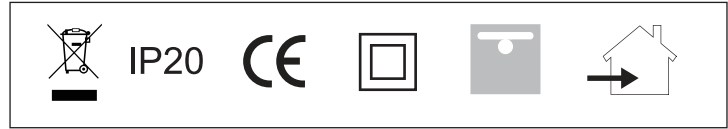

BOXY XL S DIM1

DEEL
PARTIE
TEIL
PART
PARTE
PARTE

A