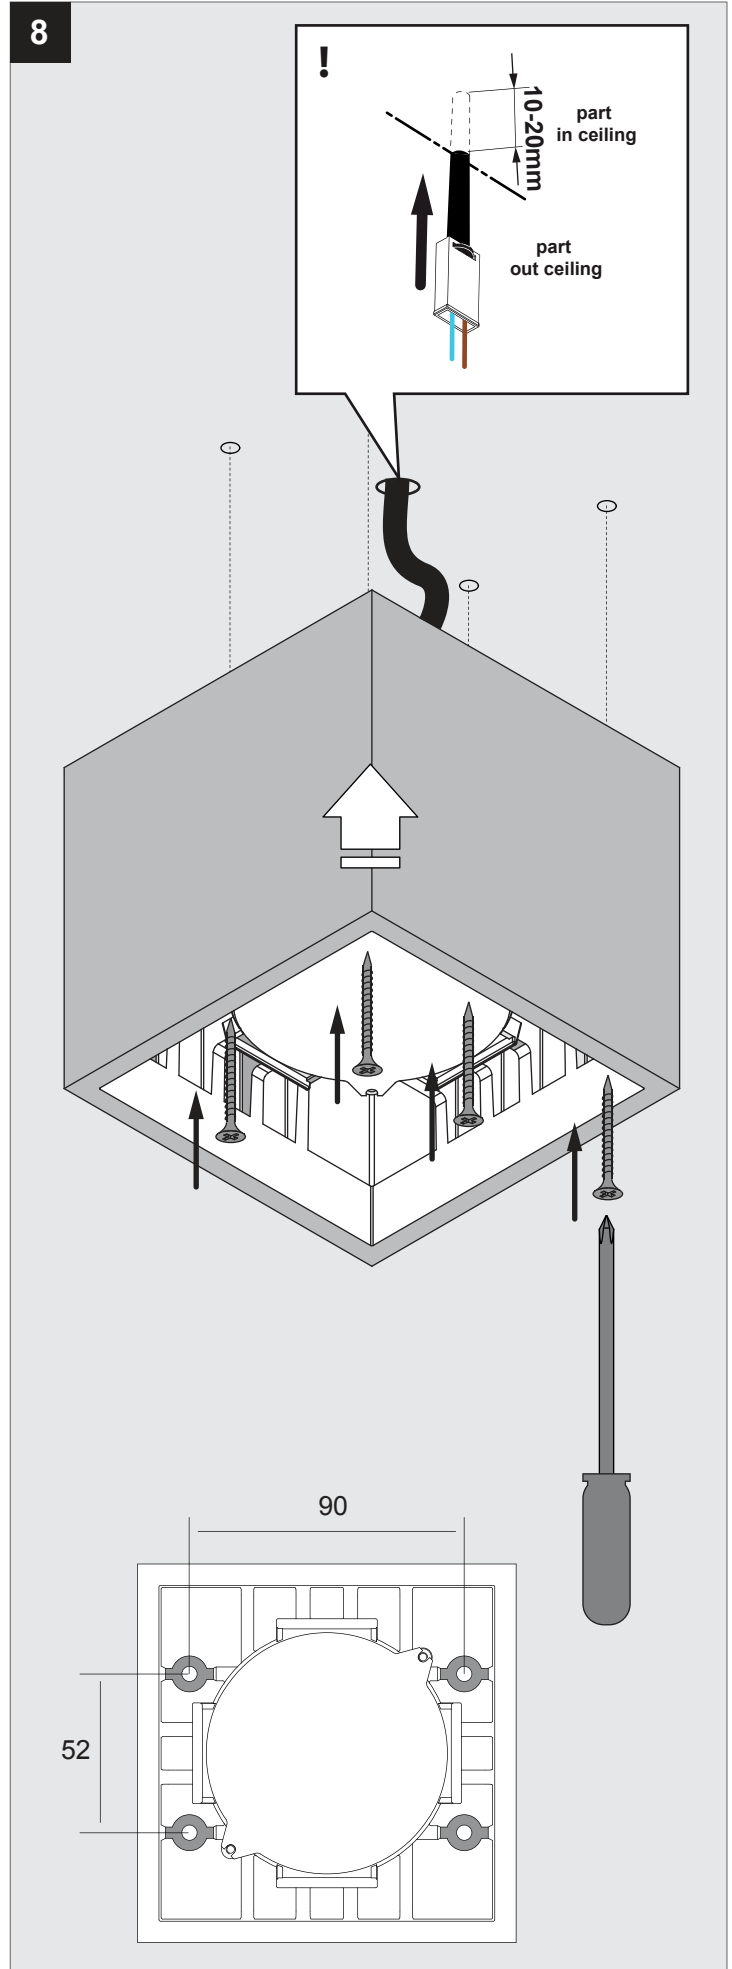

0-10V

DIMMING WIRES