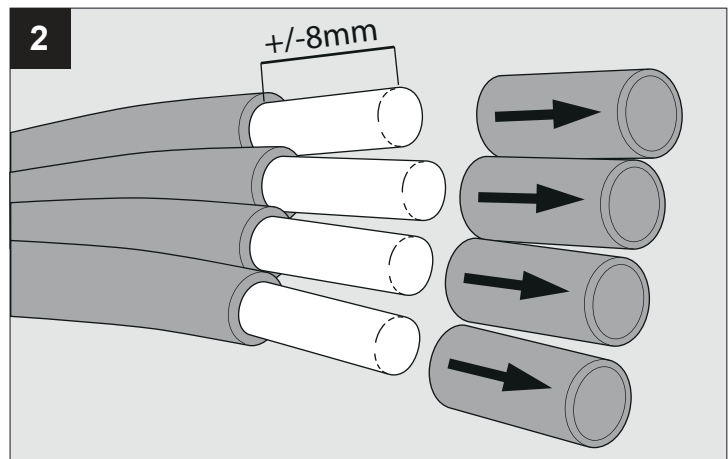

DIMMING BY 1-10V

I_o	700mA
P_o	24,3W
U_i	120-240V

IP20

Beschermd tegen vaste voorwerpen die groter zijn dan 12 mm
Protégé contre les objets solides de plus de 12 mm
Geschützt gegen Festkörper größer als 12 mm
Protected against solid objects greater than 12 mm
Protegido contra objetos sólidos superiores a 12 mm
Protetto contro oggetti solidi più grandi di 12 mm

Enkel geschikt voor toestellen op zeer lage spanning (minder dan 50 V AC)
Convient uniquement pour les produits à très basse tension (moins de 50 V AC)
Geeignet für Güter mit sehr niedriger Spannung (unter 50 V AC)
Only suited for goods at very low voltage (below 50 V AC)
Se recomienda únicamente para aquellos productos de tensión muy baja (menos de 50 V AC)
Vale unicamente per i prodotti a tensione molto bassa (inferiore a 50 V AC)