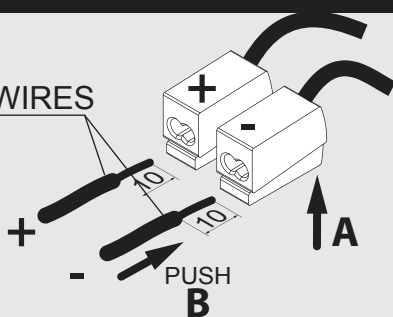

0-10V

DIMMING WIRES