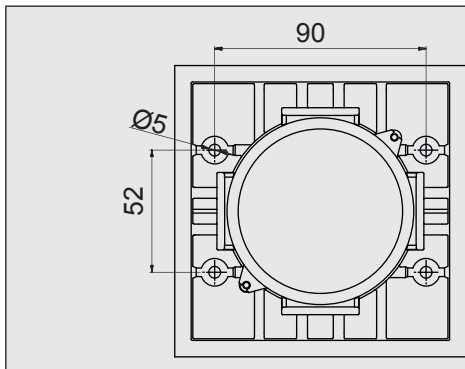

BOXY XL S DIM1

DEEL
PARTIE
TEIL
PART
PARTE
PARTE

A