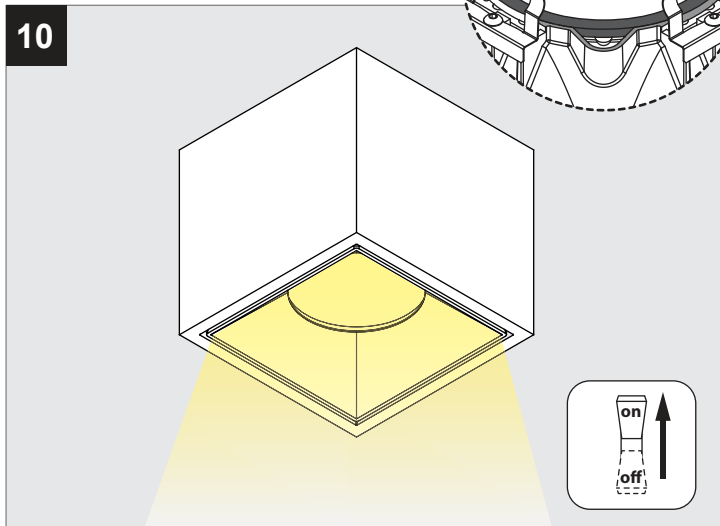

De verlichtingsbron van dit verlichtingstoestel zal enkel door de fabrikant of door de fabrikant aangestelde installateur vervangen worden.

La source lumière de cet appareil ne sera remplacée que par l'entrepreneur ou par un agent reconnu.

Das enthaltene Leuchtmittel sollte nur durch entsprechendes Fachpersonal ersetzt werden.

The light source contained in this luminaire shall only be replaced by the manufacturer or his service agent.

La fuente de iluminación que tiene esta luminaria sólo puede remplazarse por el fabricante o por un instalador autorizado.

La sorgente luminosa incorporata in questo apparecchio può essere sostituita solo dal produttore, da un suo centro assistenza oppure da una persona in possesso della necessaria abilitazione.