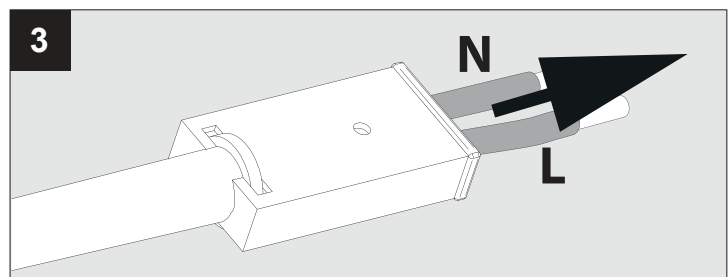

DIMMING BY 1-10V

I_o	700mA
P_o	24,3W
U_i	120-240V

IP20

Beschermd tegen vaste voorwerpen die groter zijn dan 12 mm
Protégé contre les objets solides de plus de 12 mm
Geschützt gegen Festkörper größer als 12 mm
Protected against solid objects greater than 12 mm
Protegido contra objetos sólidos superiores a 12 mm
Protetto contro oggetti solidi più grandi di 12 mm

Enkel geschikt voor toestellen op zeer lage spanning (minder dan 50 V AC)
Convient uniquement pour les produits à très basse tension (moins de 50 V AC)
Geeignet für Güter mit sehr niedriger Spannung (unter 50 V AC)
Only suited for goods at very low voltage (below 50 V AC)
Se recomienda únicamente para aquellos productos de tensión muy baja (menos de 50 V AC)
Vale unicamente per i prodotti a tensione molto bassa (inferiore a 50 V AC)