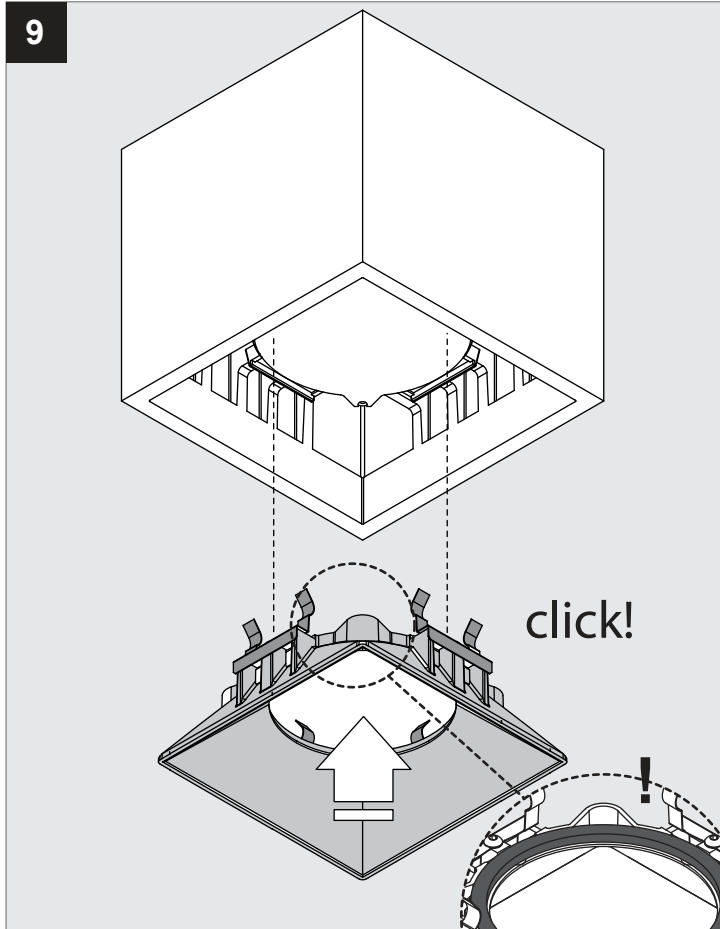

De verlichtingsbron van dit verlichtingstoestel zal enkel door de fabrikant of door de fabrikant aangestelde installateur vervangen worden.

La source lumière de cet appareil ne sera remplacée que par l'entrepreneur ou par un agent reconnu.

Das enthaltene Leuchtmittel sollte nur durch entsprechendes Fachpersonal ersetzt werden.

The light source contained in this luminaire shall only be replaced by the manufacturer or his service agent.

La fuente de iluminación que tiene esta luminaria sólo puede remplazarse por el fabricante o por un instalador autorizado.

La sorgente luminosa incorporata in questo apparecchio può essere sostituita solo dal produttore, da un suo centro assistenza oppure da una persona in possesso della necessaria abilitazione.