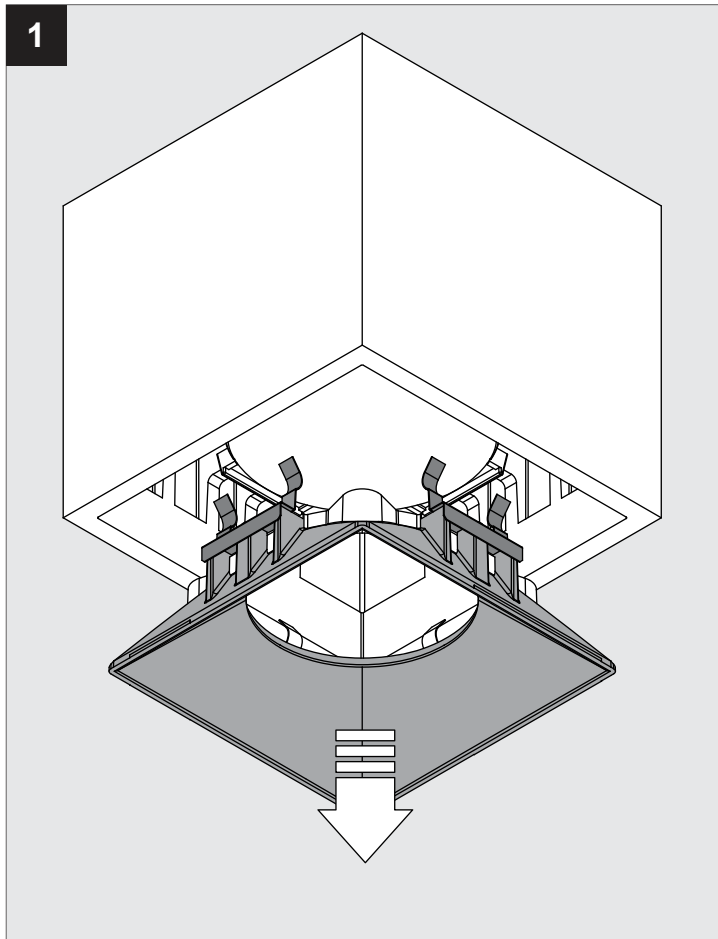

DIMMING BY 1-10V

I_o	700mA
P_o	24,3W
U_i	120-240V

IP20

Beschermd tegen vaste voorwerpen die groter zijn dan 12 mm
Protégé contre les objets solides de plus de 12 mm
Geschützt gegen Festkörper größer als 12 mm
Protected against solid objects greater than 12 mm
Protegido contra objetos sólidos superiores a 12 mm
Protetto contro oggetti solidi più grandi di 12 mm

Enkel geschikt voor toestellen op zeer lage spanning (minder dan 50 V AC)
Convient uniquement pour les produits à très basse tension (moins de 50 V AC)
Geeignet für Güter mit sehr niedriger Spannung (unter 50 V AC)
Only suited for goods at very low voltage (below 50 V AC)
Se recomienda únicamente para aquellos productos de tensión muy baja (menos de 50 V AC)
Vale unicamente per i prodotti a tensione molto bassa (inferiore a 50 V AC)