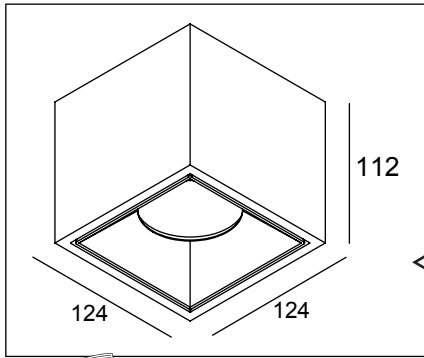

BOXY XL S DIM1

DEEL
PARTIE
TEIL
PART
PARTE
PARTE

A

ACCESSORIES

HONEYCOMB 78
SOFTENING LENS 78
GLASS SBL 78

251 70 03 01
251 70 03 04
251 70 03 05

DIMMING BY 1-10V

I _o	700mA
P _o	24,3W
U _i	120-240V

IP20

Beschermd tegen vaste voorwerpen die groter zijn dan 12 mm
Protégé contre les objets solides de plus de 12 mm
Geschützt gegen Festkörper größer als 12 mm
Protected against solid objects greater than 12 mm
Protegido contra objetos sólidos superiores a 12 mm
Protetto contro oggetti solidi più grandi di 12 mm