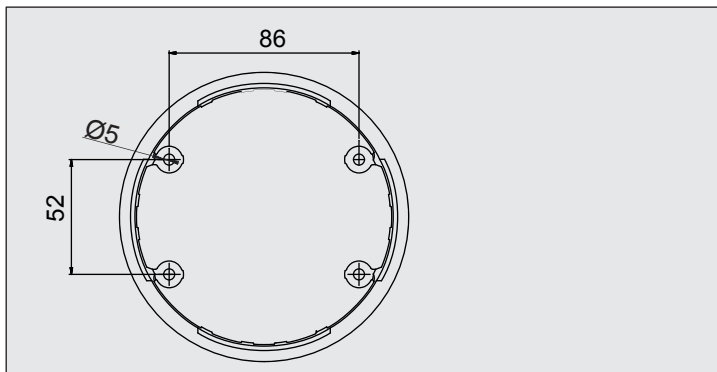

BOXY XL R DIM1

DEEL
PARTIE
TEIL
PART
PARTE
PARTE

A

ACCESSORIES

- HONEYCOMB 78 251 70 03 01
- SOFTENING LENS 78 251 70 03 04
- GLASS SBL 78 251 70 03 05

I_o	700mA
P_o	24,3W
U_f Typical	120-240 V

IP20
 Beschermd tegen vaste voorwerpen die groter zijn dan 12 mm
 Protégé contre les objets solides de plus de 12 mm
 Geschützt gegen Festkörper größer als 12 mm
 Protected against solid objects greater than 12 mm
 Protegido contra objetos sólidos superiores a 12 mm
 Protetto contro oggetti solidi più grandi di 12 mm