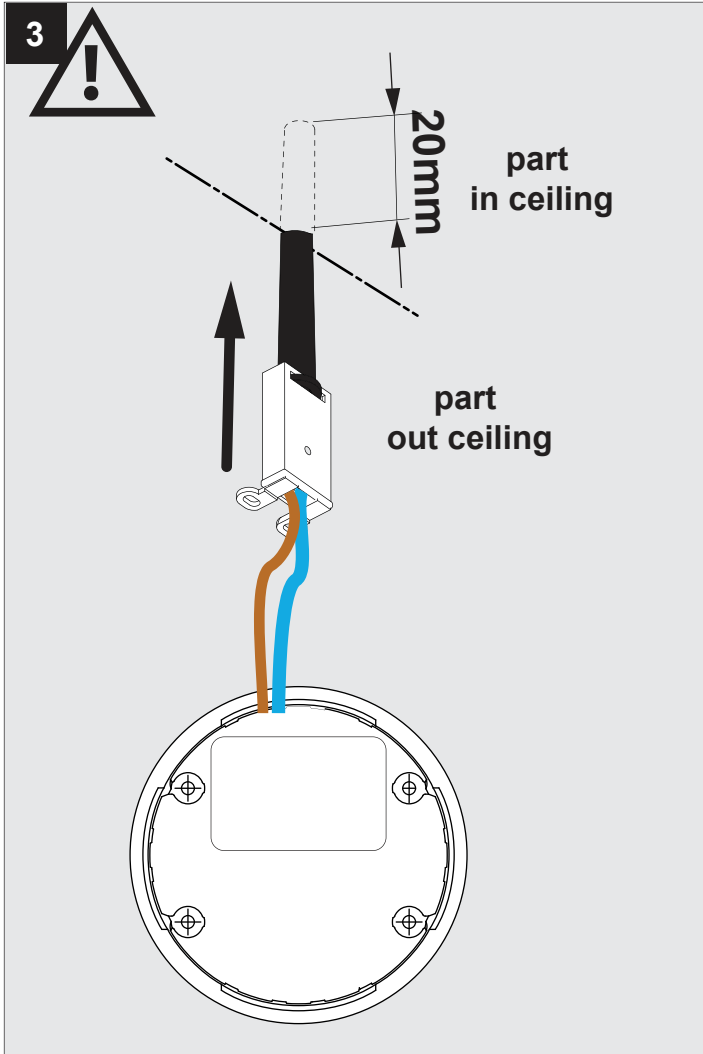

BOXY XL R DIM1

DEEL
PARTIE
TEIL
PART
PARTE
PARTE

A

ACCESSORIES

- HONEYCOMB 78 251 70 03 01
- SOFTENING LENS 78 251 70 03 04
- GLASS SBL 78 251 70 03 05

I_o	700mA
P_o	24,3W
U_f Typical	120-240 V

IP20
 Beschermd tegen vaste voorwerpen die groter zijn dan 12 mm
 Protégé contre les objets solides de plus de 12 mm
 Geschützt gegen Festkörper größer als 12 mm
 Protected against solid objects greater than 12 mm
 Protegido contra objetos sólidos superiores a 12 mm
 Protetto contro oggetti solidi più grandi di 12 mm

IP20
 Goederen zijn dubbel geïsoleerd - geen aarding nodig
 Les produits ont une isolation double et ne peuvent pas être mis à la terre
 Güter sind doppelt isoliert und müssen nicht geerdet werden
 Goods have double insulation and must not be grounded
 Los productos tienen u aislamiento doble y no se pueden conectar a tierra
 I prodotti possiedono un doppio isolamento e non devono essere collegati a terra