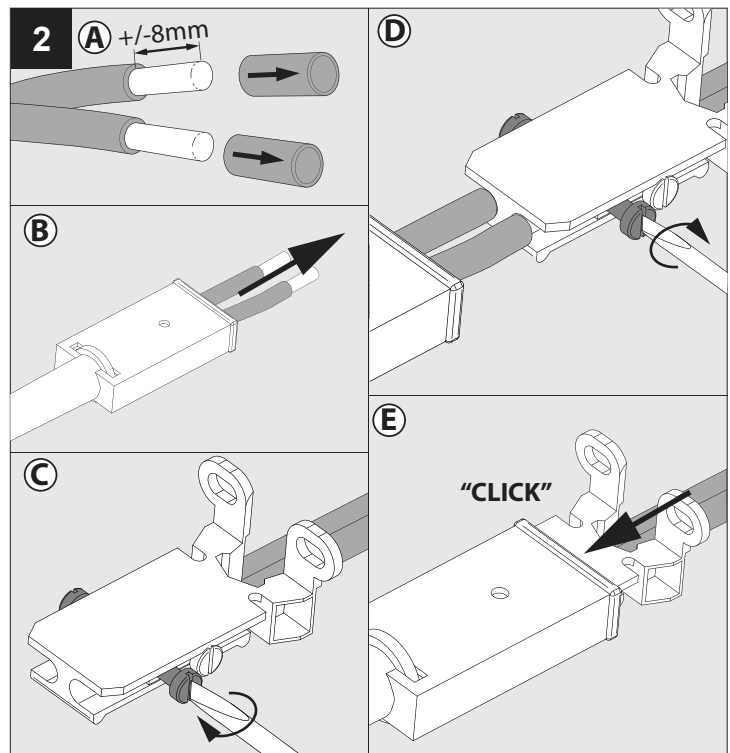

BOXY XL R DIM1

DEEL
PARTIE
TEIL
PART
PARTE
PARTE

A

ACCESSORIES

- HONEYCOMB 78 251 70 03 01
- SOFTENING LENS 78 251 70 03 04
- GLASS SBL 78 251 70 03 05

I_o	700mA
P_o	24,3W
U_f Typical	120-240 V

IP20
 Beschermd tegen vaste voorwerpen die groter zijn dan 12 mm
 Protégé contre les objets solides de plus de 12 mm
 Geschützt gegen Festkörper größer als 12 mm
 Protected against solid objects greater than 12 mm
 Protegido contra objetos sólidos superiores a 12 mm
 Protetto contro oggetti solidi più grandi di 12 mm

IP20
 Goederen zijn dubbel geïsoleerd - geen aarding nodig
 Les produits ont une isolation double et ne peuvent pas être mis à la terre
 Güter sind doppelt isoliert und müssen nicht geerdet werden
 Goods have double insulation and must not be grounded
 Los productos tienen u aislamiento doble y no se pueden conectar a tierra
 I prodotti possiedono un doppio isolamento e non devono essere collegati a terra