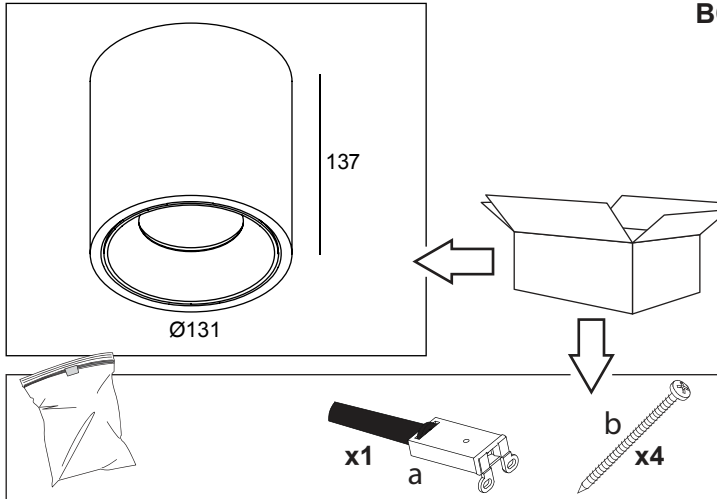

BOXY XL R DIM1

DEEL
PARTIE
TEIL
PART
PARTE
PARTE

A

ACCESSORIES

- HONEYCOMB 78 251 70 03 01
- SOFTENING LENS 78 251 70 03 04
- GLASS SBL 78 251 70 03 05

I_o	700mA
P_o	24,3W
U_f Typical	120-240 V

IP20
 Beschermd tegen vaste voorwerpen die groter zijn dan 12 mm
 Protégé contre les objets solides de plus de 12 mm
 Geschützt gegen Festkörper größer als 12 mm
 Protected against solid objects greater than 12 mm
 Protegido contra objetos sólidos superiores a 12 mm
 Protetto contro oggetti solidi più grandi di 12 mm

IP20
 Goederen zijn dubbel geïsoleerd - geen aarding nodig
 Les produits ont une isolation double et ne peuvent pas être mis à la terre
 Güter sind doppelt isoliert und müssen nicht geerdet werden
 Goods have double insulation and must not be grounded
 Los productos tienen u aislamiento doble y no se pueden conectar a tierra
 I prodotti possiedono un doppio isolamento e non devono essere collegati a terra