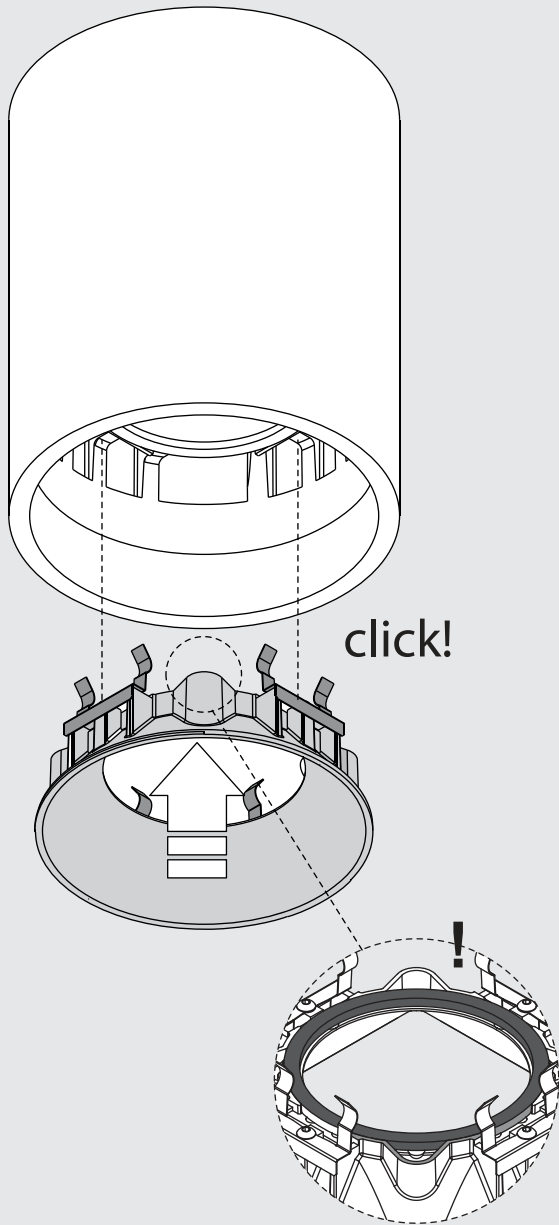

5

De verlichtingsbron van dit verlichtingstoestel zal enkel door de fabrikant of door de fabrikant aangestelde installateur vervangen worden.

La source lumière de cet appareil ne sera remplacée que par l'entreprise ou par un agent reconnu.

Das enthaltene Leuchtmittel sollte nur durch entsprechendes Fachpersonal ersetzt werden.

The light source contained in this luminaire shall only be replaced by the manufacturer or his service agent.

La fuente de iluminación que tiene esta luminaria sólo puede remplazarse por el fabricante o por un instalador autorizado.

La sorgente luminosa incorporata in questo apparecchio può essere sostituita solo dal produttore, da un suo centro assistenza oppure da una persona in possesso della necessaria abilitazione.

6