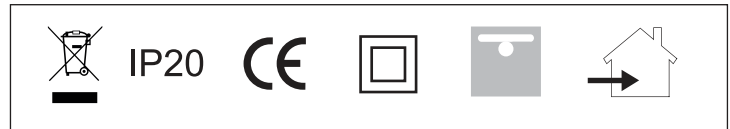

BOXY XL R DIM1

DEEL
PARTIE
TEIL
PART
PARTE
PARTE

A

ACCESSORIES

- HONEYCOMB 78 251 70 03 01
- SOFTENING LENS 78 251 70 03 04
- GLASS SBL 78 251 70 03 05

I_o	700mA
P_o	24,3W
U_f Typical	120-240 V

IP20
 Beschermd tegen vaste voorwerpen die groter zijn dan 12 mm
 Protégé contre les objets solides de plus de 12 mm
 Geschützt gegen Festkörper größer als 12 mm
 Protected against solid objects greater than 12 mm
 Protegido contra objetos sólidos superiores a 12 mm
 Protetto contro oggetti solidi più grandi di 12 mm

IP20
 Goederen zijn dubbel geïsoleerd - geen aarding nodig
 Les produits ont une isolation double et ne peuvent pas être mis à la terre
 Güter sind doppelt isoliert und müssen nicht geerdet werden
 Goods have double insulation and must not be grounded
 Los productos tienen u aislamiento doble y no se pueden conectar a tierra
 I prodotti possiedono un doppio isolamento e non devono essere collegati a terra