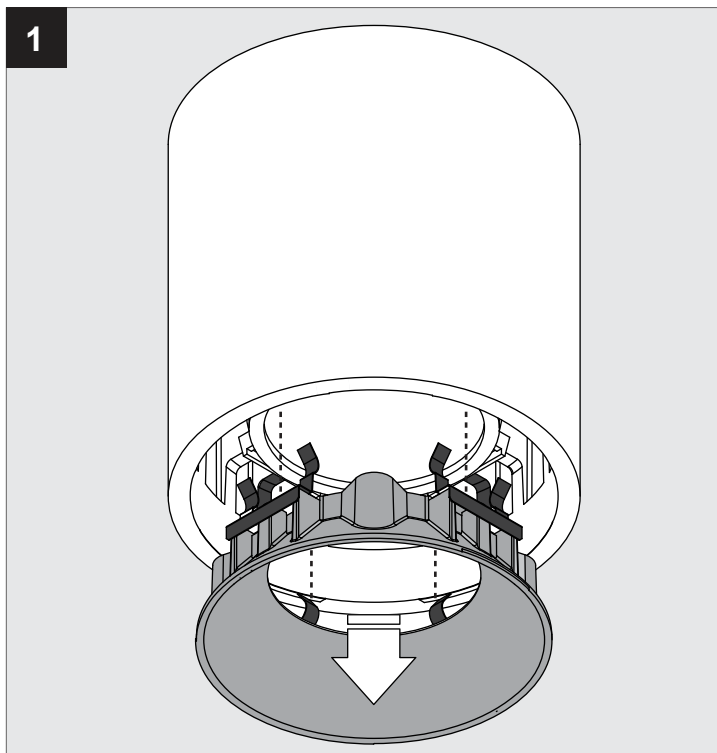

ACCESSORIES

- HONEYCOMB 78 251 70 03 01
- SOFTENING LENS 78 251 70 03 04
- GLASS SBL 78 251 70 03 05

I_o	700mA
P_o	24,3W
U_f Typical	120-240 V

IP20
Beschermd tegen vaste voorwerpen die groter zijn dan 12 mm
Protégé contre les objets solides de plus de 12 mm
Geschützt gegen Festkörper größer als 12 mm
Protected against solid objects greater than 12 mm
Protegido contra objetos sólidos superiores a 12 mm
Protetto contro oggetti solidi più grandi di 12 mm

IP20
Goederen zijn dubbel geïsoleerd - geen aarding nodig
Les produits ont une isolation double et ne peuvent pas être mis à la terre
Güter sind doppelt isoliert und müssen nicht geerdet werden
Goods have double insulation and must not be grounded
Los productos tienen u aislamiento doble y no se pueden conectar a tierra
I prodotti possiedono un doppio isolamento e non devono essere collegati a terra