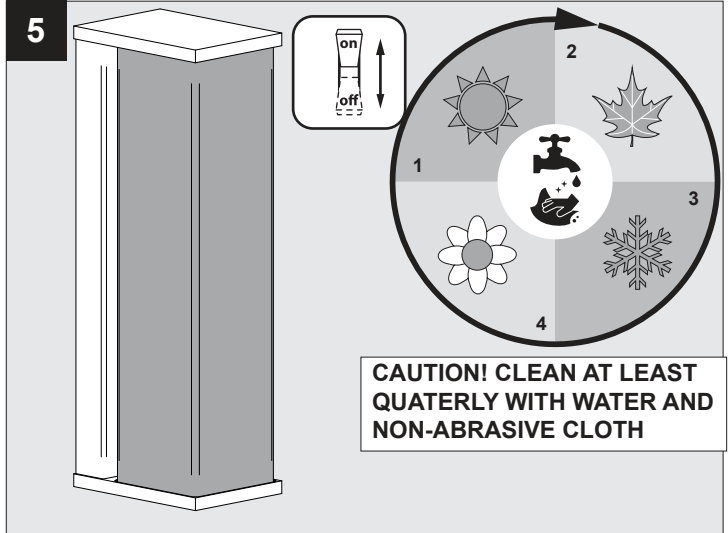

SONTUR L PC LED

DEEL
PARTIE
TEIL
PART
PARTE
PARTE **A**

IP54
 Beschermd tegen stof - Spatwatervast
 Protégé contre les poussières - Protégé contre les projections d'eau
 Staubgeschützt - Geschützt gegen Spritzwasser
 Dust-protected - Protected against splashing water
 Protegido contra el polvo - Protegido contra salpicaduras de agua
 Protetto contro la polvere - Protetto contro gli schizzi d'acqua

2B

3

4

5

CAUTION! CLEAN AT LEAST QUATERLY WITH WATER AND NON-ABRASIVE CLOTH

De verlichtingsbron van dit verlichtingstoestel zal enkel door de fabrikant of door de fabrikant aangestelde installateur vervangen worden.