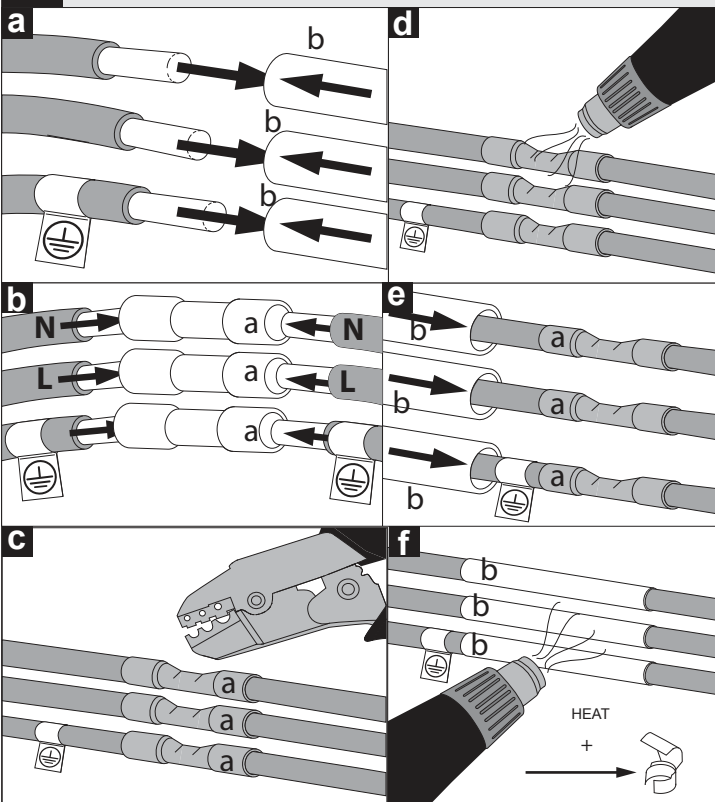

CAUTION! DO NOT PERFORATE THE PROTECTIVE COATING

2B

3

4

5

CAUTION! CLEAN AT LEAST QUATERLY WITH WATER AND NON-ABRASIVE CLOTH

De verlichtingsbron van dit verlichtingstoestel zal enkel door de fabrikant of door de fabrikant aangestelde installateur vervangen worden.

La source lumière de cet appareil ne sera remplacée que par l'entreprise ou par un agent reconnu.

Das enthaltene Leuchtmittel sollte nur durch entsprechendes Fachpersonal ersetzt werden.

The light source contained in this luminaire shall only be replaced by the manufacturer or his service agent.

La fuente de iluminación que tiene esta luminaria sólo puede remplazarse por el fabricante o por un instalador autorizado.

La sorgente luminosa incorporata in questo apparecchio può essere sostituita solo dal produt tore, da un suo centro assistenza oppure da una persona in possesso della necessaria abilitazione.