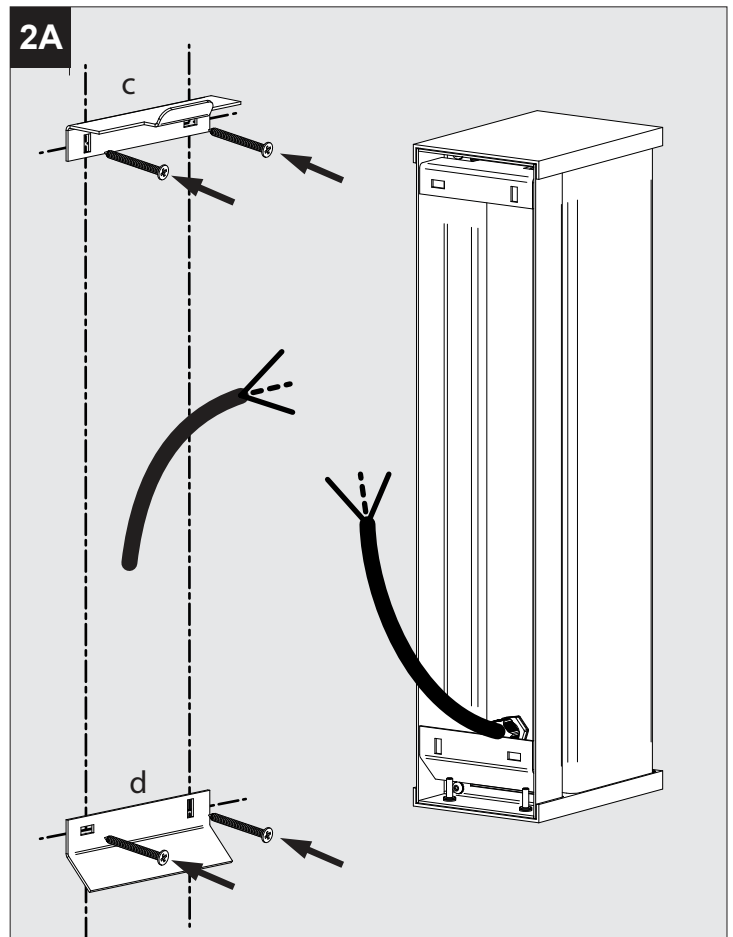

SONTUR L PC LED

DEEL
PARTIE
TEIL
PART
PARTE
PARTE **A**

IP54
 Beschermd tegen stof - Spatwatervast
 Protégé contre les poussières - Protégé contre les projections d'eau
 Staubgeschützt - Geschützt gegen Spritzwasser
 Dust-protected - Protected against splashing water
 Protegido contra el polvo - Protegido contra salpicaduras de agua
 Protetto contro la polvere - Protetto contro gli schizzi d'acqua

I
 Voorzien van aardingsaansluiting
 Avec mise à la terre
 Ausgerüstet mit Erdungsanschluss
 Provided with grounding
 Con la toma de tierra
 Con presa a terra

CAUTION! DO NOT PERFORATE THE PROTECTIVE COATING