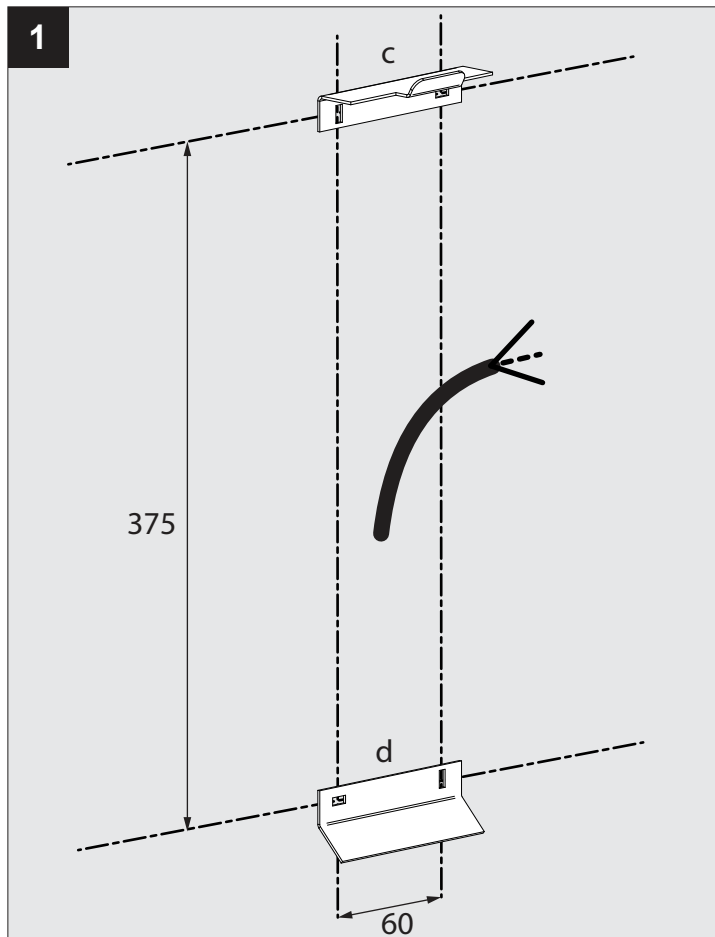

SONTUR L PC LED

DEEL
PARTIE
TEIL
PART
PARTE
PARTE **A**

IP54
Beschermd tegen stof - Spatwatervast
Protégé contre les poussières - Protégé contre les projections d'eau
Staubgeschützt - Geschützt gegen Spritzwasser
Dust-protected - Protected against splashing water
Protegido contra el polvo - Protegido contra salpicaduras de agua
Protetto contro la polvere - Protetto contro gli schizzi d'acqua

I
Voorzien van aardingsaansluiting
Avec mise à la terre
Ausgerüstet mit Erdungsanschluss
Provided with grounding
Con la toma de tierra
Con presa a terra