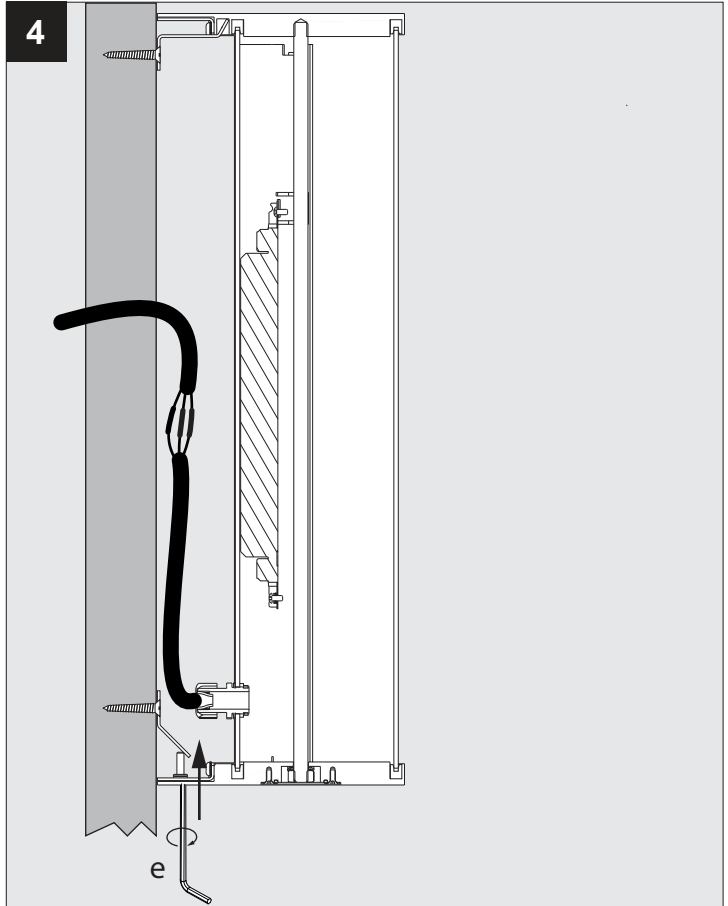

CAUTION! DO NOT PERFORATE THE PROTECTIVE COATING

2B

3

4

5

CAUTION! CLEAN AT LEAST QUATERLY WITH WATER AND NON-ABRASIVE CLOTH

De verlichtingsbron van dit verlichtingstoestel zal enkel door de fabrikant of door de fabrikant aangestelde installateur vervangen worden.

La source lumière de cet appareil ne sera remplacée que par l'entreprise ou par un agent reconnu.

Das enthaltene Leuchtmittel sollte nur durch entsprechendes Fachpersonal ersetzt werden.

The light source contained in this luminaire shall only be replaced by the manufacturer or his service agent.

La fuente de iluminación que tiene esta luminaria sólo puede remplazarse por el fabricante o por un instalador autorizado.

La sorgente luminosa incorporata in questo apparecchio può essere sostituita solo dal produt tore, da un suo centro assistenza oppure da una persona in possesso della necessaria abilitazione.