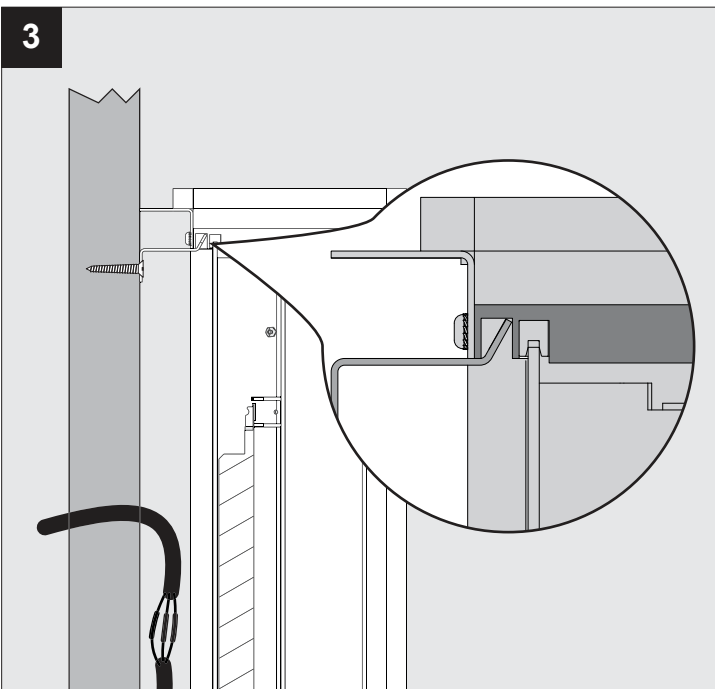

CAUTION! DO NOT PERFORATE THE PROTECTIVE COATING

2B

3

4

5

CAUTION! CLEAN AT LEAST QUATERLY WITH WATER AND NON-ABRASIVE CLOTH

De verlichtingsbron van dit verlichtingstoestel zal enkel door de fabrikant of door de fabrikant aangestelde installateur vervangen worden.

La source lumière de cet appareil ne sera remplacée que par l'entreprise ou par un agent reconnu.

Das enthaltene Leuchtmittel sollte nur durch entsprechendes Fachpersonal ersetzt werden.

The light source contained in this luminaire shall only be replaced by the manufacturer or his service agent.

La fuente de iluminación que tiene esta luminaria sólo puede remplazarse por el fabricante o por un instalador autorizado.

La sorgente luminosa incorporata in questo apparecchio può essere sostituita solo dal produt tore, da un suo centro assistenza oppure da una persona in possesso della necessaria abilitazione.