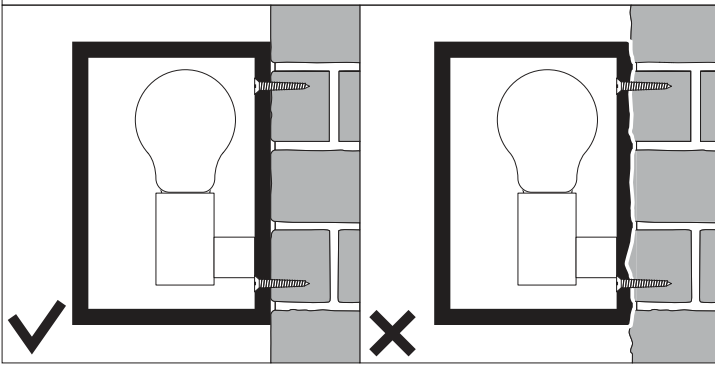

CAUTION! DO NOT PERFORATE THE PROTECTIVE COATING

2B