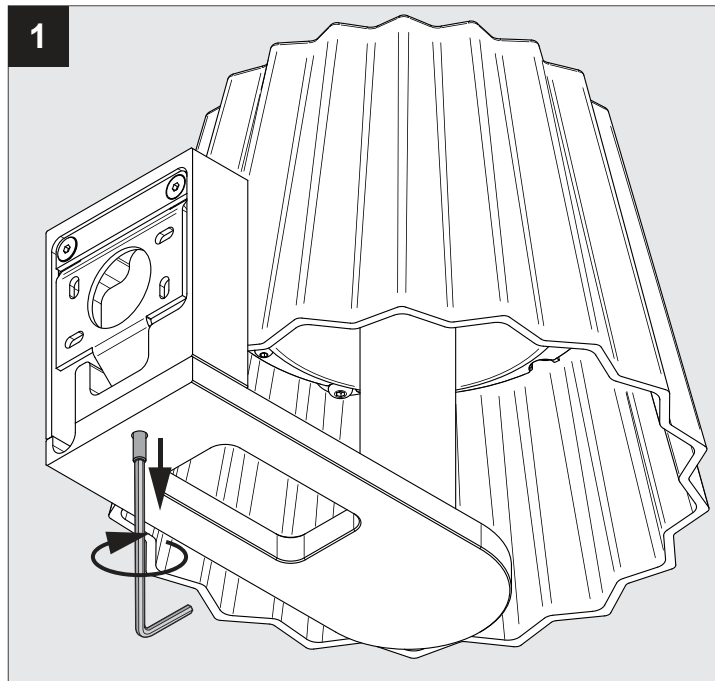

COLORS ALU-B ARE ONLY USED IN INTERIOR

220-240V | 50/60Hz

IP56
Beschermd tegen stof - Beschermd tegen waterstralen
Protégé contre les poussières - Protégé contre les jets d'eau
Staubgeschützt - Geschützt gegen Wasserstrahl
Dust-protected - Protected against water jets
Protegido contra el polvo - Protegido contra chorros de agua
Protetto contro la polvere - Protetto contro i getti d'acqua

I
Voorzien van aardingsaansluiting
Avec mise à la terre
Ausgerüstet mit Erdungsanschluss
Provided with grounding
Con la toma de tierra
Con presa a terra