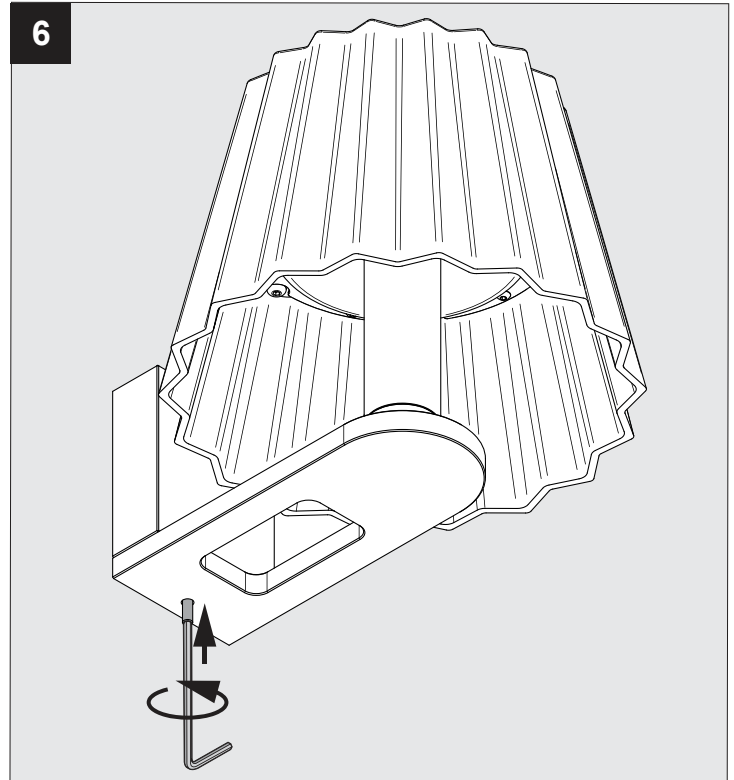

**BUTLER W 927 DOWN-UP DIM8**  
**BUTLER W 930 DOWN-UP DIM8**

DEEL  
 PARTIE  
 TEIL  
 PART  
 PARTE  
 PARTE **A**

**COLORS ALU-B ARE ONLY USED IN INTERIOR**

**220-240V | 50/60Hz**

**IP56**  
 Beschermd tegen stof - Beschermd tegen waterstralen  
 Protégé contre les poussières - Protégé contre les jets d'eau  
 Staubgeschützt - Geschützt gegen Wasserstrahl  
 Dust-protected - Protected against water jets  
 Protegido contra el polvo - Protegido contra chorros de agua  
 Protetto contro la polvere - Protetto contro i getti d'acqua

**I**  
 Voorzien van aardingsaansluiting  
 Avec mise à la terre  
 Ausgerüstet mit Erdungsanschluss  
 Provided with grounding  
 Con la toma de tierra  
 Con presa a terra

De verlichtingsbron van dit verlichtingstoestel zal enkel door de fabrikant of door de fabrikant aangestelde installateur vervangen worden.