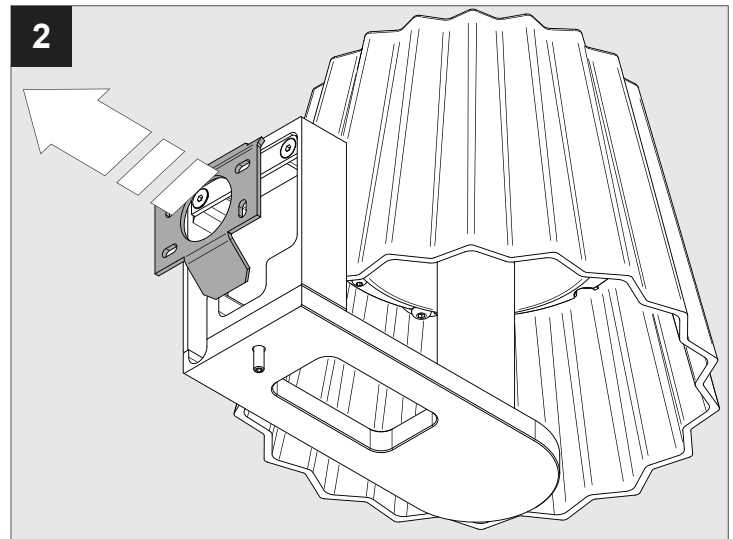

COLORS ALU-B ARE ONLY USED IN INTERIOR

220-240V | 50/60Hz

IP56
Beschermd tegen stof - Beschermd tegen waterstralen
Protégé contre les poussières - Protégé contre les jets d'eau
Staubgeschützt - Geschützt gegen Wasserstrahl
Dust-protected - Protected against water jets
Protegido contra el polvo - Protegido contra chorros de agua
Protetto contro la polvere - Protetto contro i getti d'acqua

I
Voorzien van aardingsaansluiting
Avec mise à la terre
Ausgerüstet mit Erdungsanschluss
Provided with grounding
Con la toma de tierra
Con presa a terra