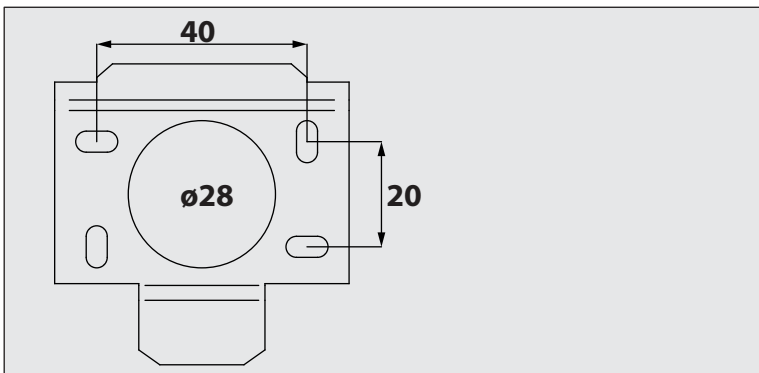

**BUTLER W 927 DOWN-UP DIM8**  
**BUTLER W 930 DOWN-UP DIM8**

DEEL  
 PARTIE  
 TEIL  
 PART  
 PARTE  
 PARTE **A**

**COLORS ALU-B ARE ONLY USED IN INTERIOR**

**220-240V | 50/60Hz**

**IP56**  
 Beschermd tegen stof - Beschermd tegen waterstralen  
 Protégé contre les poussières - Protégé contre les jets d'eau  
 Staubgeschützt - Geschützt gegen Wasserstrahl  
 Dust-protected - Protected against water jets  
 Protegido contra el polvo - Protegido contra chorros de agua  
 Protetto contro la polvere - Protetto contro i getti d'acqua