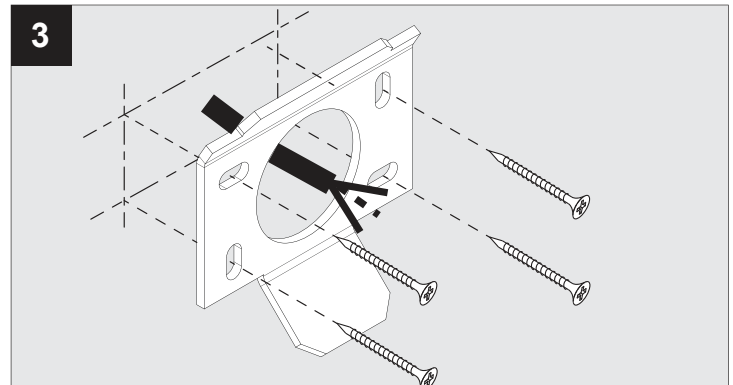

**BUTLER W 927 DOWN-UP DIM8**  
**BUTLER W 930 DOWN-UP DIM8**

DEEL  
 PARTIE  
 TEIL  
 PART  
 PARTE  
 PARTE **A**

**COLORS ALU-B ARE ONLY USED IN INTERIOR**

**220-240V | 50/60Hz**

**IP56**  
 Beschermd tegen stof - Beschermd tegen waterstralen  
 Protégé contre les poussières - Protégé contre les jets d'eau  
 Staubgeschützt - Geschützt gegen Wasserstrahl  
 Dust-protected - Protected against water jets  
 Protegido contra el polvo - Protegido contra chorros de agua  
 Protetto contro la polvere - Protetto contro i getti d'acqua

**I**  
 Voorzien van aardingsaansluiting  
 Avec mise à la terre  
 Ausgerüstet mit Erdungsanschluss  
 Provided with grounding  
 Con la toma de tierra  
 Con presa a terra

De verlichtingsbron van dit verlichtingstoestel zal enkel door de fabrikant of door de fabrikant aangestelde installateur vervangen worden.