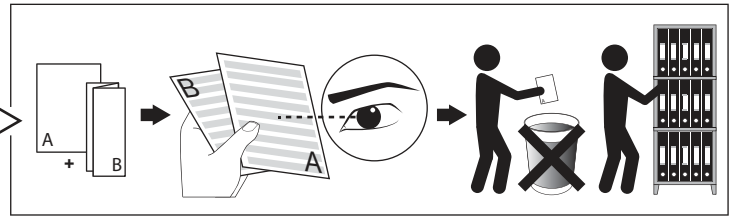

**BUTLER W 927 DOWN-UP DIM8**  
**BUTLER W 930 DOWN-UP DIM8**

DEEL  
 PARTIE  
 TEIL  
 PART  
 PARTE  
 PARTE **A**

**COLORS ALU-B ARE ONLY USED IN INTERIOR**

**220-240V | 50/60Hz**

**IP56**  
 Beschermd tegen stof - Beschermd tegen waterstralen  
 Protégé contre les poussières - Protégé contre les jets d'eau  
 Staubgeschützt - Geschützt gegen Wasserstrahl  
 Dust-protected - Protected against water jets  
 Protegido contra el polvo - Protegido contra chorros de agua  
 Protetto contro la polvere - Protetto contro i getti d'acqua

**I**  
 Voorzien van aardingsaansluiting  
 Avec mise à la terre  
 Ausgerüstet mit Erdungsanschluss  
 Provided with grounding  
 Con la toma de tierra  
 Con presa a terra

De verlichtingsbron van dit verlichtingstoestel zal enkel door de fabrikant of door de fabrikant aangestelde installateur vervangen worden.