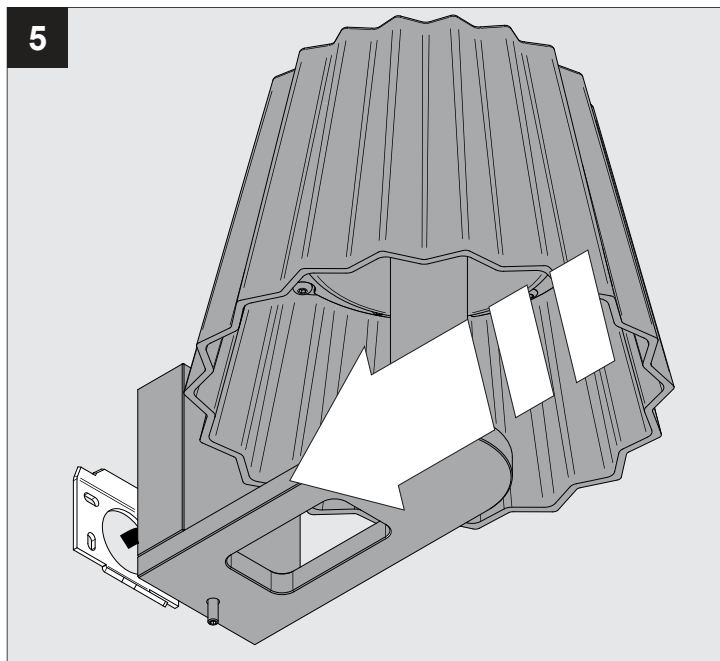

**BUTLER W 927 DOWN-UP DIM8**  
**BUTLER W 930 DOWN-UP DIM8**

DEEL  
 PARTIE  
 TEIL  
 PART  
 PARTE  
 PARTE **A**

**COLORS ALU-B ARE ONLY USED IN INTERIOR**

**220-240V | 50/60Hz**

**IP56**  
 Beschermd tegen stof - Beschermd tegen waterstralen  
 Protégé contre les poussières - Protégé contre les jets d'eau  
 Staubgeschützt - Geschützt gegen Wasserstrahl  
 Dust-protected - Protected against water jets  
 Protegido contra el polvo - Protegido contra chorros de agua  
 Protetto contro la polvere - Protetto contro i getti d'acqua

**I**  
 Voorzien van aardingsaansluiting  
 Avec mise à la terre  
 Ausgerüstet mit Erdungsanschluss  
 Provided with grounding  
 Con la toma de tierra  
 Con presa a terra

De verlichtingsbron van dit verlichtingstoestel zal enkel door de fabrikant of door de fabrikant aangestelde installateur vervangen worden.