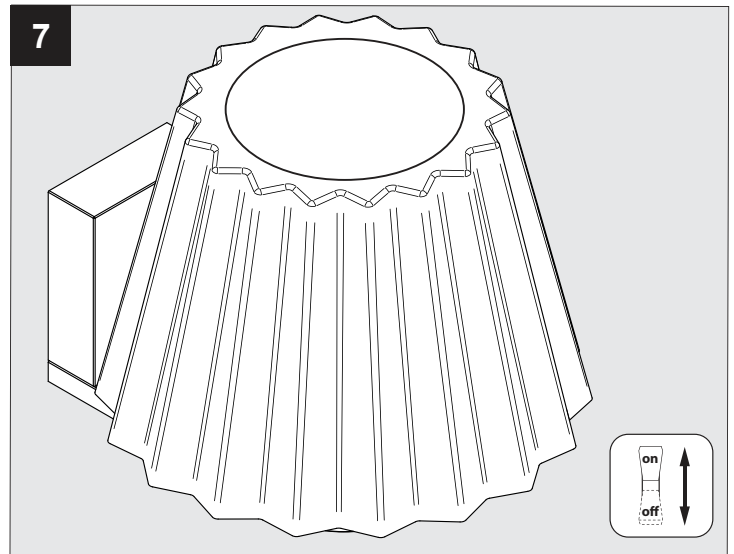

De verlichtingsbron van dit verlichtingstoestel zal enkel door de fabrikant of door de fabrikant aangestelde installateur vervangen worden.

La source lumière de cet appareil ne sera remplacée que par l'entrepreneur ou par un agent reconnu.

Das enthaltene Leuchtmittel sollte nur durch entsprechendes Fachpersonal ersetzt werden.

The light source contained in this luminaire shall only be replaced by the manufacturer or his service agent.

La fuente de iluminación que tiene esta luminaria sólo puede remplazarse por el fabricante o por un instalador autorizado.

La sorgente luminosa incorporata in questo apparecchio può essere sostituita solo dal produttore, da un suo centro assistenza oppure da una persona in possesso della necessaria abilitazione.