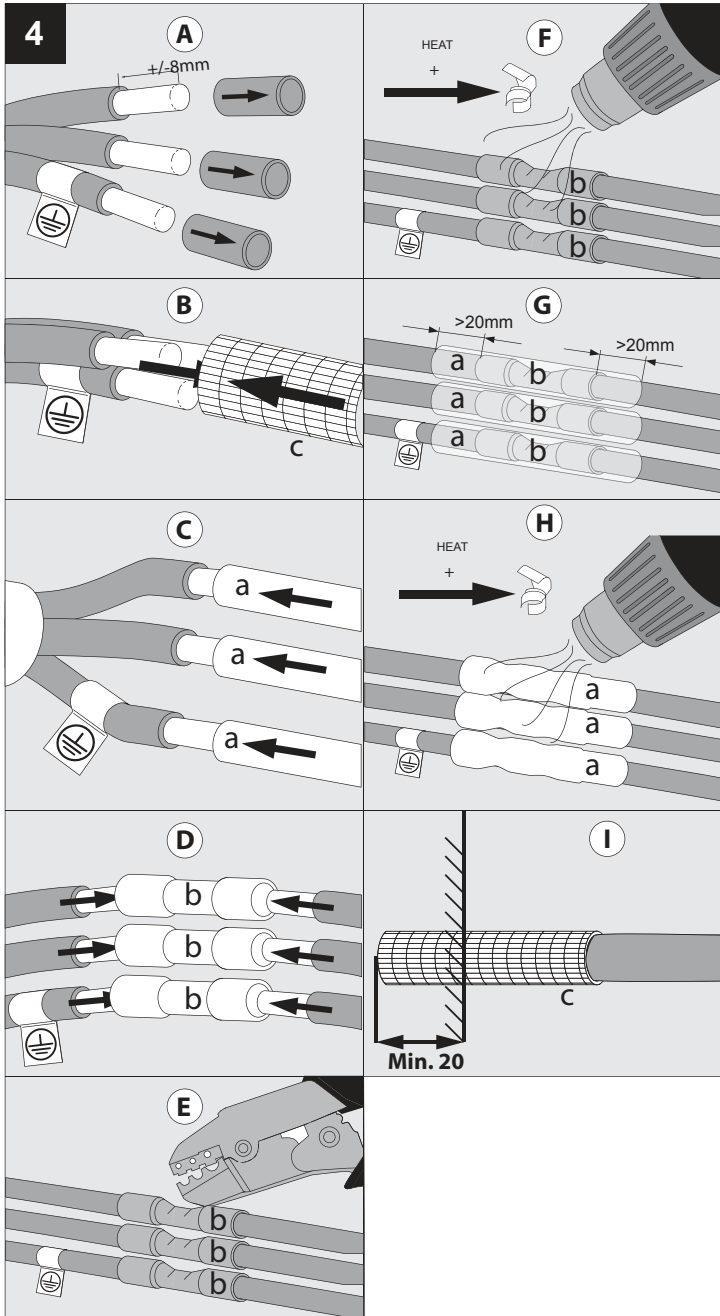

**BUTLER W 927 DOWN-UP DIM8**  
**BUTLER W 930 DOWN-UP DIM8**

DEEL  
 PARTIE  
 TEIL  
 PART  
 PARTE  
 PARTE **A**

**COLORS ALU-B ARE ONLY USED IN INTERIOR**

**220-240V | 50/60Hz**

**IP56**  
 Beschermd tegen stof - Beschermd tegen waterstralen  
 Protégé contre les poussières - Protégé contre les jets d'eau  
 Staubgeschützt - Geschützt gegen Wasserstrahl  
 Dust-protected - Protected against water jets  
 Protegido contra el polvo - Protegido contra chorros de agua  
 Protetto contro la polvere - Protetto contro i getti d'acqua

**I**  
 Voorzien van aardingsaansluiting  
 Avec mise à la terre  
 Ausgerüstet mit Erdungsanschluss  
 Provided with grounding  
 Con la toma de tierra  
 Con presa a terra

De verlichtingsbron van dit verlichtingstoestel zal enkel door de fabrikant of door de fabrikant aangestelde installateur vervangen worden.