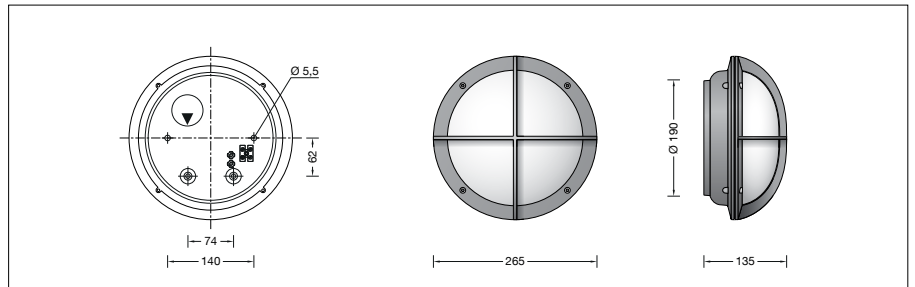

BEGA

31 295

Wall luminaire

Project · Reference number

Date

Product data sheet

Application

Impact resistant wall luminaire made of massive bronze alloy.

Luminaire for versatile applications where a highly robust construction and corrosion resistance are required.

Product description

Luminaire made of bronze alloy and stainless steel

White crystal glass with optical structure

Silicone gasket

Reflector made of pure anodised aluminium

2 mounting holes $\varnothing$ 5.5 mm

Distance apart 140 mm

2 cable entries for through-wiring of mains

supply cable $\varnothing$ 7-10.5 mm

Connection terminal 2.5²

Earth conductor connection

Lampholder E 27

Safety class I

Protection class IP 65

Dust-tight and protection against water jets

– Safety mark

CE – Conformity mark

Weight: 5.4 kg

Lamp

Luminaire with lampholder E 27

Lamp output max. 100 W

For this luminaire we recommend the following BEGA LED lamps:

13 512 LED 8 W · 1055 lm · 2700 K

13 564 LED 12 W · 1400 lm · 2700 K

13 565 LED 12 W · 1400 lm · 2700 K
dimactable

13 588 LED 8 W · 1055 lm · 3000 K

13 590 LED 12 W · 1400 lm · 3000 K

13 592 LED 12 W · 1400 lm · 3000 K
dimactable

Radio-controlled version (Zigbee 3.0):

13 555 LED 9 W · 805 lm · 2700 K
dimactable

13 556 LED 9 W · 805 lm · 2700-6500 K
dimactable · tunable white

13 557 LED 9.5 W · 805 lm · 2700-6500 K
dimactable · tunable white · RGBW

Detailed technical and lighting data for the lamps can be found in the data sheets on our website.

Bronze

The luminaire is made of massive bronze and delivered with the metal's natural surface.

Time and weather factors create the natural patina characteristic for bronze.

Light technique

Luminaire data for the light planning program DIALux for outdoor lighting, street lighting and indoor lighting as well as luminaire data in EULUMDAT- and IES-format you will find on the BEGA web page www.bega.com.