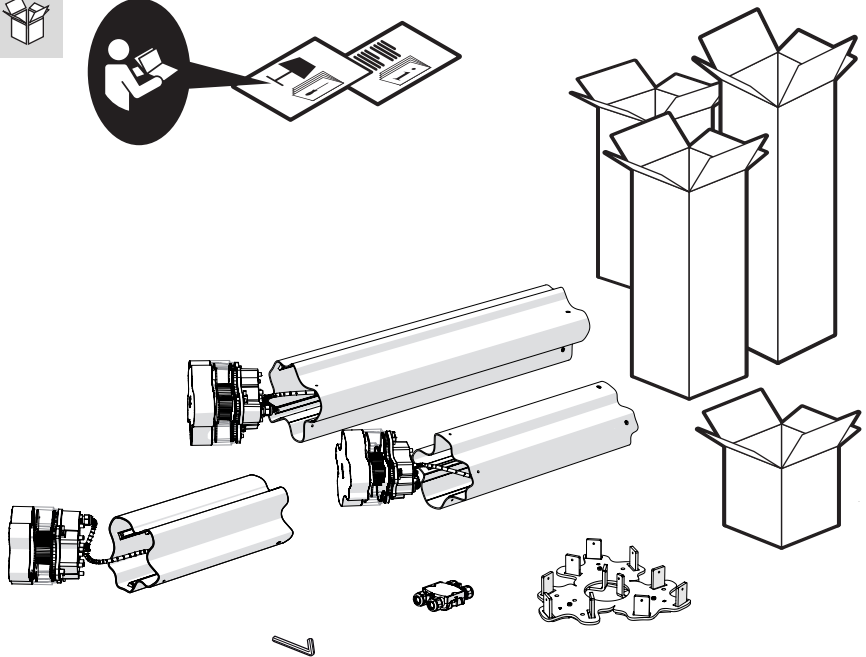

Artemide®

Logico garden 3x120

design
M. De Lucchi
D. Molteni

i

i

500 mm

H07RN-F
Ø 5 - 13,5

1