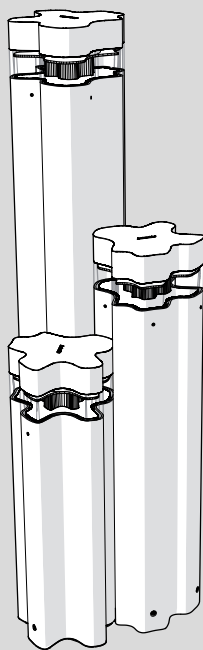

i

500 mm

H07RN-F
Ø 5 - 13,5

1

2