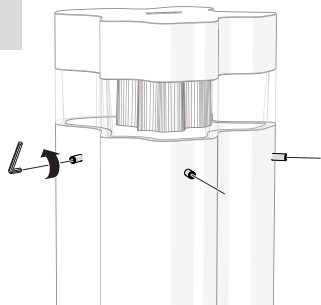

i

500 mm

H07RN-F
Ø 5 - 13,5

1

2