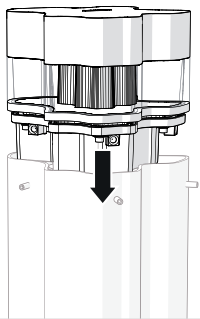

Artemide®

Logico garden 3x120

design
M. De Lucchi
D. Molteni

i

i

500 mm

H07RN-F
Ø 5 - 13,5

1