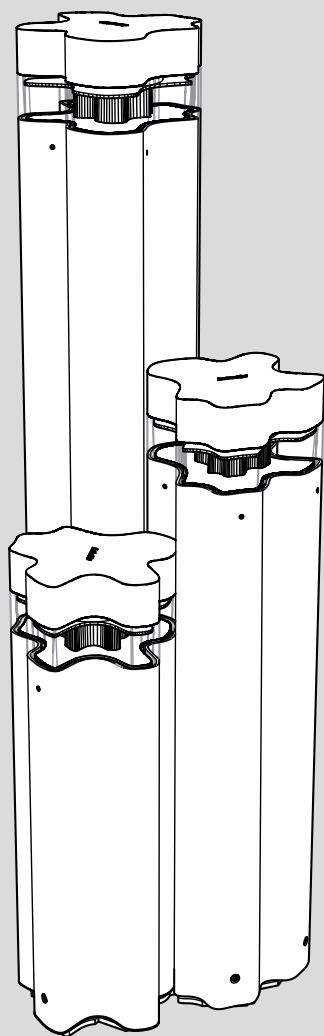

Artemide®

Logico garden 3x120

design
M. De Lucchi
D. Molteni

i

i

500 mm

H07RN-F
Ø 5 - 13,5

1