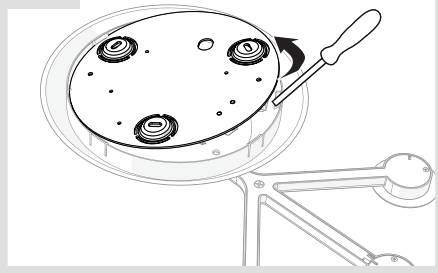

Artemide®

Led net 66

design
M. De Lucchi

i

1a

2a

3a

4a