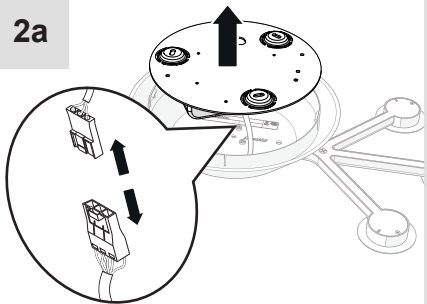

Artemide®

Led net 66

design
M. De Lucchi

i

1a

2a

3a

4a