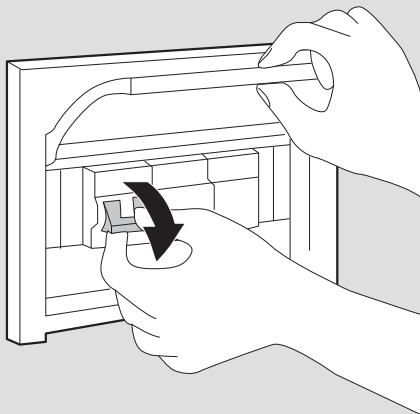

Artemide®

Led net 66

design
M. De Lucchi

i

1a

2a

3a

4a