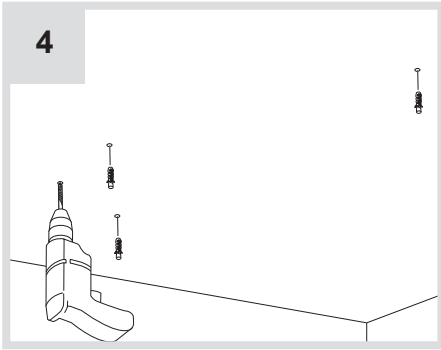

Artemide®

Discovery Vertical 140

design
E. Gismondi

i

1

2

3

12b

12c

13a

13b

14

15

16

i

Min 1800 - Max 2800 mm