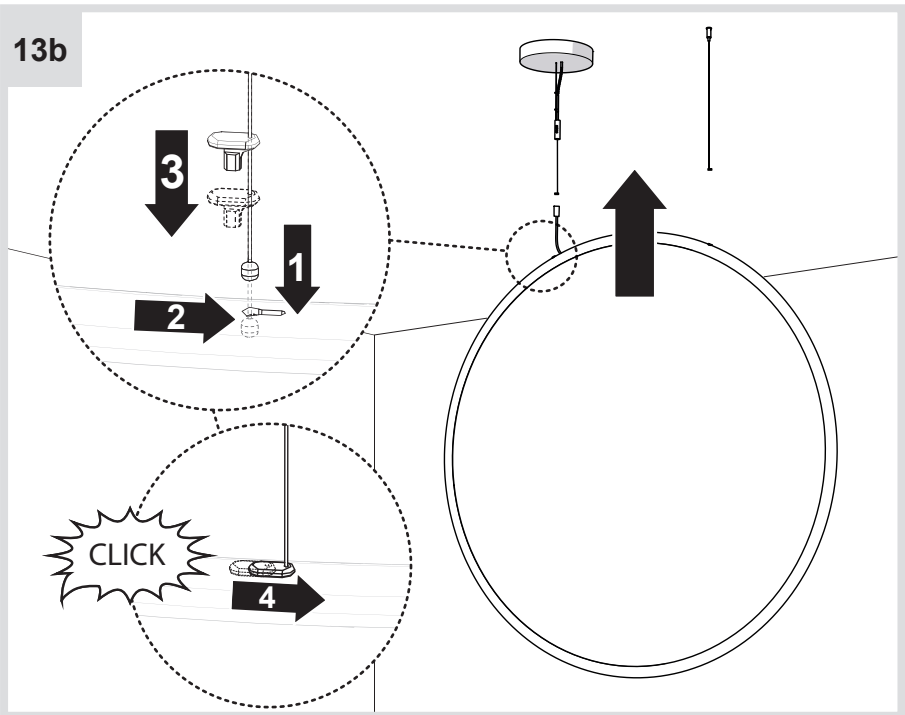

Artemide®

Discovery Vertical 140

design
E. Gismondi

i

1

2

3

12b

12c

13a

13b

14

15

16

i

Min 1800 - Max 2800 mm