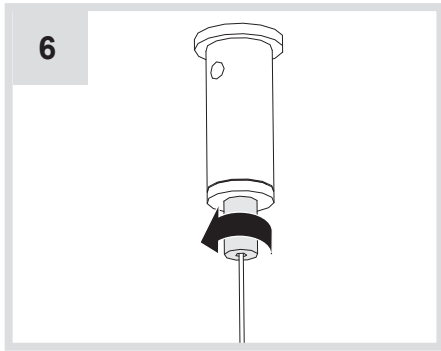

Artemide®

Discovery Vertical 140

design
E. Gismondi

i

1

2

3

12b

12c

13a

13b

14

15

16

i

Min 1800 - Max 2800 mm