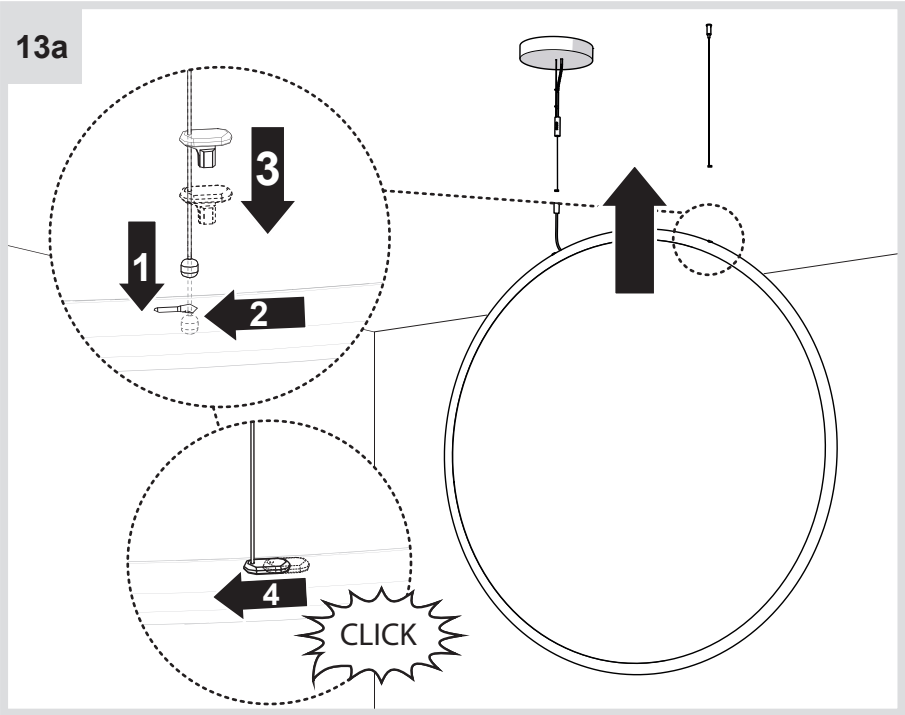

Artemide®

Discovery Vertical 140

design
E. Gismondi

i

1

2

3

12b

12c

13a

13b

14

15

16

i

Min 1800 - Max 2800 mm