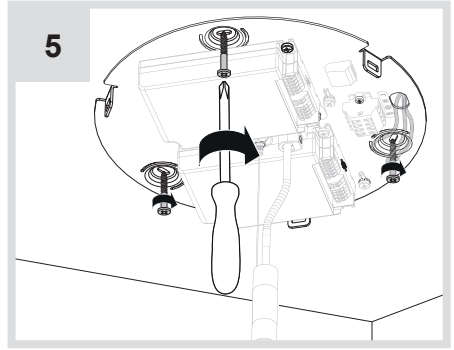

Artemide®

Discovery Vertical 140

design
E. Gismondi

i

1

2

3

12b

12c

13a

13b

14

15

16

i

Min 1800 - Max 2800 mm