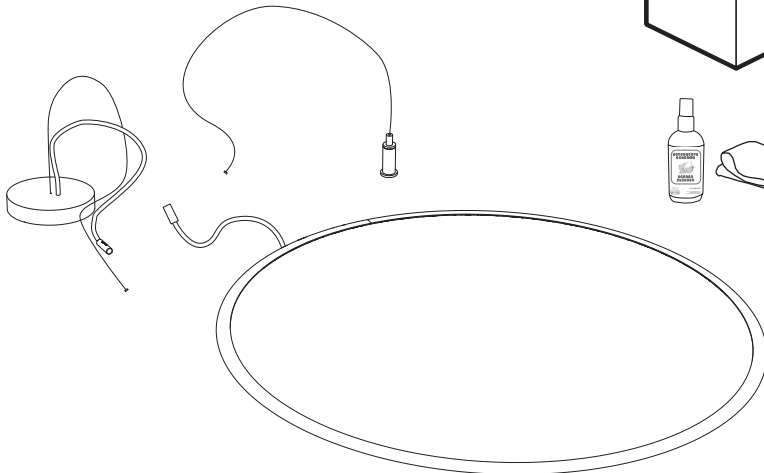

Artemide®

Discovery Vertical 140

design
E. Gismondi

i

1

2

3

12b

12c

13a

13b

14

15

16

i

Min 1800 - Max 2800 mm