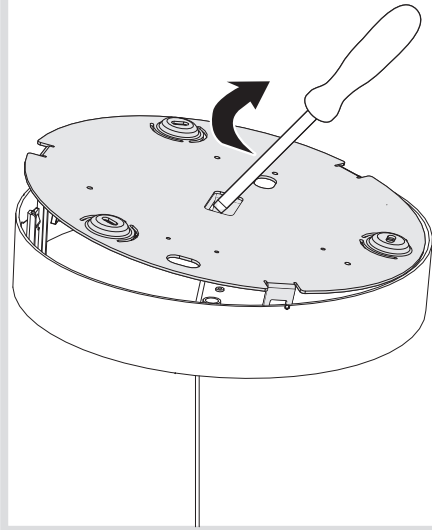

Artemide®

Discovery Vertical 140

design
E. Gismondi

i

1

2

3

12b

12c

13a

13b

14

15

16

i

Min 1800 - Max 2800 mm