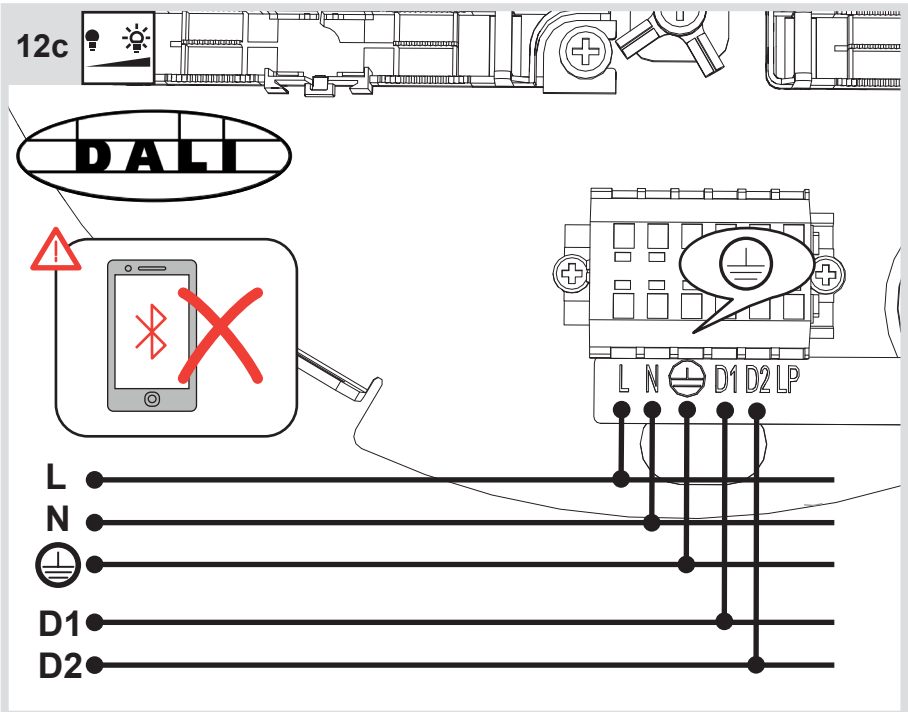

Artemide®

Discovery Vertical 140

design
E. Gismondi

i

1

2

3

12b

12c

13a

13b

14

15

16

i

Min 1800 - Max 2800 mm