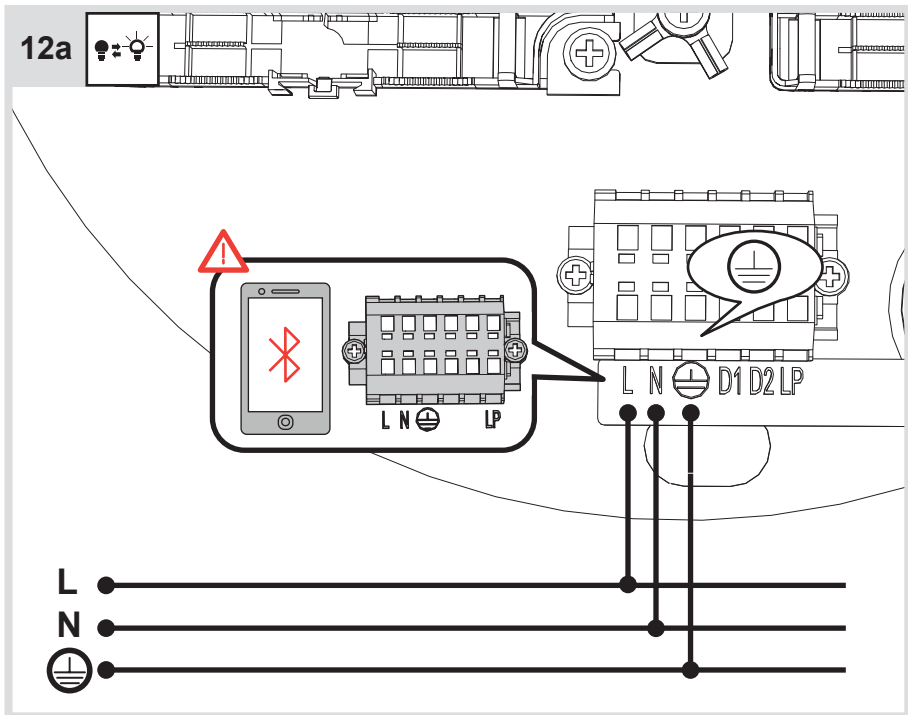

Artemide®

Discovery Vertical 140

design
E. Gismondi

i

1

2

3

12b

12c

13a

13b

14

15

16

i

Min 1800 - Max 2800 mm