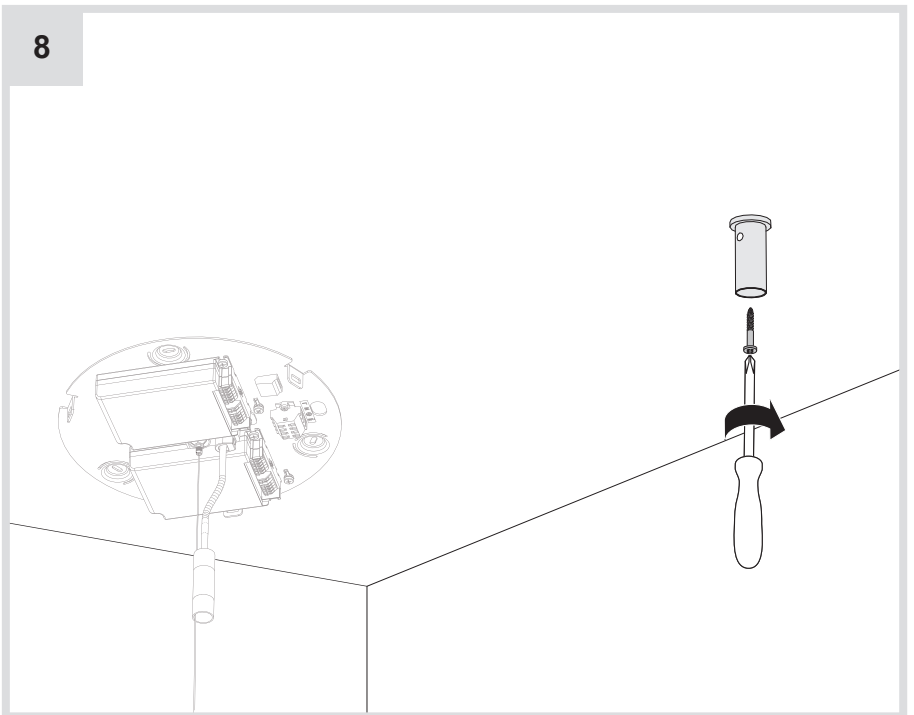

Artemide®

Discovery Vertical 140

design
E. Gismondi

i

1

2

3

12b

12c

13a

13b

14

15

16

i

Min 1800 - Max 2800 mm