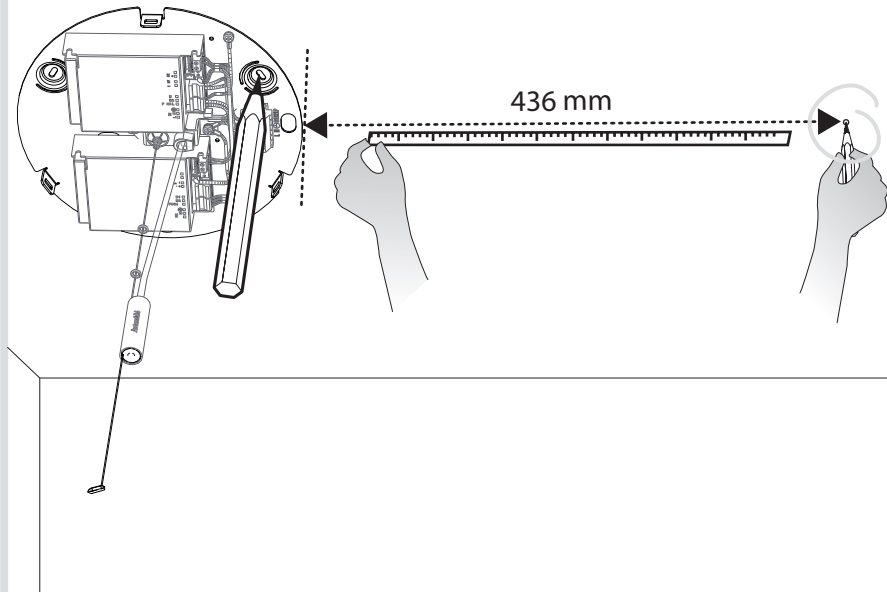

Artemide®

Discovery Vertical 140

design
E. Gismondi

i

1

2

3

12b

12c

13a

13b

14

15

16

i

Min 1800 - Max 2800 mm