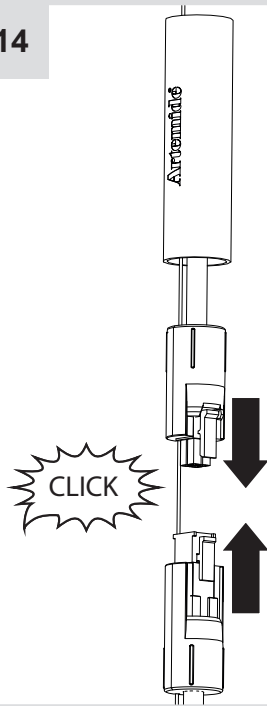

Artemide®

Discovery Vertical 140

design
E. Gismondi

i

1

2

3

12b

12c

13a

13b

14

15

16

i

Min 1800 - Max 2800 mm