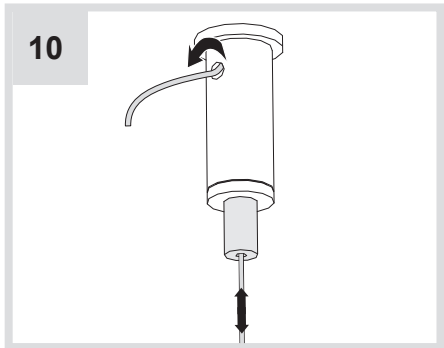

Artemide®

Discovery Vertical 140

design
E. Gismondi

i

1

2

3

12b