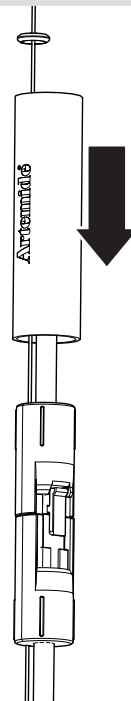

Artemide®

Discovery Vertical 140

design
E. Gismondi

i

1

2

3

12b

12c

13a

13b

14

15

16

i

Min 1800 - Max 2800 mm