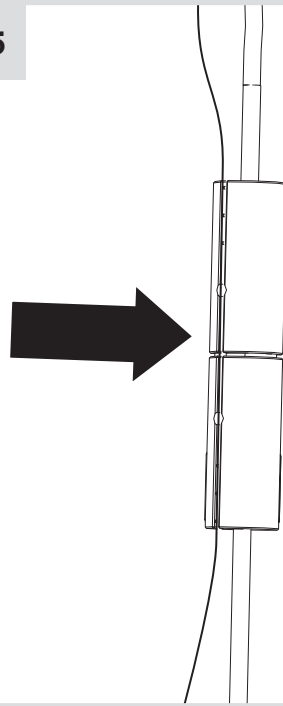

Artemide®

Discovery Vertical 140

design
E. Gismondi

i

1

2

3

12b

12c

13a

13b

14

15

16

i

Min 1800 - Max 2800 mm