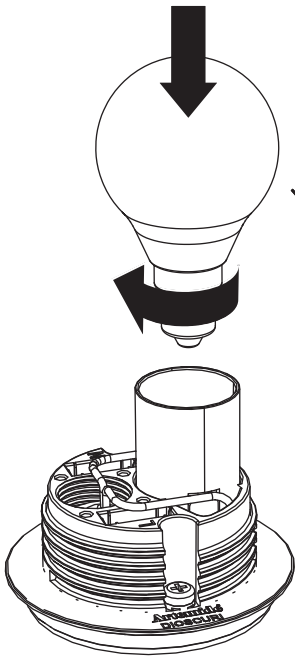

## Dioscuri

design  
M. De Lucchi

i

1

2

3

**Max 4W LED E14**

For USA and Canada only:  
**Max 4W E12 cULus SBLED**