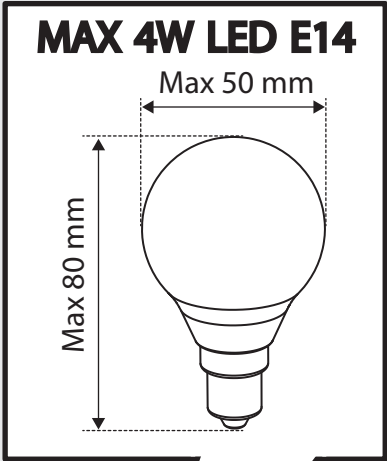

i

1. 1
2. 2
3. 3
4. 4
5. 5

For USA and Canada only:
Max 4W E12 cULus SBLED