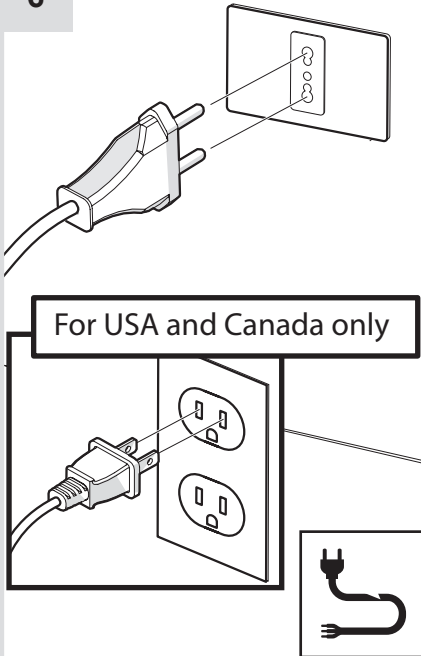

6

For USA and Canada only

7