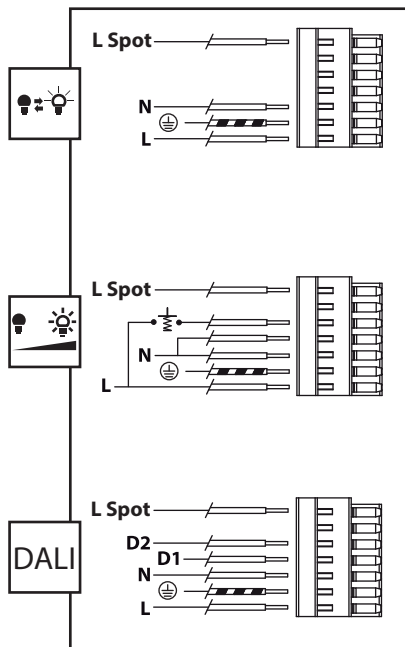

Artemide®

Algoritmo system

design
C. de Bevilacqua
P. di Arianello

i

1184 mm			2368 mm		
	W	B16*		W	B16*
	32	24 Pz		65	18 Pz
	34	24 Pz		66	18 Pz
	57	12 Pz		122	9 Pz
	59	12 Pz		124	10 Pz

* = MCB 16A type B

1a