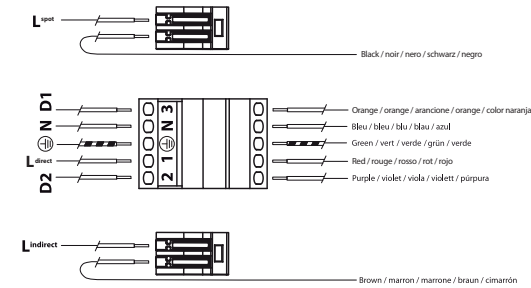

Artemide®

Algoritmo system

design
C. de Bevilacqua
P. di Arianello

i

1184 mm			2368 mm		
	W	B16*		W	B16*
	32	24 Pz		65	18 Pz
	34	24 Pz		66	18 Pz
	57	12 Pz		122	9 Pz
	59	12 Pz		124	10 Pz

* = MCB 16A type B

1a

1b

non dimmable

dimmable DALI

dimmable SWITCHDIM

LED RGB

3a

4a

5a