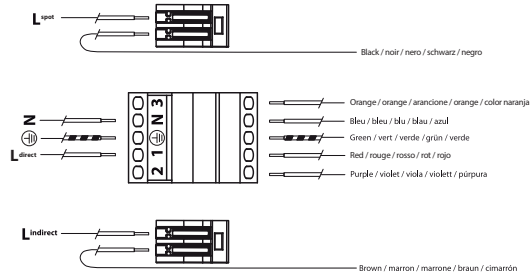

Artemide®

Algoritmo system

design
C. de Bevilacqua
P. di Arianello

i

1184 mm			2368 mm		
	W	B16*		W	B16*
	32	24 Pz		65	18 Pz
	34	24 Pz		66	18 Pz
	57	12 Pz		122	9 Pz
	59	12 Pz		124	10 Pz

* = MCB 16A type B

1a

1b

non dimmable

dimmable DALI

dimmable SWITCHDIM

LED RGB

3a

4a

5a