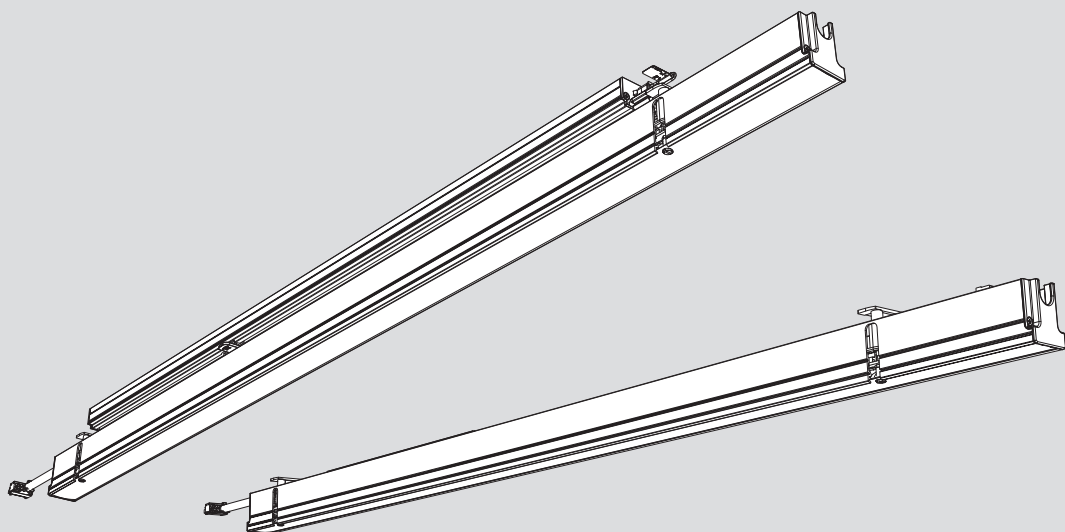

Artemide®

Algoritmo system

design
C. de Bevilacqua
P. di Arianello

i

1184 mm			2368 mm		
	W	B16*		W	B16*
	32	24 Pz		65	18 Pz
	34	24 Pz		66	18 Pz
	57	12 Pz		122	9 Pz
	59	12 Pz		124	10 Pz

* = MCB 16A type B

1a