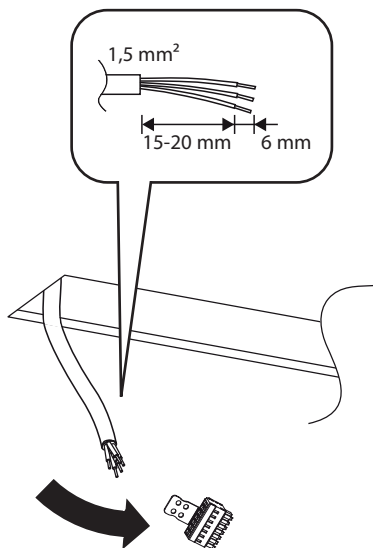

Artemide®

Algoritmo system

design
C. de Bevilacqua
P. di Arianello

i

1184 mm			2368 mm		
	W	B16*		W	B16*
	32	24 Pz		65	18 Pz
	34	24 Pz		66	18 Pz
	57	12 Pz		122	9 Pz
	59	12 Pz		124	10 Pz

* = MCB 16A type B

1a