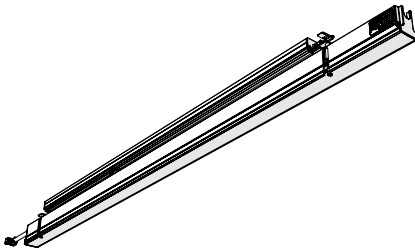

Artemide®

Algoritmo system

design
C. de Bevilacqua
P. di Arianello

i

1184 mm			2368 mm		
	W	B16*		W	B16*
	32	24 Pz		65	18 Pz
	34	24 Pz		66	18 Pz
	57	12 Pz		122	9 Pz
	59	12 Pz		124	10 Pz

* = MCB 16A type B

1a