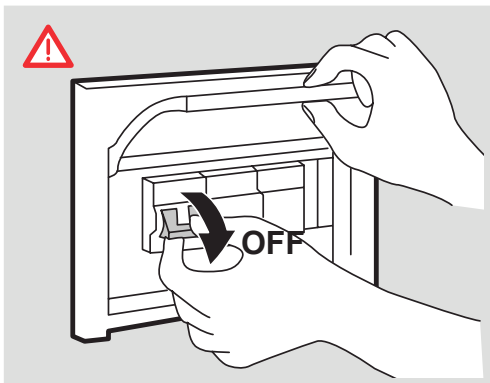

Adjustable					
RASTAF LED	X (mm)	Y (mm)	Z (mm)	H1 (mm)	H2 (mm)
ROUND	72	86	2	110	115
SQUARE	72	86	2	110	115

Artemide Architectural

Zone Industrielle du Breuil - BP55  
18400 St Florent sur Cher  
France