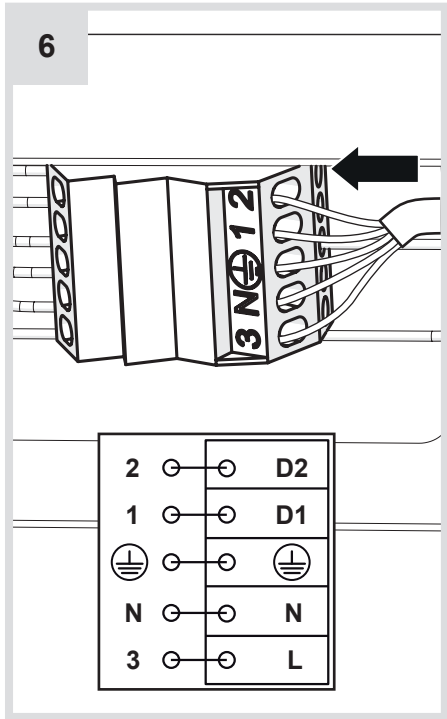

PAD STAND ALONE

design
C. de Bevilacqua

i

1

2

3

4

i

117,5 cm

8

9

10

11

12

13

16