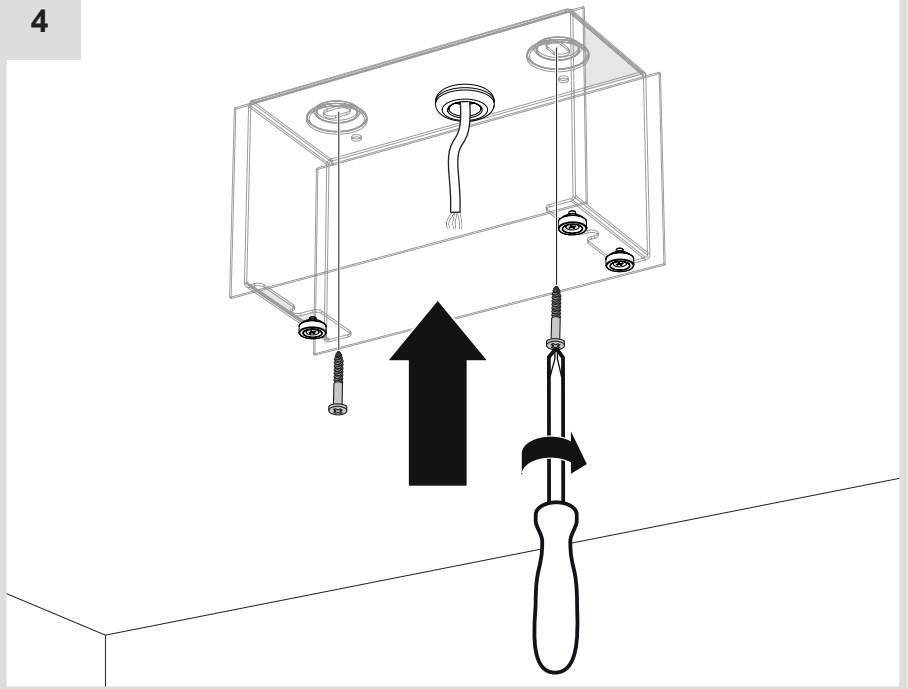

PAD STAND ALONE

design
C. de Bevilacqua

i

1

2

3

4

i

117,5 cm

8

9

10

11

12

13

16