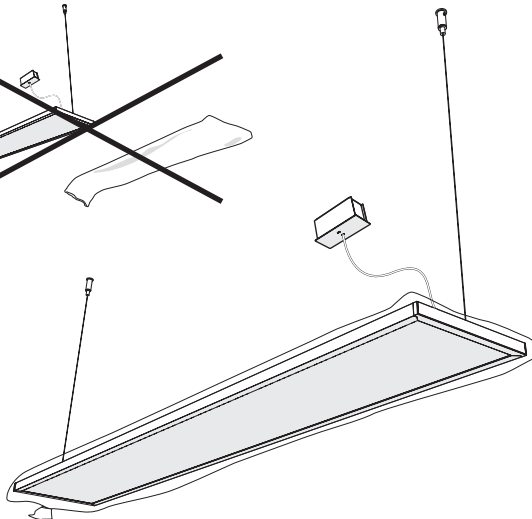

PAD STAND ALONE

design
C. de Bevilacqua

i

1

2

3

4

i

117,5 cm

8

9

10

11

12

13

16