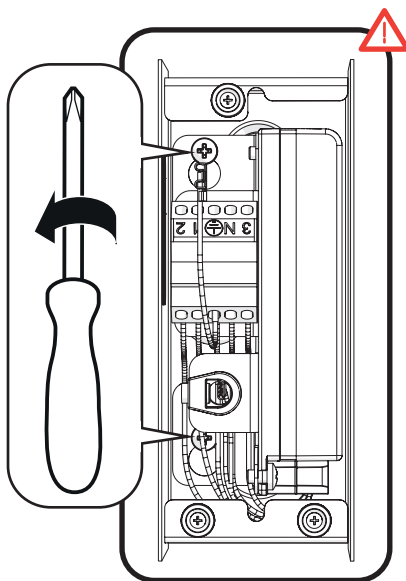

PAD STAND ALONE

design
C. de Bevilacqua

i

1

2

3

4

i

117,5 cm

8

9

10

11

12

13

16