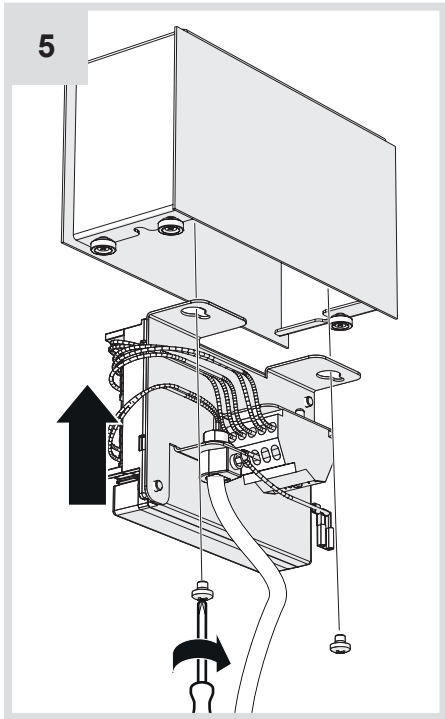

PAD STAND ALONE

design
C. de Bevilacqua

i

1

2

3

4

i

117,5 cm

8

9

10

11

12

13

16