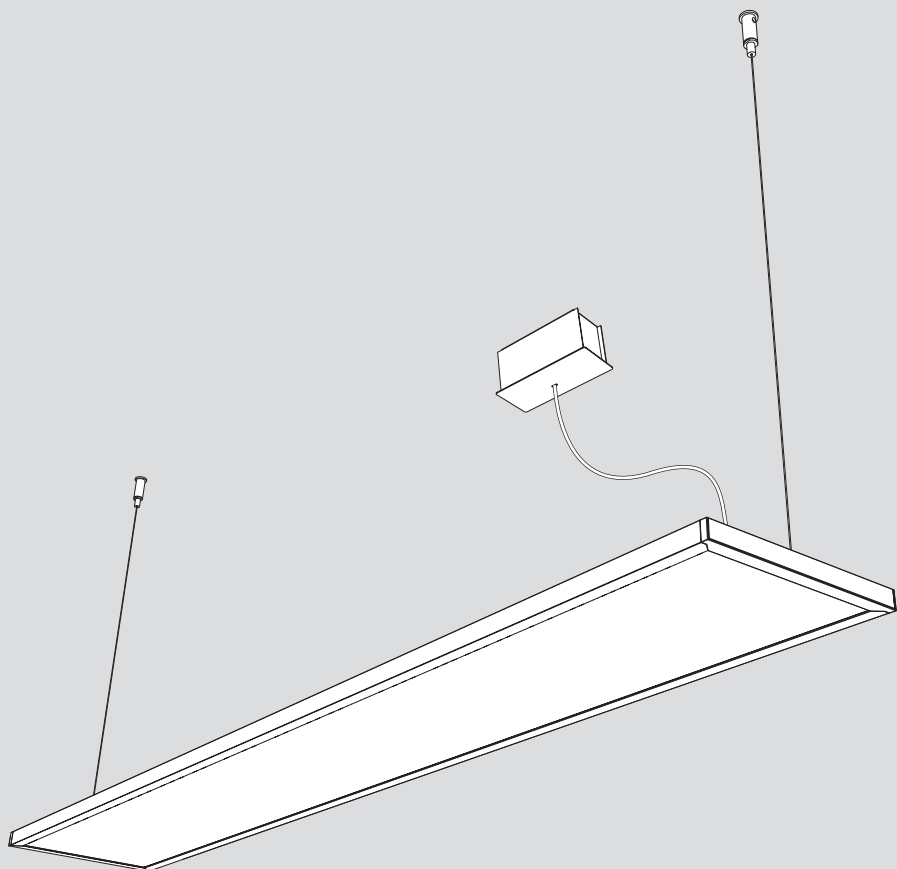

PAD STAND ALONE

design
C. de Bevilacqua

i

1

2

3

4

i

117,5 cm

8

9

10

11

12

13

16