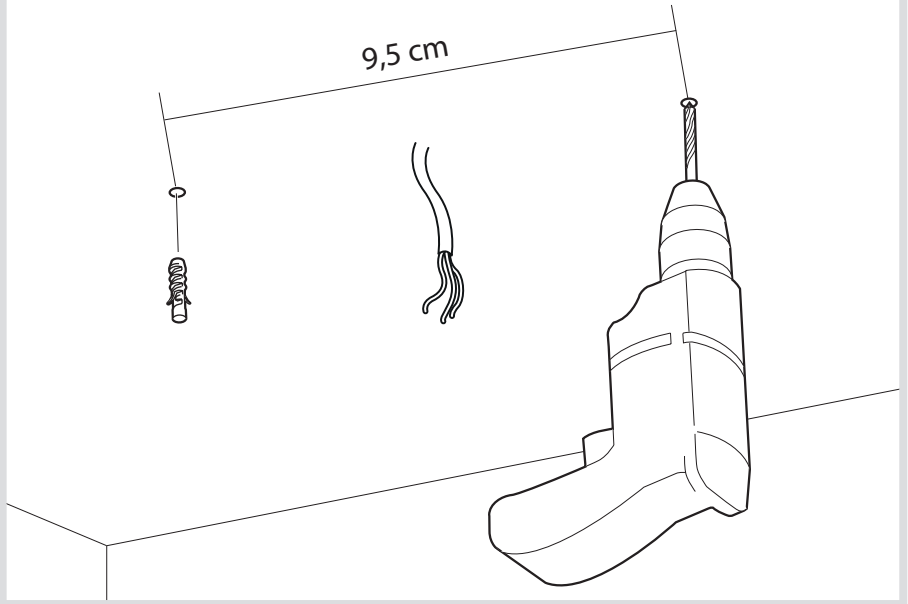

PAD STAND ALONE

design
C. de Bevilacqua

i

1

2

3

4

i

117,5 cm

8

9

10

11

12

13

16