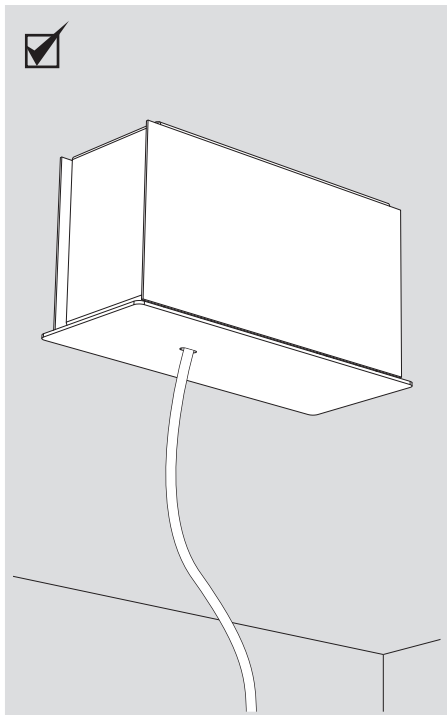

PAD STAND ALONE

design
C. de Bevilacqua

i

1

2

3

4

i

117,5 cm

8

9

10

11

12

13

16