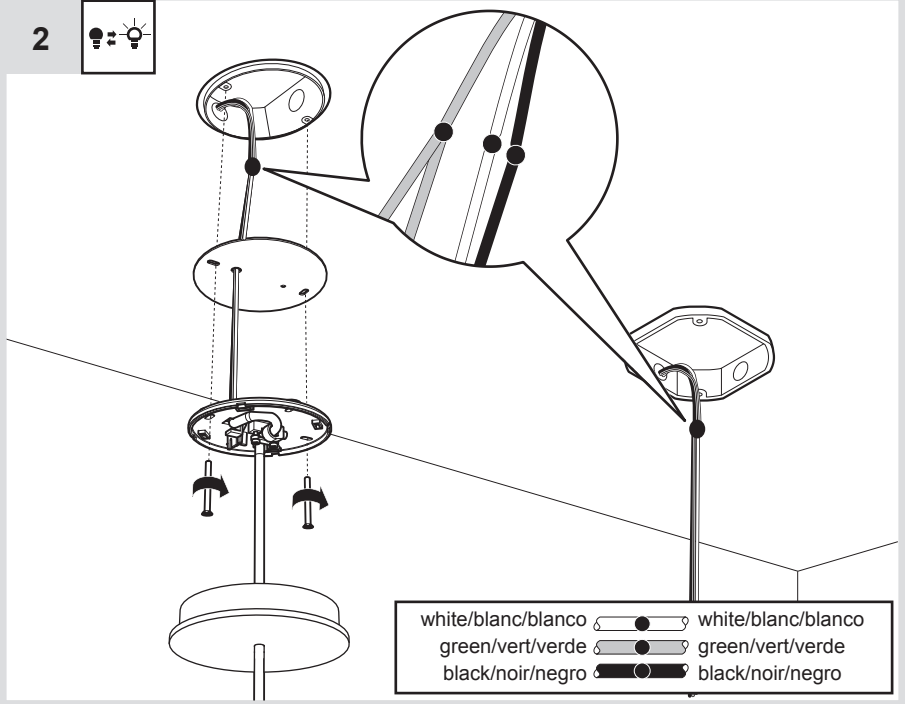

Artemide®

GLO light

design
Patrick Norguet

i

1

+

2

3a