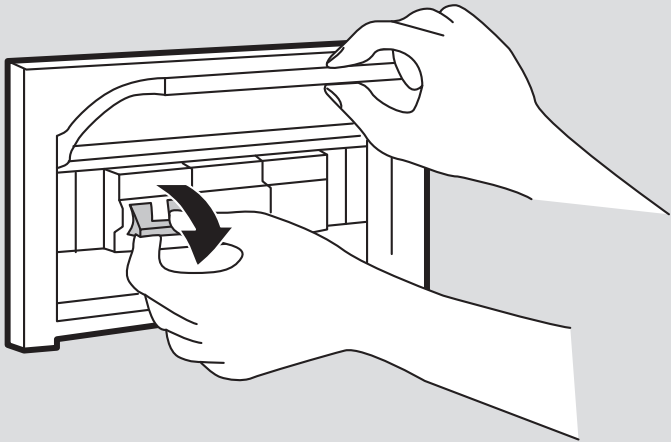

Artemide®

GLO light

design
Patrick Norguet

i

1

+

2

3a