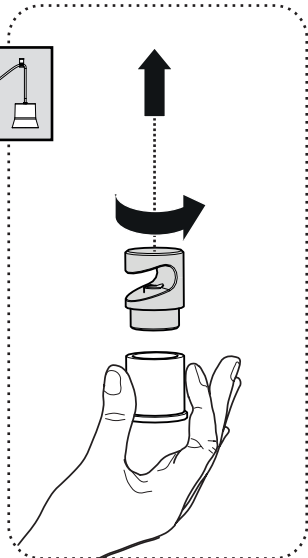

Artemide®

GLO light

design
Patrick Norguet

i

1

+

2

3a