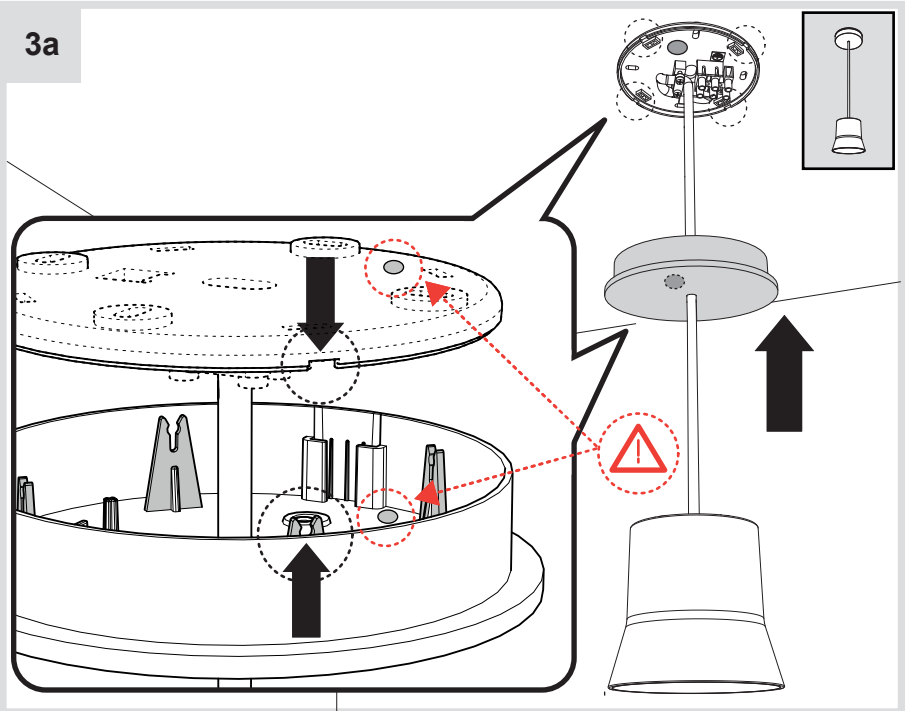

Artemide®

GLO light

design
Patrick Norguet

i

1

+

2

3a