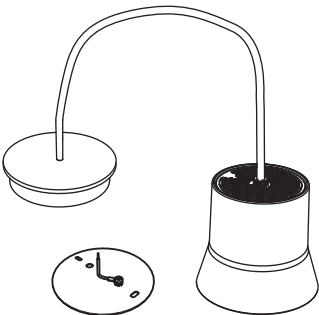

Artemide®

GLO light

design
Patrick Norguet

i

1

+

2

3a