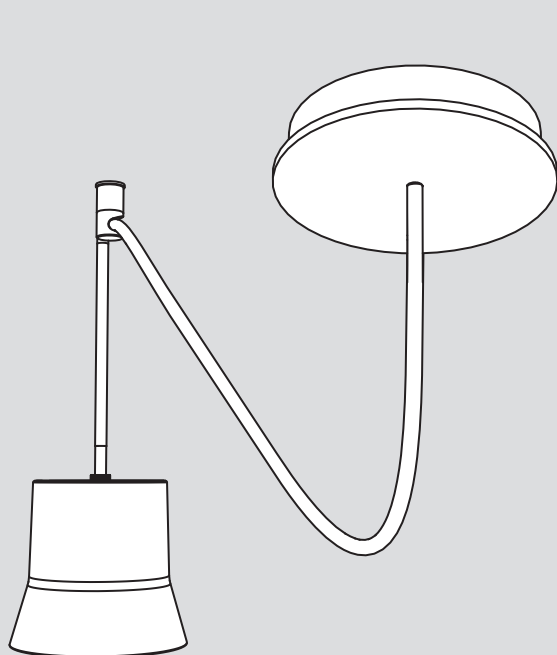

Artemide®

GLO light

design
Patrick Norguet

i

1

+

2

3a