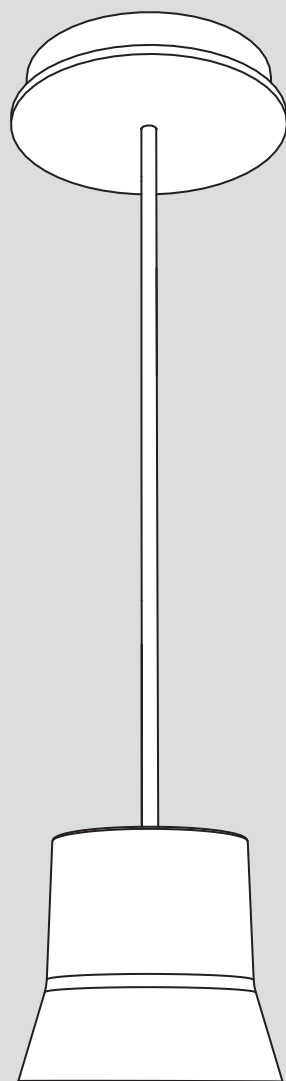

Artemide®

GLO light

design
Patrick Norguet

i

1

+

2

3a