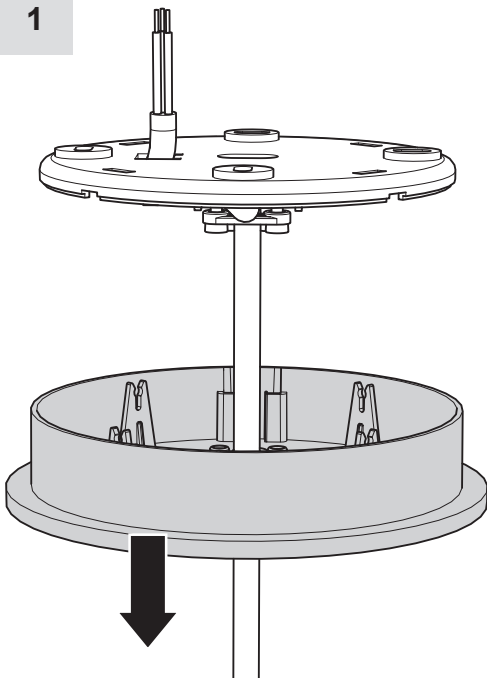

Artemide®

GLO light

design
Patrick Norguet

i

1

+

2

3a