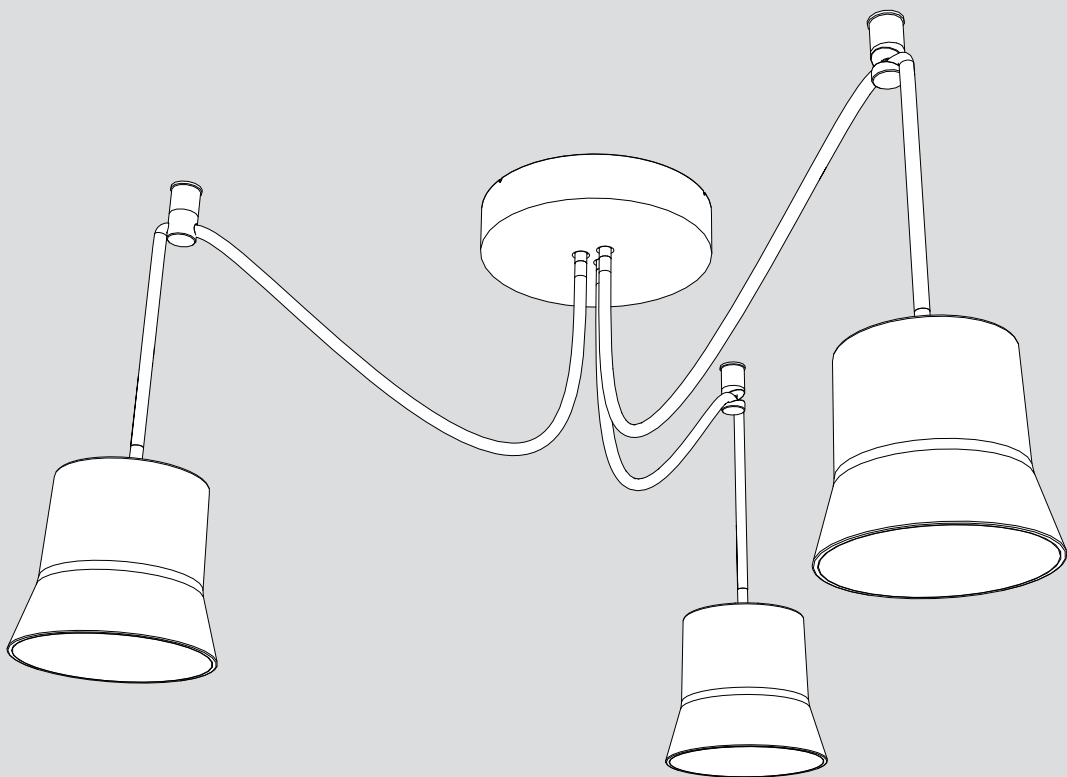

Artemide®

GLO light

design
Patrick Norguet

i

1

2

3

4