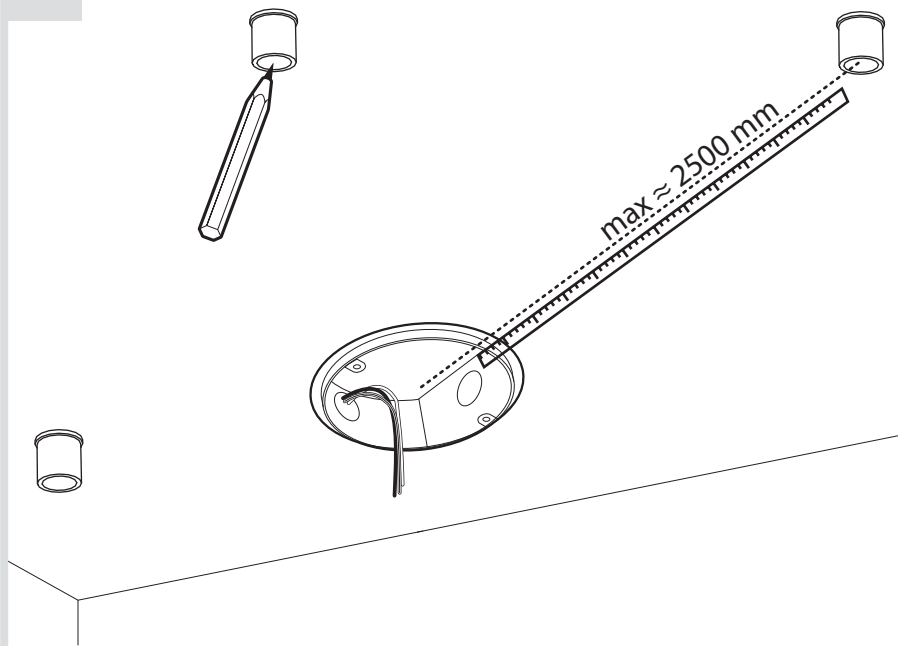

Artemide®

GLO light

design
Patrick Norguet

i

1

2

3

4