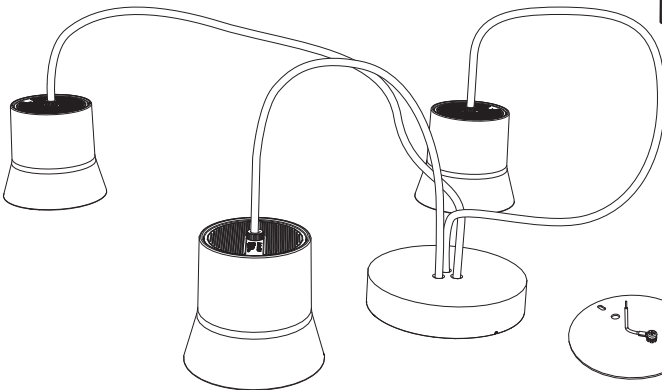

Artemide®

GLO light

design
Patrick Norguet

i

1

2

3

4