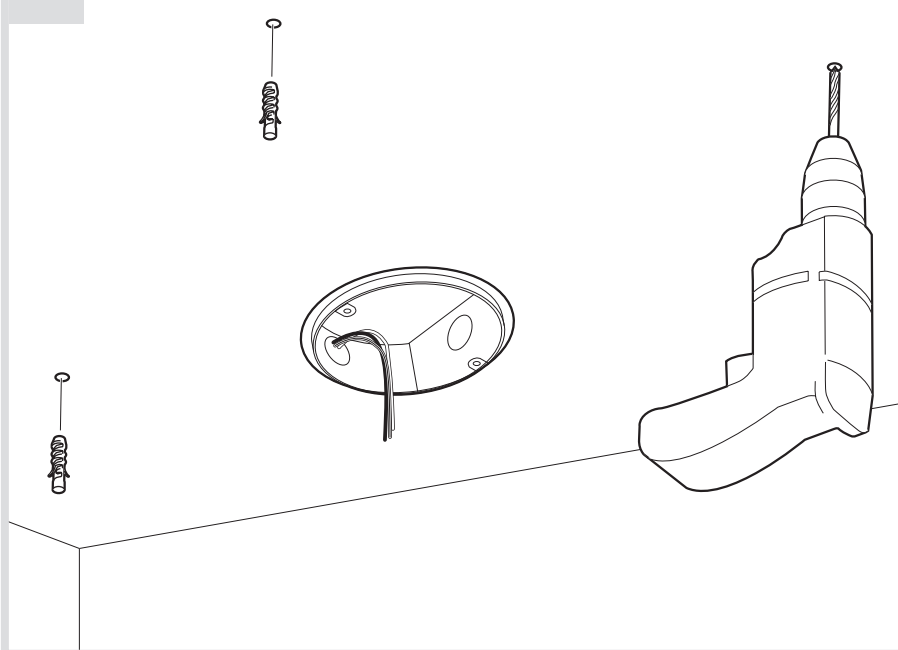

Artemide®

GLO light

design
Patrick Norguet

i

1

2

3

4