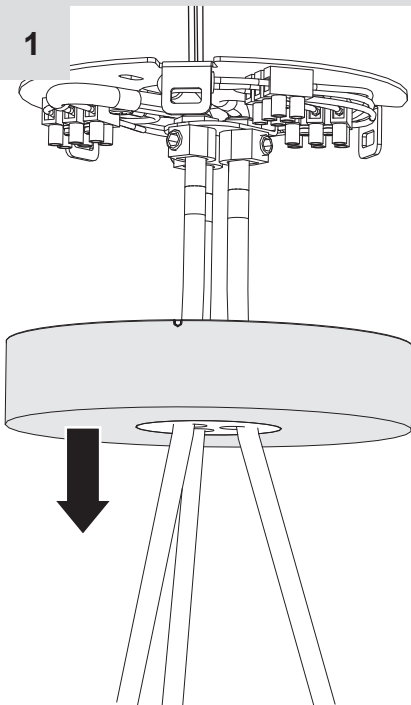

Artemide®

GLO light

design
Patrick Norguet

i

1

2

3

4