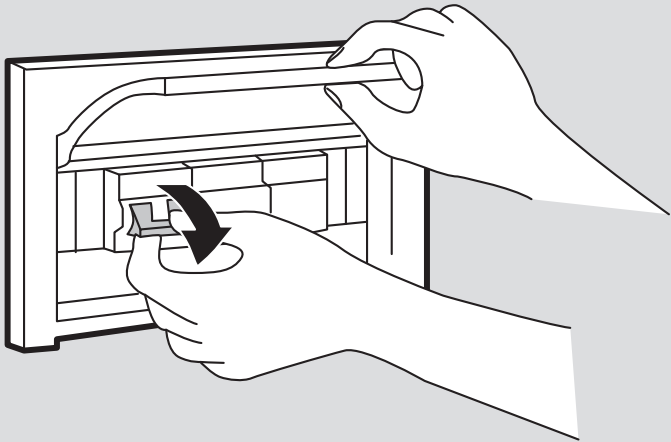

Artemide®

GLO light

design
Patrick Norguet

i

1

2

3

4