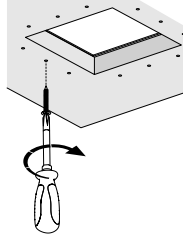

Round Trimless Version

1A

2A

3A

4A

5A

Square Trimless Version

1B

2B

3B

4B

5B