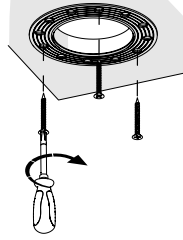

Adjustable								
Everything	X (mm)	Y (mm)	Z (mm)	H1	W 1-20 (mm)		W 20-25 (mm)	
					on/off	Dali	on/off	Dali
TRIM	67	80	2	110	115	115	115	115
TRIMLESS	67	80	-	110	115	130	115	135

# Round Trimless Version

1A

2A

3A

4A

5A

# Square Trimless Version

1B

2B

3B

4B

5B