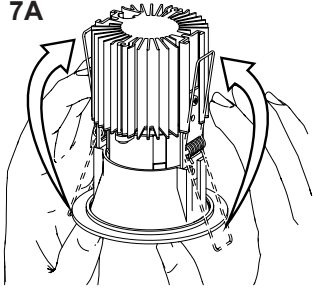

Round Trim Version

7A