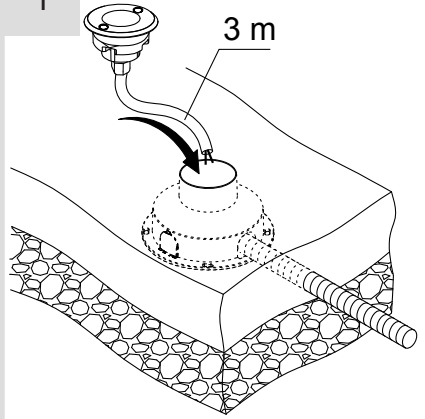

Ego 55 - 90 walk-over

i

Ego 55 walk-over

Ego 90 walk-over

55 mm x 55 mm

90 mm x 90 mm

Ø 55 mm

Ø 90 mm

1

2

3

4

5

Collegamento in serie - Series connection - Connection en série
Hintereinander schaltung - Conexion en serie

Per evitare di danneggiare il led effettuare tutti i collegamenti prima di dare tensione.
To avoid damages to led unit all connection shall be made before to switch power on.