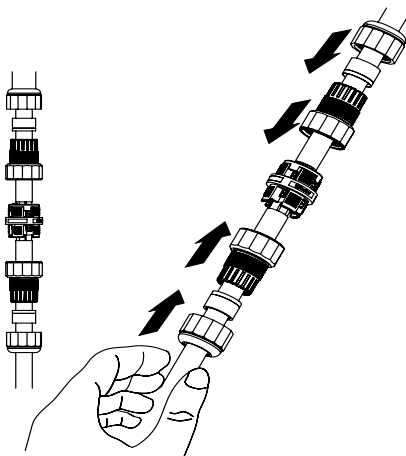

Ego 55 - 90 walk-over

i

Ego 55 walk-over

Ego 90 walk-over

55 mm x 55 mm

90 mm x 90 mm

Ø 55 mm

Ø 90 mm

1

2

3

4

5

Collegamento in serie - Series connection - Connection en série
Hintereinander schaltung - Conexion en serie

Per evitare di danneggiare il led effettuare tutti i collegamenti prima di dare tensione.
To avoid damages to led unit all connection shall be made before to switch power on.

Pour éviter d'endommager le conduit à faire toutes les connexions avant d'appliquer le pouvoir.
Um eine beschädigung der led zu vermeiden, bitte produkte erst nach dem anschluss einschalten.

6

7

8

9

i

1

Artemide®