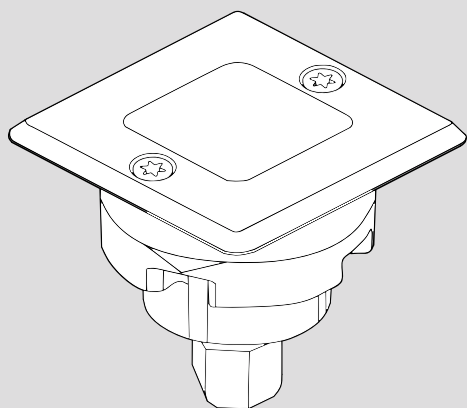

Ego 55 - 90 walk-over

i

Ego 55 walk-over

Ego 90 walk-over

55 mm x 55 mm

90 mm x 90 mm

Ø 55 mm

Ø 90 mm

1

2

3

4

5

Collegamento in serie - Series connection - Connection en série
Hintereinander schaltung - Conexion en serie

Per evitare di danneggiare il led effettuare tutti i collegamenti prima di dare tensione.
To avoid damages to led unit all connection shall be made before to switch power on.