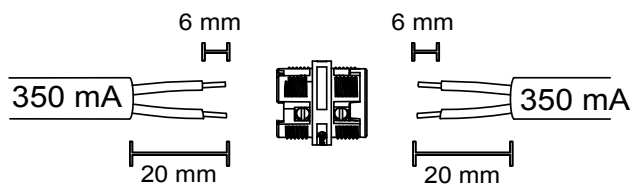

Ego 55 - 90 walk-over

i

Ego 55 walk-over

Ego 90 walk-over

55 mm x 55 mm

90 mm x 90 mm

Ø 55 mm

Ø 90 mm

1

2

3

4

5

Collegamento in serie - Series connection - Connection en série
Hintereinander schaltung - Conexion en serie

Per evitare di danneggiare il led effettuare tutti i collegamenti prima di dare tensione.
To avoid damages to led unit all connection shall be made before to switch power on.

Pour éviter d'endommager le conduit à faire toutes les connexions avant d'appliquer le pouvoir.
Um eine beschädigung der led zu vermeiden, bitte produkte erst nach dem anschluss einschalten.

6

7

8

9

i

1

Artemide®