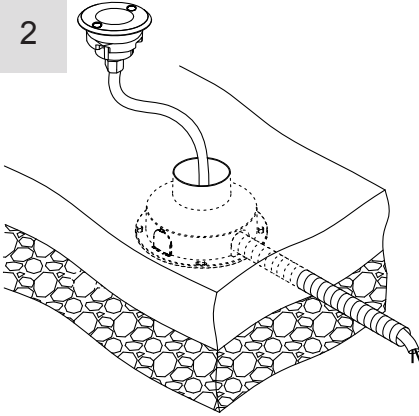

Ego 55 - 90 walk-over

i

Ego 55 walk-over

Ego 90 walk-over

55 mm x 55 mm

90 mm x 90 mm

Ø 55 mm

Ø 90 mm

1

2

3

4

5

Collegamento in serie - Series connection - Connection en série
Hintereinander schaltung - Conexion en serie

Per evitare di danneggiare il led effettuare tutti i collegamenti prima di dare tensione.
To avoid damages to led unit all connection shall be made before to switch power on.

Pour éviter d'endommager le conduit à faire toutes les connexions avant d'appliquer le pouvoir.
Um eine beschädigung der led zu vermeiden, bitte produkte erst nach dem anschluss einschalten.

6

7

8

9

i

1

Artemide®