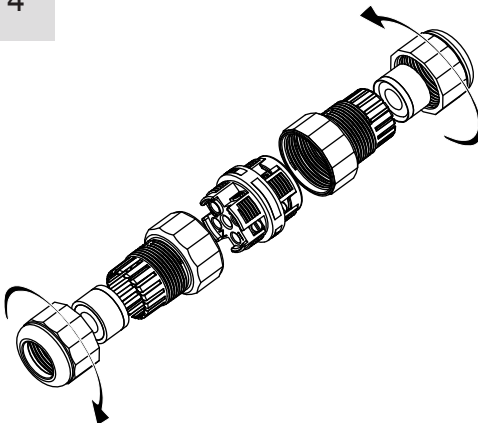

Ego 55 - 90 walk-over

i

Ego 55 walk-over

Ego 90 walk-over

55 mm x 55 mm

90 mm x 90 mm

Ø 55 mm

Ø 90 mm

1

2

3

4

5

Collegamento in serie - Series connection - Connection en série
Hintereinander schaltung - Conexion en serie

Per evitare di danneggiare il led effettuare tutti i collegamenti prima di dare tensione.
To avoid damages to led unit all connection shall be made before to switch power on.