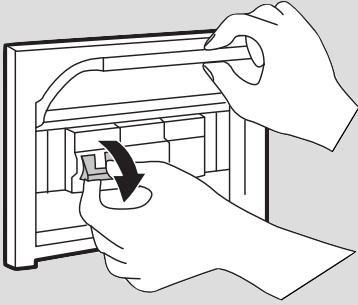

Ego 55 - 90 walk-over

i

Ego 55 walk-over

Ego 90 walk-over

55 mm x 55 mm

90 mm x 90 mm

Ø 55 mm

Ø 90 mm

1

2

3

4

5

Collegamento in serie - Series connection - Connection en série
Hintereinander schaltung - Conexion en serie

Per evitare di danneggiare il led effettuare tutti i collegamenti prima di dare tensione.
To avoid damages to led unit all connection shall be made before to switch power on.

Pour éviter d'endommager le conduit à faire toutes les connexions avant d'appliquer le pouvoir.
Um eine beschädigung der led zu vermeiden, bitte produkte erst nach dem anschluss einschalten.

6

7

8

9

i

1

Artemide®