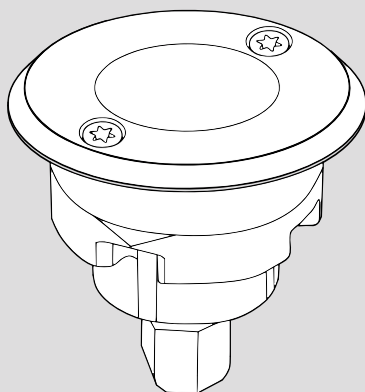

Ego 55 - 90 walk-over

i

Ego 55 walk-over

Ego 90 walk-over

55 mm x 55 mm

90 mm x 90 mm

Ø 55 mm

Ø 90 mm

1

2

3

4

5

Collegamento in serie - Series connection - Connection en série
Hintereinander schaltung - Conexion en serie

Per evitare di danneggiare il led effettuare tutti i collegamenti prima di dare tensione.
To avoid damages to led unit all connection shall be made before to switch power on.