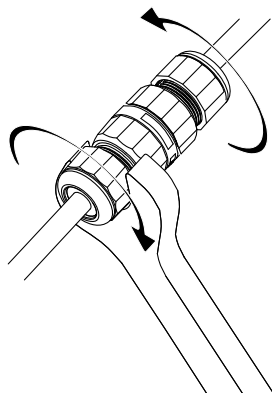

Ego 55 - 90 walk-over

i

Ego 55 walk-over

Ego 90 walk-over

55 mm x 55 mm

90 mm x 90 mm

Ø 55 mm

Ø 90 mm

1

2

3

4

5

Collegamento in serie - Series connection - Connection en série
Hintereinander schaltung - Conexion en serie

Per evitare di danneggiare il led effettuare tutti i collegamenti prima di dare tensione.
To avoid damages to led unit all connection shall be made before to switch power on.

Pour éviter d'endommager le conduit à faire toutes les connexions avant d'appliquer le pouvoir.
Um eine beschädigung der led zu vermeiden, bitte produkte erst nach dem anschluss einschalten.

6

7

8

9

i

1

Artemide®