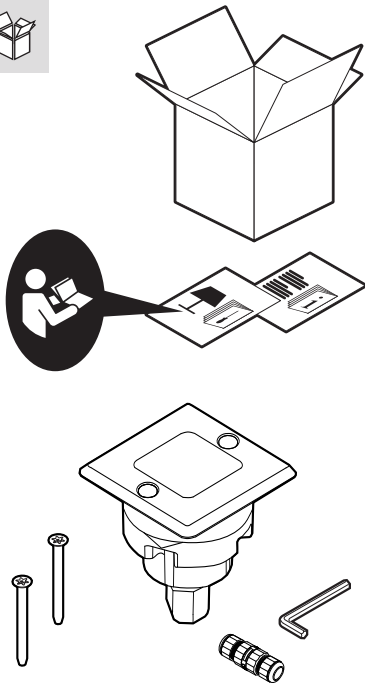

Ego 55 - 90 walk-over

i

Ego 55 walk-over

Ego 90 walk-over

55 mm x 55 mm

90 mm x 90 mm

Ø 55 mm

Ø 90 mm

1

2

3

4

5

Collegamento in serie - Series connection - Connection en série
Hintereinander schaltung - Conexion en serie

Per evitare di danneggiare il led effettuare tutti i collegamenti prima di dare tensione.
To avoid damages to led unit all connection shall be made before to switch power on.

Pour éviter d'endommager le conduit à faire toutes les connexions avant d'appliquer le pouvoir.
Um eine beschädigung der led zu vermeiden, bitte produkte erst nach dem anschluss einschalten.

6

7

8

9

i

1

Artemide®