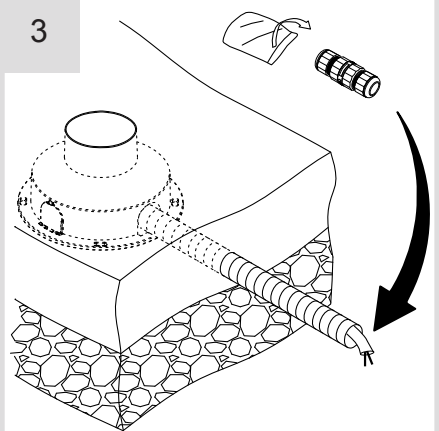

Ego 55 - 90 walk-over

i

Ego 55 walk-over

Ego 90 walk-over

55 mm x 55 mm

90 mm x 90 mm

Ø 55 mm

Ø 90 mm

1

2

3

4

5

Collegamento in serie - Series connection - Connection en série
Hintereinander schaltung - Conexion en serie

Per evitare di danneggiare il led effettuare tutti i collegamenti prima di dare tensione.
To avoid damages to led unit all connection shall be made before to switch power on.

Pour éviter d'endommager le conduit à faire toutes les connexions avant d'appliquer le pouvoir.
Um eine beschädigung der led zu vermeiden, bitte produkte erst nach dem anschluss einschalten.

6

7

8

9

i

1

Artemide®