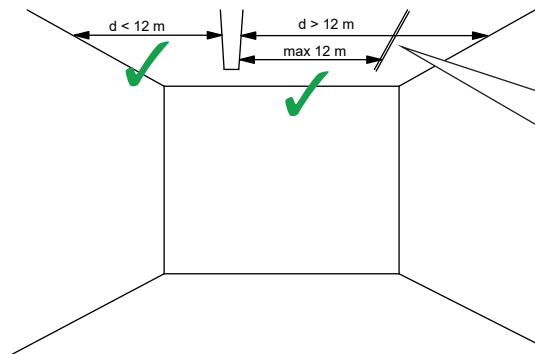

## A.39 TELAI TRIMLESS

design  
Carlotta de Bevilacqua

i

Giunto di frazionamento  
(es. Knauf cod.58620)

Break joint in ing  
(e.g. Knauf code 58620)

Dehnungsfuge  
(z.B. Knauf Code 58620)

Joint de fractionnement  
(ex. Knauf code 58620)

Junta de fraccionamiento  
(ej. Knauf código 58620)

1

**i**

2

$$L_{tot} = 27 \text{ [mm]} + 1,001 (L1 + L2 + \dots + LMn)$$

	S [mm]	L [mm]		
		1184÷1776	2368	2960
X min [mm]	12,5 / 25	60	75	90
Y min [mm]		110	120	140