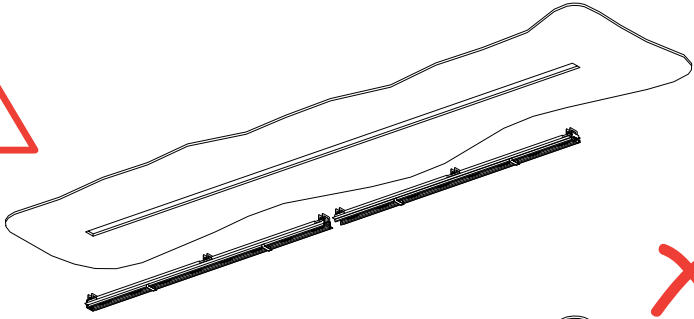

## A.39 TELAI TRIMLESS

design  
Carlotta de Bevilacqua

i

Giunto di frazionamento  
(es. Knauf cod.58620)

Break joint in ing  
(e.g. Knauf code 58620)

Dehnungsfuge  
(z.B. Knauf Code 58620)

Joint de fractionnement  
(ex. Knauf code 58620)

Junta de fraccionamiento  
(ej. Knauf código 58620)

1

**i**

2

$$L_{tot} = 27 \text{ [mm]} + 1,001 (L1 + L2 + \dots + LMn)$$

	S [mm]	L [mm]		
		1184÷1776	2368	2960
X min [mm]	12,5 / 25	60	75	90
Y min [mm]		110	120	140