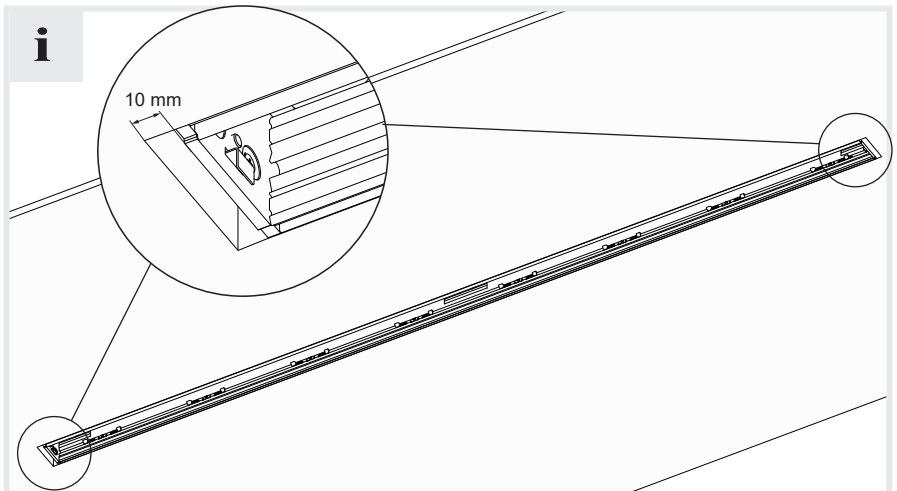

Junta de fraccionamiento  
(ej. Knauf código 58620)

1

**i**

2

$$L_{tot} = 27 \text{ [mm]} + 1,001 (L1 + L2 + \dots + LMn)$$

	S [mm]	L [mm]		
		1184÷1776	2368	2960
X min [mm]	12,5 / 25	60	75	90
Y min [mm]		110	120	140

**i**

3

1

2

4

12

13

**Artemide**<sup>®</sup>  
ARCHITECTURAL