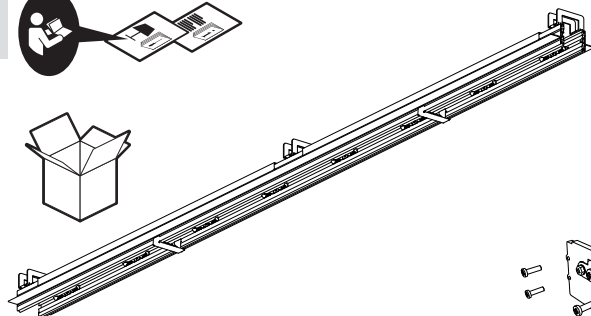

## A.39 TELAI TRIMLESS

design  
Carlotta de Bevilacqua

i

Giunto di frazionamento  
(es. Knauf cod.58620)

Break joint in ing  
(e.g. Knauf code 58620)

Dehnungsfuge  
(z.B. Knauf Code 58620)

Joint de fractionnement  
(ex. Knauf code 58620)

Junta de fraccionamiento  
(ej. Knauf código 58620)

1

**i**

2

$$L_{tot} = 27 \text{ [mm]} + 1,001 (L1 + L2 + \dots + LMn)$$

	S [mm]	L [mm]		
		1184÷1776	2368	2960
X min [mm]	12,5 / 25	60	75	90
Y min [mm]		110	120	140