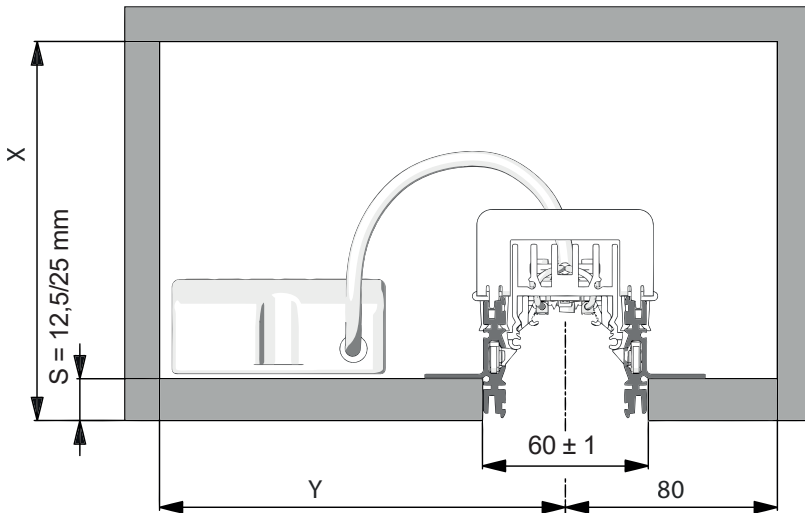

## A.39 TELAI TRIMLESS

design  
Carlotta de Bevilacqua

i

Giunto di frazionamento  
(es. Knauf cod.58620)

Break joint in ing  
(e.g. Knauf code 58620)

Dehnungsfuge  
(z.B. Knauf Code 58620)

Joint de fractionnement  
(ex. Knauf code 58620)

Junta de fraccionamiento  
(ej. Knauf código 58620)

1

**i**

2

$$L_{tot} = 27 \text{ [mm]} + 1,001 (L1 + L2 + \dots + LMn)$$

	S [mm]	L [mm]		
		1184÷1776	2368	2960
X min [mm]	12,5 / 25	60	75	90
Y min [mm]		110	120	140