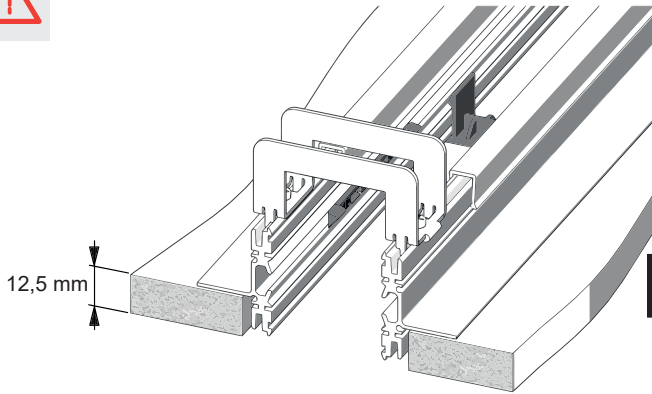

## A.39 TELAI TRIMLESS

design  
Carlotta de Bevilacqua

i

Giunto di frazionamento  
(es. Knauf cod.58620)

Break joint in ing  
(e.g. Knauf code 58620)

Dehnungsfuge  
(z.B. Knauf Code 58620)

Joint de fractionnement  
(ex. Knauf code 58620)

Junta de fraccionamiento  
(ej. Knauf código 58620)

1

**i**

2

$$L_{tot} = 27 \text{ [mm]} + 1,001 (L1 + L2 + \dots + LMn)$$

	S [mm]	L [mm]		
		1184÷1776	2368	2960
X min [mm]	12,5 / 25	60	75	90
Y min [mm]		110	120	140

**i**

3

1

2

4

12

13

**Artemide**<sup>®</sup>  
ARCHITECTURAL