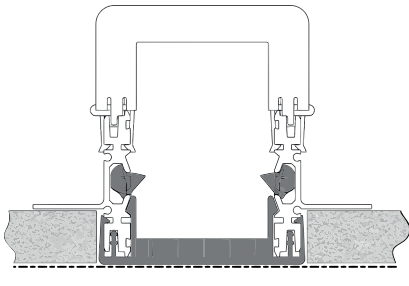

## A.39 TELAI TRIMLESS

design  
Carlotta de Bevilacqua

i

Giunto di frazionamento  
(es. Knauf cod.58620)

Break joint in ing  
(e.g. Knauf code 58620)

Dehnungsfuge  
(z.B. Knauf Code 58620)

Joint de fractionnement  
(ex. Knauf code 58620)

Junta de fraccionamiento  
(ej. Knauf código 58620)

1

**i**

2

$$L_{tot} = 27 \text{ [mm]} + 1,001 (L1 + L2 + \dots + LMn)$$

	S [mm]	L [mm]		
		1184÷1776	2368	2960
X min [mm]	12,5 / 25	60	75	90
Y min [mm]		110	120	140