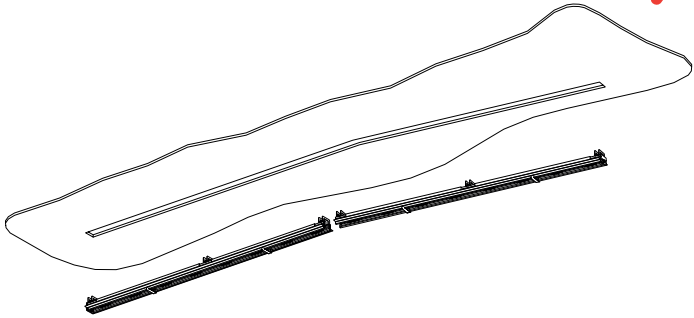

## A.39 TELAI TRIMLESS

design  
Carlotta de Bevilacqua

i

Giunto di frazionamento  
(es. Knauf cod.58620)

Break joint in ing  
(e.g. Knauf code 58620)

Dehnungsfuge  
(z.B. Knauf Code 58620)

Joint de fractionnement  
(ex. Knauf code 58620)

Junta de fraccionamiento  
(ej. Knauf código 58620)

1

**i**

2

$$L_{tot} = 27 \text{ [mm]} + 1,001 (L1 + L2 + \dots + LMn)$$

	S [mm]	L [mm]		
		1184÷1776	2368	2960
X min [mm]	12,5 / 25	60	75	90
Y min [mm]		110	120	140