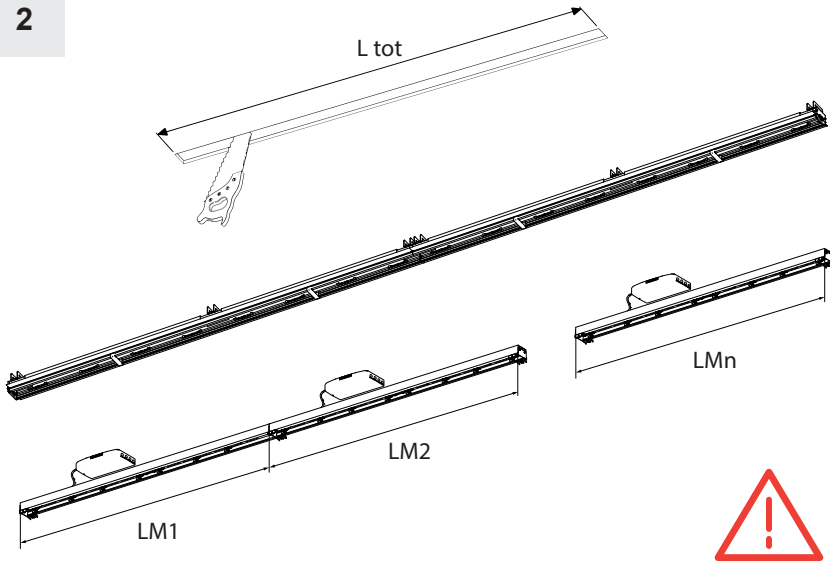

## A.39 TELAI TRIMLESS

design  
Carlotta de Bevilacqua

i

Giunto di frazionamento  
(es. Knauf cod.58620)

Break joint in ing  
(e.g. Knauf code 58620)

Dehnungsfuge  
(z.B. Knauf Code 58620)

Joint de fractionnement  
(ex. Knauf code 58620)

Junta de fraccionamiento  
(ej. Knauf código 58620)

1

**i**

2

$$L_{tot} = 27 \text{ [mm]} + 1,001 (L1 + L2 + \dots + LMn)$$

	S [mm]	L [mm]		
		1184÷1776	2368	2960
X min [mm]	12,5 / 25	60	75	90
Y min [mm]		110	120	140