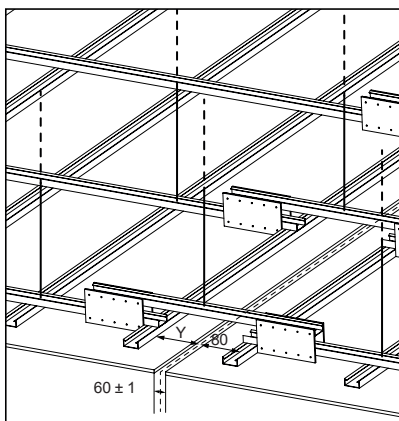

## A.39 TELAI TRIMLESS

design  
Carlotta de Bevilacqua

i

Giunto di frazionamento  
(es. Knauf cod.58620)

Break joint in ing  
(e.g. Knauf code 58620)

Dehnungsfuge  
(z.B. Knauf Code 58620)

Joint de fractionnement  
(ex. Knauf code 58620)

Junta de fraccionamiento  
(ej. Knauf código 58620)

1

**i**

2

$$L_{tot} = 27 \text{ [mm]} + 1,001 (L1 + L2 + \dots + LMn)$$

	S [mm]	L [mm]		
		1184÷1776	2368	2960
X min [mm]	12,5 / 25	60	75	90
Y min [mm]		110	120	140