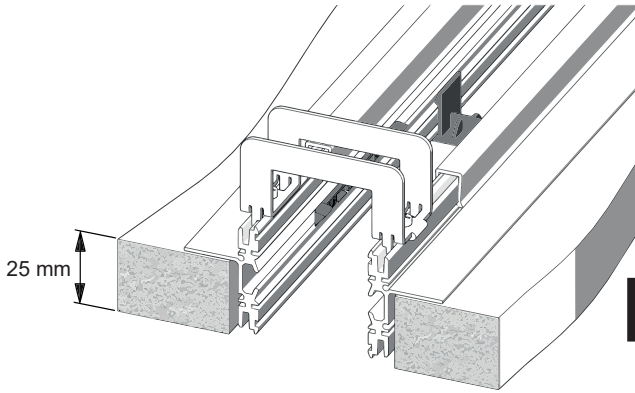

## A.39 TELAI TRIMLESS

design  
Carlotta de Bevilacqua

i

Giunto di frazionamento  
(es. Knauf cod.58620)

Break joint in ing  
(e.g. Knauf code 58620)

Dehnungsfuge  
(z.B. Knauf Code 58620)

Joint de fractionnement  
(ex. Knauf code 58620)

Junta de fraccionamiento  
(ej. Knauf código 58620)

1

**i**

2

$$L_{tot} = 27 \text{ [mm]} + 1,001 (L1 + L2 + \dots + LMn)$$

	S [mm]	L [mm]		
		1184÷1776	2368	2960
X min [mm]	12,5 / 25	60	75	90
Y min [mm]		110	120	140

**i**

3

1

2

4

12

13

**Artemide**<sup>®</sup>  
ARCHITECTURAL