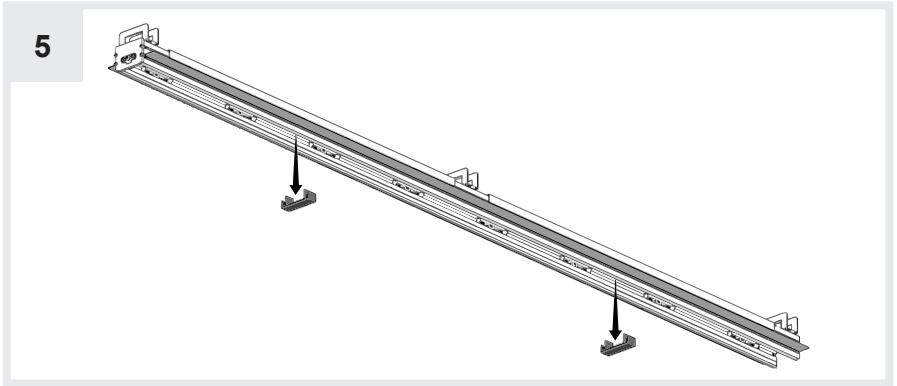

Junta de fraccionamiento  
(ej. Knauf código 58620)

1

**i**

2

$$L_{tot} = 27 \text{ [mm]} + 1,001 (L1 + L2 + \dots + LMn)$$

	S [mm]	L [mm]		
		1184÷1776	2368	2960
X min [mm]	12,5 / 25	60	75	90
Y min [mm]		110	120	140

**i**

3

1

2

4

12

13

**Artemide**<sup>®</sup>  
ARCHITECTURAL