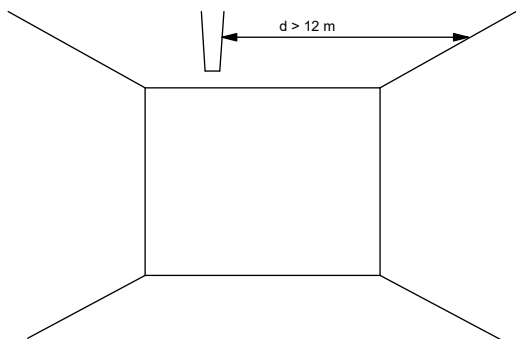

## A.39 TELAI TRIMLESS

design  
Carlotta de Bevilacqua

i

Giunto di frazionamento  
(es. Knauf cod.58620)

Break joint in ing  
(e.g. Knauf code 58620)

Dehnungsfuge  
(z.B. Knauf Code 58620)

Joint de fractionnement  
(ex. Knauf code 58620)

Junta de fraccionamiento  
(ej. Knauf código 58620)

1

**i**

2

$$L_{tot} = 27 \text{ [mm]} + 1,001 (L1 + L2 + \dots + LMn)$$

	S [mm]	L [mm]		
		1184÷1776	2368	2960
X min [mm]	12,5 / 25	60	75	90
Y min [mm]		110	120	140