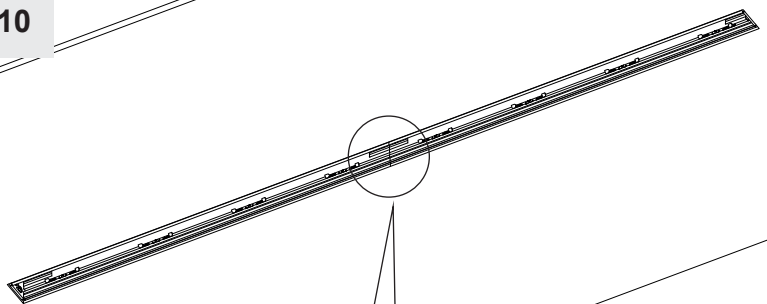

## A.39 TELAI TRIMLESS

design  
Carlotta de Bevilacqua

i

Giunto di frazionamento  
(es. Knauf cod.58620)

Break joint in ing  
(e.g. Knauf code 58620)

Dehnungsfuge  
(z.B. Knauf Code 58620)

Joint de fractionnement  
(ex. Knauf code 58620)

Junta de fraccionamiento  
(ej. Knauf código 58620)

1

**i**

2

$$L_{tot} = 27 \text{ [mm]} + 1,001 (L1 + L2 + \dots + LMn)$$

	S [mm]	L [mm]		
		1184÷1776	2368	2960
X min [mm]	12,5 / 25	60	75	90
Y min [mm]		110	120	140

**i**

3

1

2

4

12

13

**Artemide**<sup>®</sup>  
ARCHITECTURAL