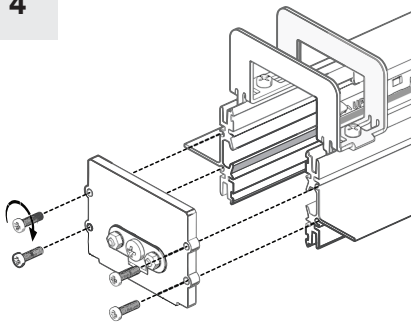

## A.39 TELAI TRIMLESS

design  
Carlotta de Bevilacqua

i

Giunto di frazionamento  
(es. Knauf cod.58620)

Break joint in ing  
(e.g. Knauf code 58620)

Dehnungsfuge  
(z.B. Knauf Code 58620)

Joint de fractionnement  
(ex. Knauf code 58620)

Junta de fraccionamiento  
(ej. Knauf código 58620)

1

**i**

2

$$L_{tot} = 27 \text{ [mm]} + 1,001 (L1 + L2 + \dots + LMn)$$

	S [mm]	L [mm]		
		1184÷1776	2368	2960
X min [mm]	12,5 / 25	60	75	90
Y min [mm]		110	120	140

**i**

3

1

2

4

12

13

**Artemide**<sup>®</sup>  
ARCHITECTURAL