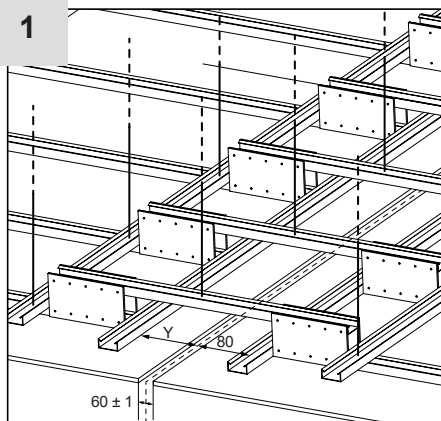

## A.39 TELAI TRIMLESS

design  
Carlotta de Bevilacqua

i

Giunto di frazionamento  
(es. Knauf cod.58620)

Break joint in ing  
(e.g. Knauf code 58620)

Dehnungsfuge  
(z.B. Knauf Code 58620)

Joint de fractionnement  
(ex. Knauf code 58620)

Junta de fraccionamiento  
(ej. Knauf código 58620)

1

**i**

2

$$L_{tot} = 27 \text{ [mm]} + 1,001 (L1 + L2 + \dots + LMn)$$

	S [mm]	L [mm]		
		1184÷1776	2368	2960
X min [mm]	12,5 / 25	60	75	90
Y min [mm]		110	120	140