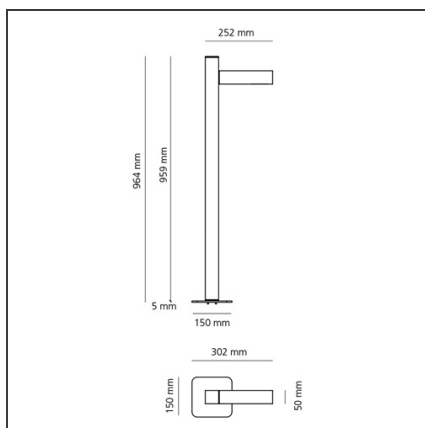

## TECHNICAL DRAWINGS

## DIMENSIONS

<b>Height:</b>	cm 95,9
<b>Base Length:</b>	cm 15

## LUMINAIRE

<b>Watt:</b>	8W
--------------	----