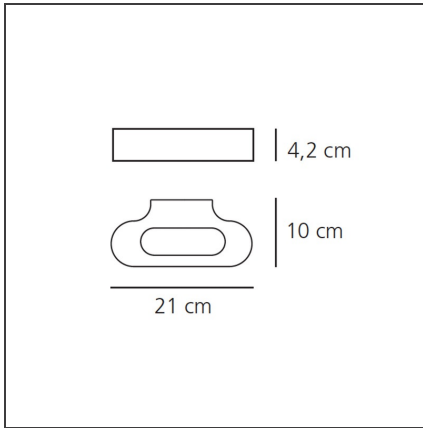

## TECHNICAL DRAWINGS

## DIMENSIONS

<b>Length:</b>	cm 21	<b>Glow Wire Test:</b>	750°C
<b>Width:</b>	cm 10		
<b>Height:</b>	cm 4.2		