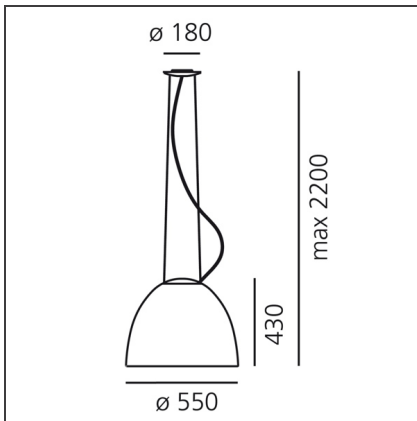

### TECHNICAL DRAWINGS

### DIMENSIONS

<b>Height:</b>	cm 43	<b>Glow Wire Test:</b>	650°C
<b>Base Diameter:</b>	cm 18		
<b>Max Height from ceiling:</b>	cm 220		